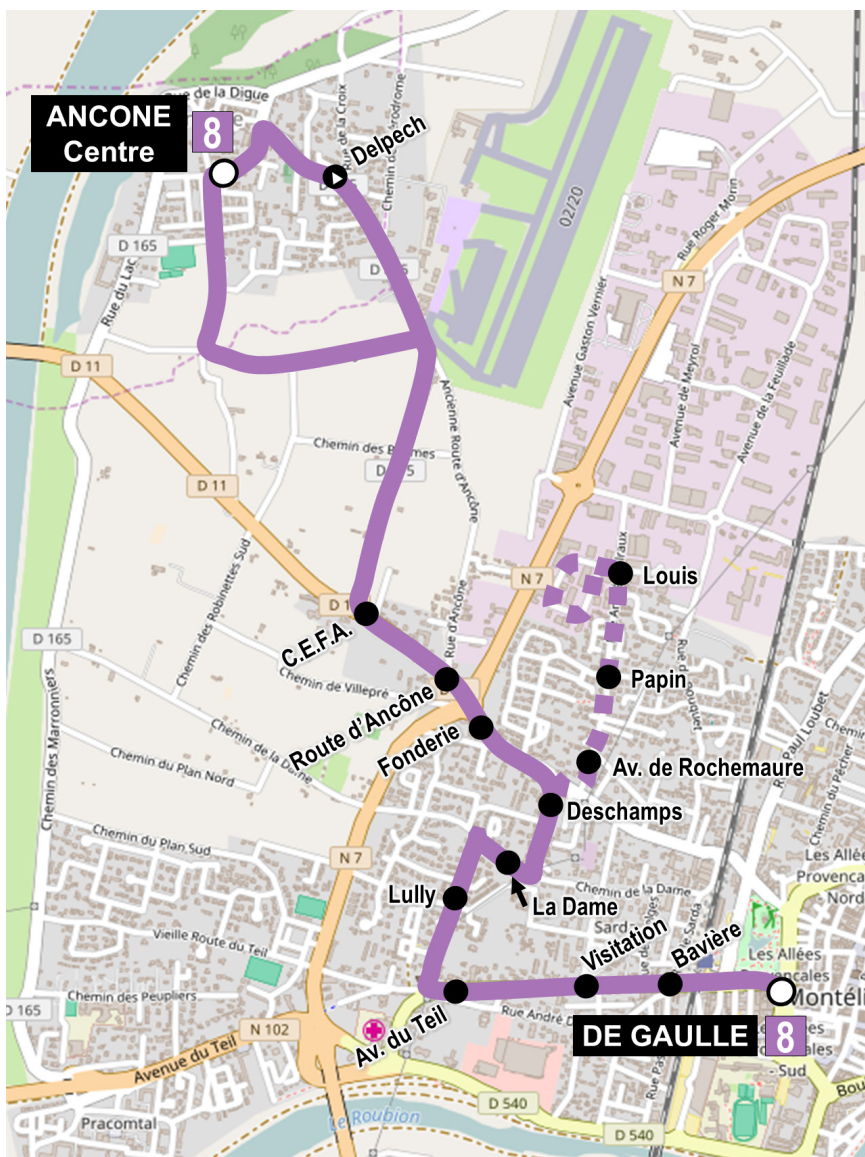

## ANCONE - CENTRE

HORAIRES

Du 4 sept. 2023 au 7 juillet 2024

OÙ CONSULTER  
LES HORAIRES DES  
LIGNES DU RÉSEAU ?

À l'agence  
Charles de Gaulle  
26200 Montélimar

[www.montelibus.fr](http://www.montelibus.fr)

MONTÉLIMAR De Gaulle	08:40	10:10	11:45	13:10	14:50	16:20	17:50	19:20
Bavière	08:41	10:11	11:46	13:11	14:51	16:21	17:51	19:21
Visitation	08:42	10:12	11:47	13:12	14:52	16:22	17:52	19:22
Av du Teil	08:42	10:12	11:47	13:12	14:52	16:22	17:52	19:22
Lully	08:43	10:13	11:48	13:13	14:53	16:23	17:53	19:23
La Dame	08:44	10:14	11:49	13:14	14:54	16:24	17:54	19:24
Deschamps	08:45	10:15	11:50	13:15	14:55	16:25	17:55	19:25
Fonderie	08:46	10:16	11:51	13:16	14:56	16:26	17:56	19:26
Route d'Ancône	08:47	10:17	11:52	13:17	14:57	16:27	17:57	19:27
CEFA	08:47	10:17	11:52	13:17	14:57	16:27	17:57	19:27
Delpech	08:50	10:20	11:55	13:20	15:00	16:30	18:00	19:30
ANCÔNE Centre	08:52	10:22	11:57	13:22	15:02	16:32	18:02	19:32

Delpech	08:50	10:20	11:55	13:20	15:00	16:30	18:00
ANCÔNE Centre	08:55	10:25	12:00	13:23	15:05	16:35	18:05
CEFA	08:58	10:28	12:03	13:26	15:08	16:38	18:08
Route d'Ancône	08:59	10:29	12:04	13:27	15:09	16:39	18:09
Fonderie	09:00	10:30	12:05	13:28	15:10	16:40	18:10
Deschamps	09:01	10:31	12:06	13:29	15:11	16:41	18:11
La Dame	09:02	10:32	12:07	13:30	15:12	16:42	18:12
Lully	09:02	10:32	12:07	13:30	15:12	16:42	18:12
Av du Teil	09:04	10:34	12:09	13:32	15:14	16:44	18:14
Visitation	09:04	10:34	12:09	13:32	15:14	16:44	18:14
Bavière	09:05	10:35	12:10	13:33	15:15	16:45	18:15
MONTÉLIMAR De Gaulle	09:07	10:37	12:12	13:35	15:17	16:47	18:17