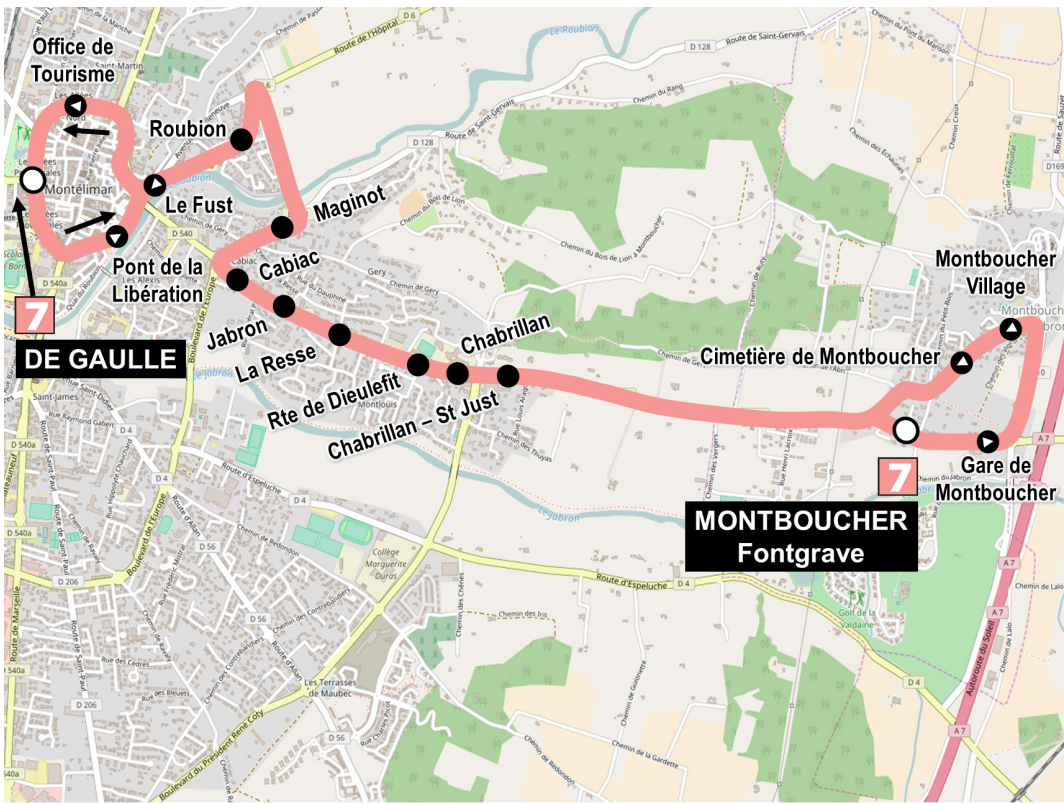

7 MONTÉLIMAR CENTRE - DE GAULLE MONTBOUCHER - FONTGRAVE

HORAIRES
Du 4 sept. 2023 au 7 juillet 2024

**OÙ CONSULTER
LES HORAIRES DES
LIGNES DU RÉSEAU?**

- À l'agence
  Charles de Gaulle
  26200 Montélimar
- www.montelibus.fr
- Allô agence:
  04 75 01 96 00

**OÙ TROUVER LES
HORAIRES À UN
ARRÊT PRÉCIS?**

- Rendez-vous sur notre site
  www.montelibus.fr
  dans la fenêtre **Horaires**
  en temps réel puis
  sélectionnez votre arrêt.
- Vous pouvez également scanner ce **QR code**.

**VOTRE AGENCE
MONTÉLIBUS**

- **Charles de Gaulle**
  26200 Montélimar
  Tél. 04 75 01 96 00
- **Horaires d'ouverture (hors été)**
  Lundi : 15h30-17h30
  Du mardi au vendredi : 09h-13h et
  15h30-17h30
  Samedi : 10h-12h30 (en période scolaire)

À BORD DU BUS

Billet unité	1 €
Billet journée	2,85 €
POUR LES JEUNES - DE 26 ANS RÉSIDENT DANS L'AGGLOMÉRATION	
Abonnement mensuel	12 € / MOIS
Abonnement trimestriel	33 €
Abonnement annuel *	9 € / MOIS

SUR CARTE OURA!

10 voyages	8 €
10 voyages CSS/RSA	4 €
Abonnement mensuel	24 € / MOIS
Abonnement annuel *	22 € / MOIS

Achetez directement votre ticket ou votre abonnement depuis votre smartphone grâce à l'application MyBus!

Calendrier des vacances scolaires 2023-2024 : Horaires verts «Petites vacances»
Aucun service sur le réseau le 1er Janvier, 1er mai et 25 Décembre
Toussaint : du 23/10/2023 au 05/11/2023 inclus   **Noël** : du 25/12/2023 au 07/01/2024 inclus
Hiver : du 19/02/2024 au 03/03/2024 inclus   **Printemps** : du 15/04/2024 au 28/04/2024 inclus   **Ascension** : le 10/05/2024