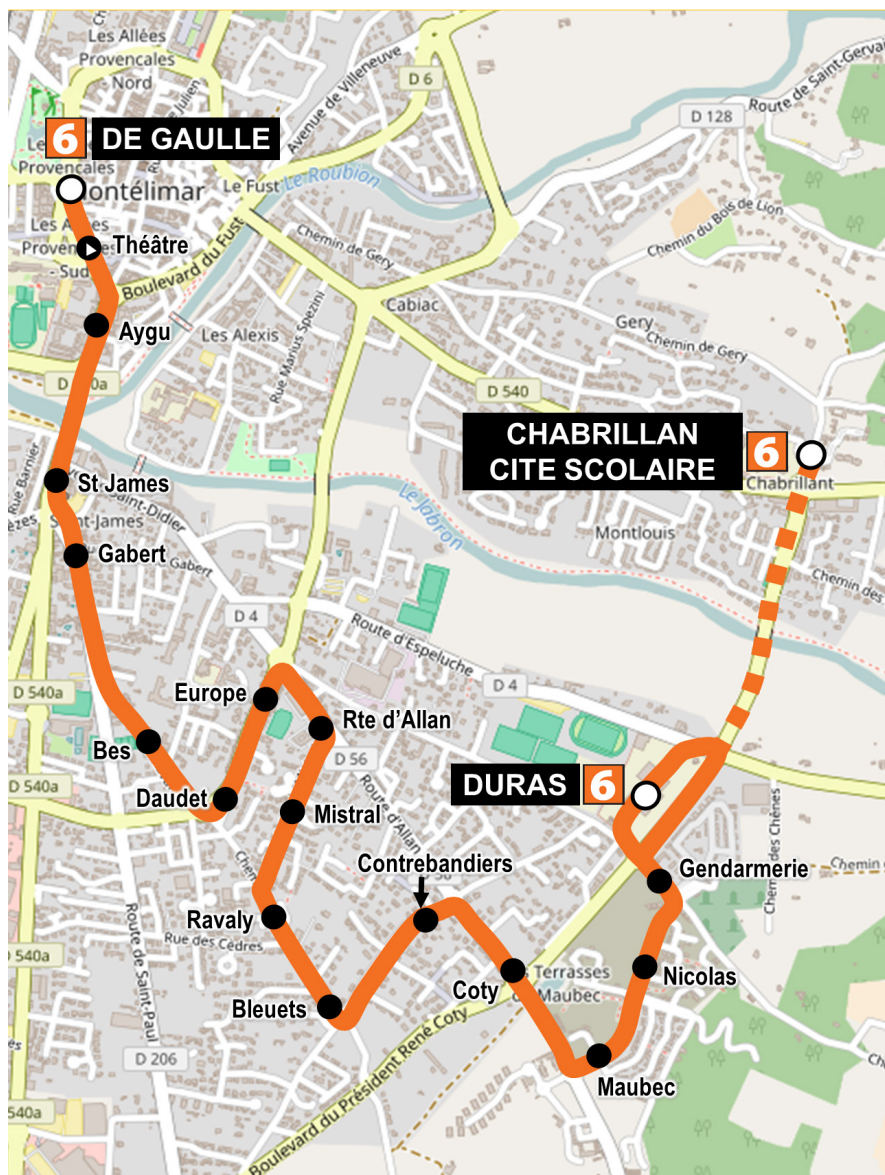

6

MONTÉLIMAR LES CHAMPS - DURAS MONTÉLIMAR CENTRE - DE GAULLE

HORAIRES
Du 4 sept. 2023 au 7 juillet 2024

**OÙ CONSULTER
LES HORAIRES DES
LIGNES DU RÉSEAU ?**

À l'agence
Charles de Gaulle
26200 Montélimar

www.montelibus.fr

Allô agence :
04 75 01 96 00

**OÙ TROUVER LES
HORAIRES À UN
ARRÊT PRÉCIS ?**

Rendez-vous sur notre site
www.montelibus.fr
dans la fenêtre **Horaires
en temps réel** puis
sélectionnez votre arrêt.

Vous pouvez
également scanner
ce **QR code.**

**VOTRE AGENCE
MONTÉLIBUS**

Charles de Gaulle
26200 Montélimar
Tél. 04 75 01 96 00

Horaires d'ouverture (hors été)
Lundi : 15h30-17h30
Du mardi au vendredi : 09h-13h et
15h30-17h30
Samedi : 10h-12h30 (en période scolaire)

À BORD DU BUS

Billet unité	1 €
Billet journée	2,85 €

POUR LES JEUNES - DE 26 ANS RÉSIDENT DANS L'AGGLOMÉRATION

Abonnement mensuel	12 € / MOIS
Abonnement trimestriel	33 €
Abonnement annuel *	9 € / MOIS

* par prélèvement automatique ou paiement comptant 108 €

SUR CARTE OURA!

10 voyages	8 €
10 voyages CSS/RSA	4 €
Abonnement mensuel	24 € / MOIS
Abonnement annuel *	22 € / MOIS

* par prélèvement automatique

Achetez directement votre ticket ou votre abonnement
depuis votre smartphone grâce à l'application MyBus !

Calendrier des vacances scolaires 2023-2024 : Horaires verts «Petites vacances»

Aucun service sur le réseau le 1er Janvier, 1er mai et 25 Décembre

Toussaint : du 23/10/2023 au 05/11/2023 inclus Noël : du 25/12/2023 au 07/01/2024 inclus

Hiver : du 19/02/2024 au 03/03/2024 inclus Printemps : du 15/04/2024 au 28/04/2024 inclus Ascension : le 10/05/2024

Montélimar
Agglomération
RHÔNE & PROVENCE

Suivez-nous sur
www.montelibus.fr