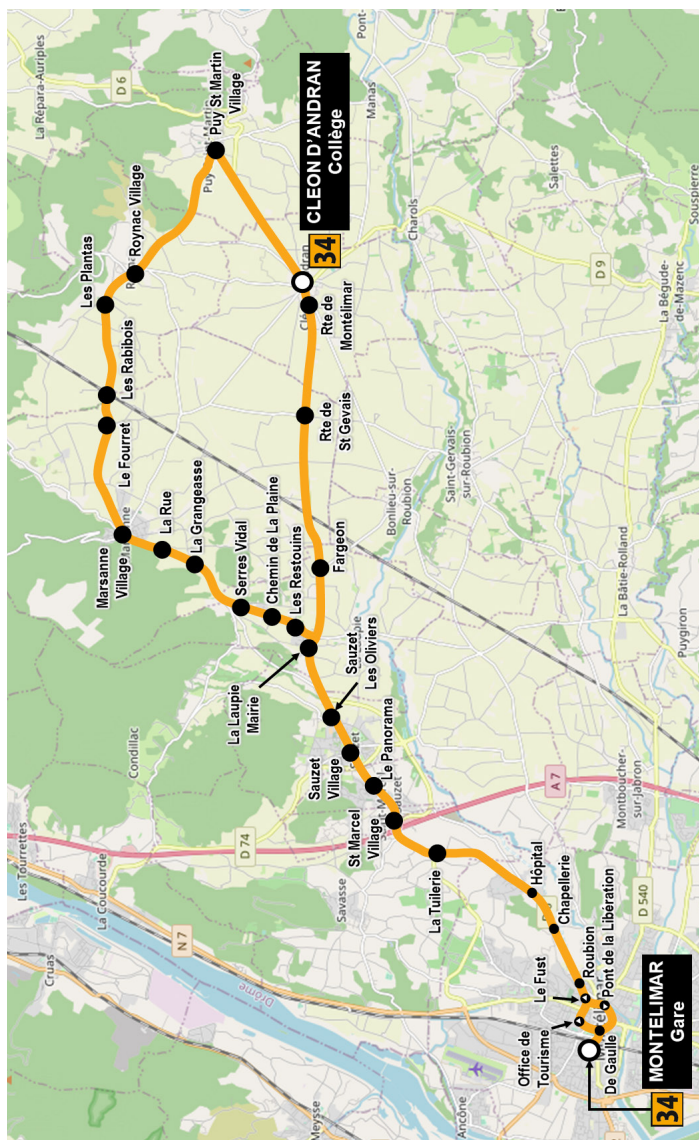

# MONTÉLIMAR CENTRE - GARE CLEON D'ANDRAN - COLLÈGE

HORAIRES

Du 4 sept. 2023 au 7 juillet 2024

OU CONSULTER  
LES HORAIRES DES  
LIGNES DU RÉSEAU ?

À l'agence  
Charles de Gaulle  
26200 Montélimar

[www.montelibus.fr](http://www.montelibus.fr)

 A ces horaires, le car se prend aux poteaux direction Cléon d'Andran. Le car continuera ensuite vers Montélimar.

 Le car desservira ces arrêts après être passé à Cléon d'Andran.