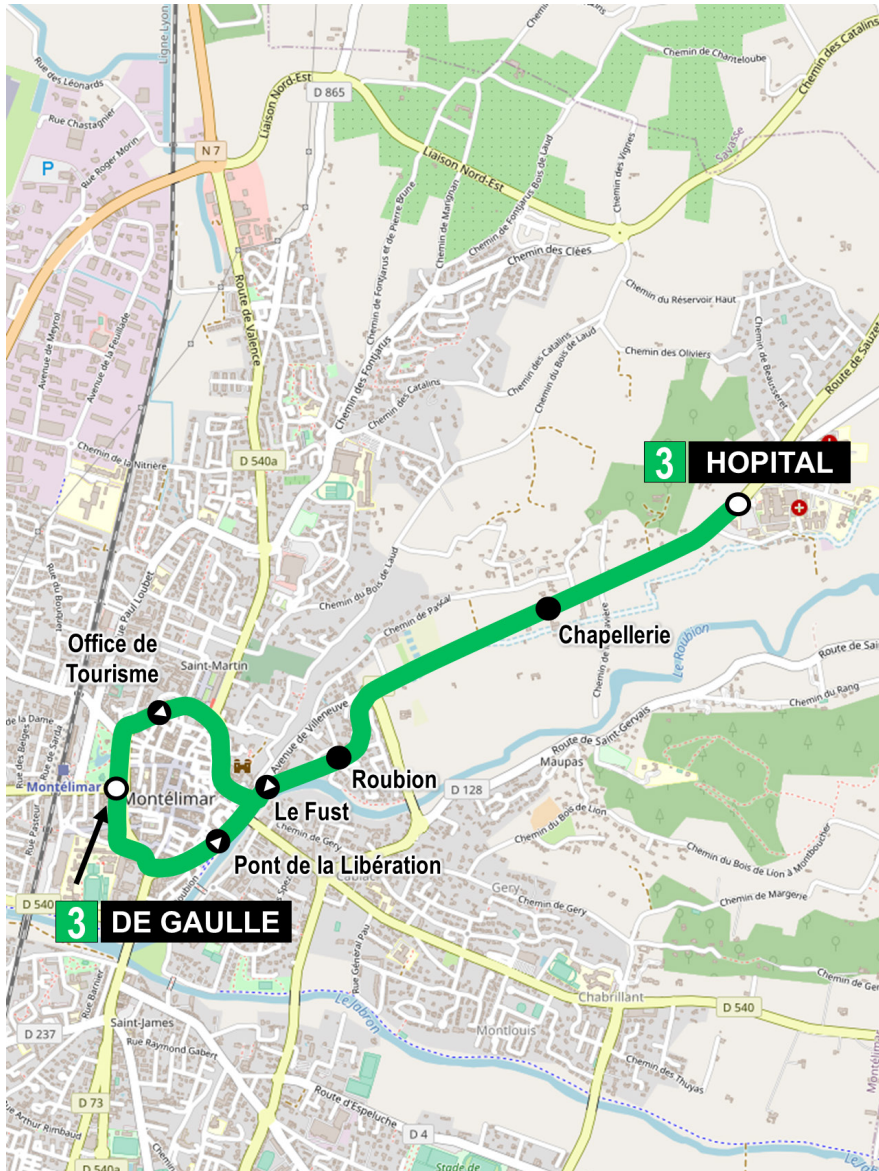

3

MONTÉLIMAR CENTRE DE GAULLE MONTÉLIMAR HÔPITAL

HORAIRES
Du 4 sept. 2023 au 7 juillet 2024

**OÙ CONSULTER
LES HORAIRES DES
LIGNES DU RÉSEAU ?**

 **À l'agence
Charles de Gaulle**
26200 Montélimar

 **www.montelibus.fr**

LE SAMEDI

DE GAULLE	07:40	08:43	09:53	10:23	10:53	11:50	12:24	12:40	13:40	14:15	14:50	15:20	16:07	16:18	16:58	17:29	18:00	18:24	18:55	19:20
Pont de la Libération	07:42	08:45	09:55	10:25	10:55	11:53	12:26	12:43	13:43	14:17	14:52	15:22	16:09	16:21	17:01	17:31	18:03	18:26	18:57	19:22
Roubion	07:43	08:47	09:57	10:27	10:57	11:55	12:27	12:45	13:45	14:19	14:54	15:24	16:10	16:23	17:03	17:32	18:05	18:27	18:59	19:24
Chapellerie	07:45	08:48	09:58	10:28	10:58	11:56	12:29	12:46	13:46	14:20	14:55	15:25	16:12	16:24	17:04	17:34	18:06	18:29	19:00	19:25
HOPITAL	07:47	08:50	10:00	10:30	11:00	11:58	12:31	12:48	13:48	14:22	14:57	15:27	16:14	16:26	17:06	17:36	18:08	18:31	19:01	19:26

horaire assuré par la ligne L34

Correspondance avec de nombreuses lignes

LE SAMEDI

HOPITAL	07:24	08:25	08:44	09:00	10:05	10:35	11:05	11:30	12:05	12:50	13:20	13:39	14:00	14:30	15:00	15:30	15:55	16:27	17:09	17:29	18:10	18:34	19:05	19:35
Chapellerie	07:25	08:26	08:45	09:01	10:06	10:36	11:06	11:31	12:06	12:51	13:21	13:40	14:01	14:31	15:01	15:31	15:56	16:28	17:10	17:30	18:11	18:35	19:06	19:36
Roubion	07:26	08:28	08:46	09:03	10:08	10:38	11:08	11:33	12:08	12:53	13:23	13:41	14:03	14:33	15:03	15:33	15:58	16:30	17:11	17:32	18:13	18:36	19:08	19:38
Le Fust	07:27	08:29	08:47	09:04	10:09	10:39	11:09	11:34	12:09	12:54	13:24	13:42	14:04	14:34	15:04	15:34	15:59	16:31	17:12	17:33	18:14	18:37	19:09	19:39
Office de Tourisme	07:29	08:32	08:49	09:06	10:11	10:41	11:12	11:37	12:12	12:56	13:26	13:44	14:06	14:36	15:06	15:36	16:02	16:34	17:14	17:36	18:17	18:39	19:11	19:41
DE GAULLE	07:31	08:34	08:51	09:08	10:13	10:43	11:14	11:39	12:14	12:58	13:28	13:46	14:08	14:38	15:08	15:38	16:04	16:36	17:16	17:38	18:19	18:41	19:13	19:43