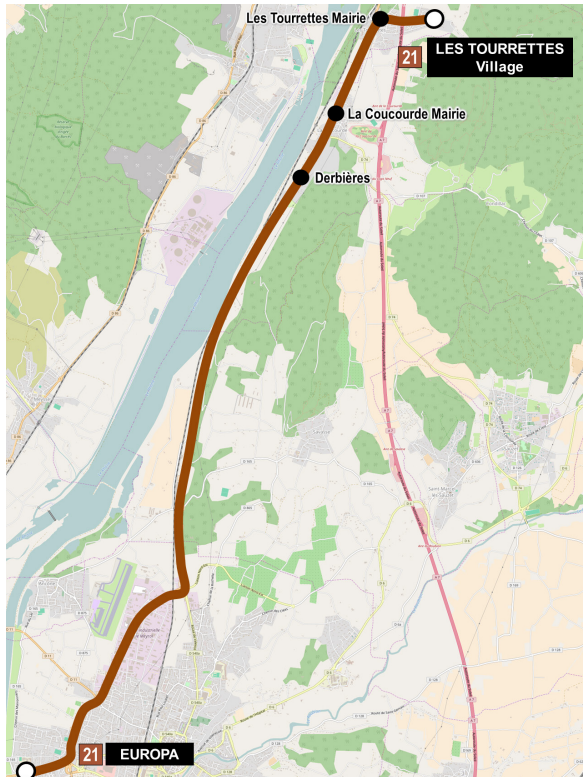

21 LES TOURETTES ⇄ LA COUCOURDE ⇄ EUROPA

HORAIRES
Du 4 sept. 2023 au 7 juillet 2024

Du lundi au vendredi en période scolaire

ALLER	
	LàV
LES TOURETTES Mairie	07:15
Les Tourrettes Village	07:20
La Coucourde Mairie	07:25
La Coucourde Derbières	07:28
MONTÉLIMAR Europa	07:40

RETOUR			
	Me	LMJV	LMJV
MONTÉLIMAR Europa	12:10	15:42	16:50
La Coucourde Derbières	12:25	15:57	17:05
La Coucourde Mairie	12:28	16:00	17:07
Les Tourrettes Mairie	12:30	16:04	17:11
LES TOURETTES Village	12:33	16:07	17:14

LMJV : circule le Lundi, Mardi, Jeudi et Vendredi LàV : circule du Lundi au Vendredi Me : circule uniquement le Mercredi

Calendrier des vacances scolaires 2023-2024 :

Toussaint : du 23/10/2023 au 05/11/2023 inclus **Noël :** du 25/12/2023 au 07/01/2024 inclus