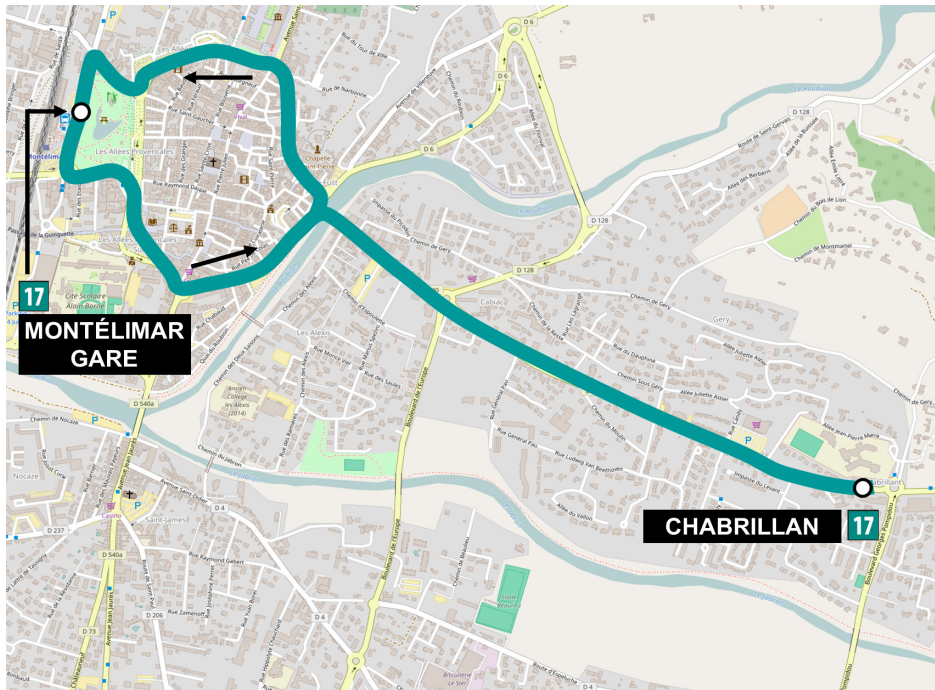

17

MONTÉLIMAR GARE ⇄ CHABRILLAN

HORAIRES
Du 4 sept. 2023 au 7 juillet 2024

Du lundi au vendredi en période scolaire

ALLER	
	LàV
GARE DE MONTÉLIMAR	07:40
CHABRILLAN CITÉ SCOLAIRE	07:50

RETOUR		
	Me	LMJV
CHABRILLAN	12:05	16:55
GARE DE MONTÉLIMAR	12:15	17:10

La liaison Gare - Chabrillan est également assurée par la ligne 2 avec un passage toutes les 20 à 30 minutes.

LMJV : circule le Lundi, Mardi, Jeudi et Vendredi LàV : circule du Lundi au Vendredi Me : circule uniquement le Mercredi