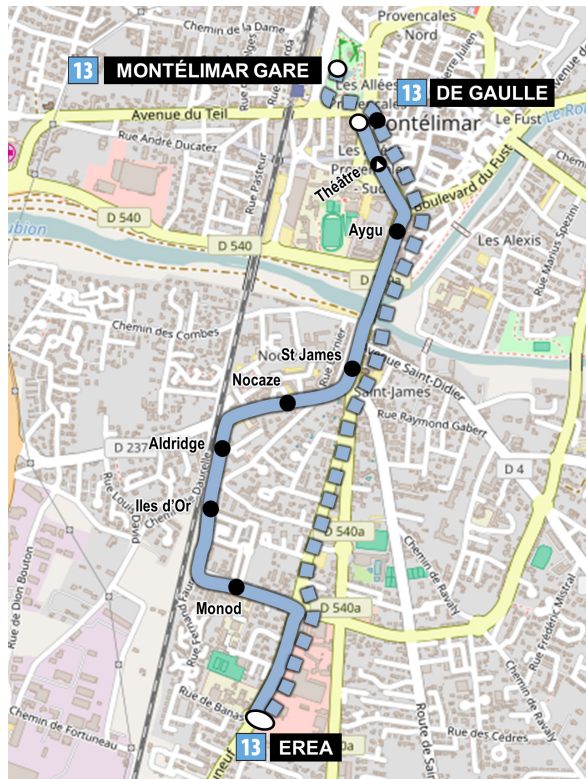

MONTÉLIMAR GARE / DE GAULLE MONOD / EREA

HORAIRES
Du 4 sept. 2023 au 7 juillet 2024

Du lundi au vendredi en période scolaire

ALLER		
	LàV	Lundi*
GARE DE MONTÉLIMAR	-	08:40
DE GAULLE	07:45	08:42
Aygu	07:47	-
St James	07:49	-
Nocaze	07:50	-
Aldridge	07:51	-
Iles d'Or	07:52	-
MONOD	07:55	-
EREA	08:00	08:50

RETOUR				
	Me	Vendredi**	LMJ	Vendredi**
EREA	12:02	15:30	16:35	
MONOD	12:05	-	16:40	16:40
Iles d'Or	12:06	-	16:41	16:41
Aldridge	12:07	-	16:42	16:42
Nocaze	12:08	-	16:43	16:43
St James	12:09	-	16:44	16:44
Aygu	12:11	-	16:46	16:46
Théâtre	12:13	-	16:48	16:48
DE GAULLE	12:15	15:43	16:50	16:50
GARE DE MONTÉLIMAR	-	15:45	-	-

Lundi* : Lundi ou 1er jour de reprise des vacances scolaires

Vendredi** : Vendredi ou jour particulier de départ en vacances scolaires

L'EREA est également desservi par la ligne 4.

LMJ : circule le Lundi, Mardi et Jeudi LàV : circule du Lundi au Vendredi Me : circule uniquement le Mercredi