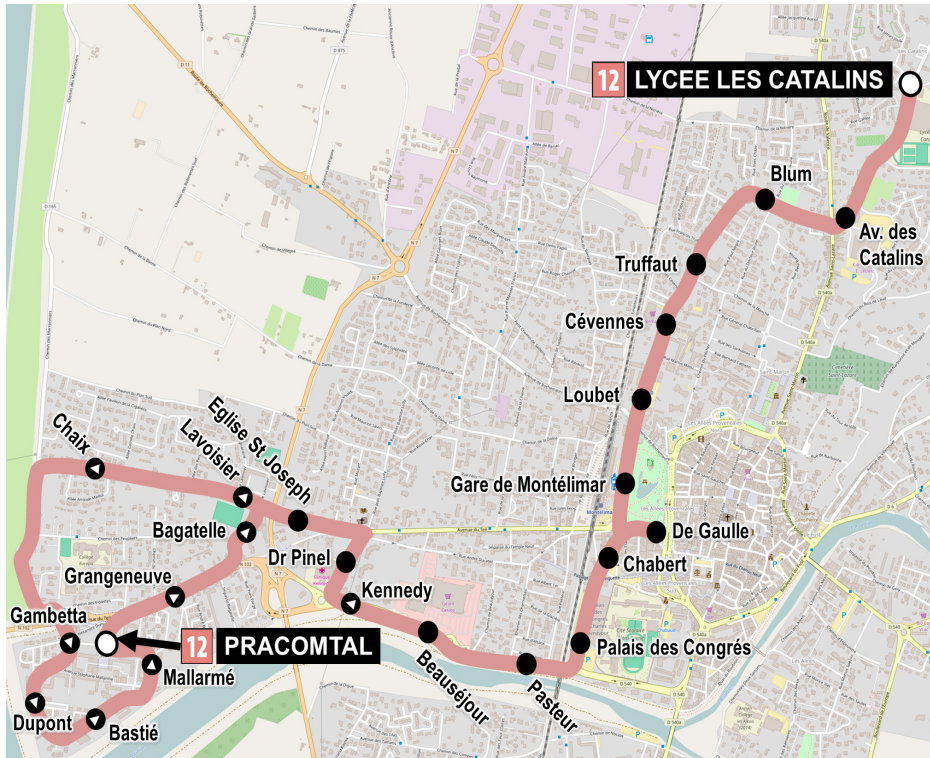

12

MONTÉLIMAR OUEST - PRACOMTAL LYCÉE LES CATALINS

HORAIRES

du 28 sept. 2022 au 7 juillet 2023

Du lundi au vendredi en période scolaire

ALLER	
	LàV
CHAIX	07:15
Gambetta	07:17
Dupont	07:18
Bastie	07:19
Mallarmé	07:20
PRACOMTAL	07:24
Grangeneuve	07:25
Bagatelle	07:27
Eglise St Joseph	07:29
Dr Pinel	07:30
Beauséjour	07:31
Pasteur	07:32
Palais des Congrès	07:33
Chabert	07:34
De Gaulle (arrivée)	07:35
De Gaulle (départ)	07:40
Gare de Montélimar	07:42
Loubet	07:43
Cévennes	07:44
Truffaut	07:45
Blum	07:46
Av. des Catalins	07:47
LYCÉE LES CATALINS	07:48

RETOUR		
	Me	LMJV
LYCÉE LES CATALINS	12:06	17:08
Av. des Catalins	12:07	17:09
Blum	12:08	17:10
Truffaut	12:08	17:10
Cévennes	12:09	17:11
Loubet	12:10	17:12
Gare de Montélimar	12:11	17:13
De Gaulle (arrivée)	12:13	17:15
De Gaulle (départ)	12:15	17:17
Chabert	12:16	17:18
Palais des Congrès	12:17	17:19
Pasteur	12:18	17:20
Beauséjour	12:19	17:21
Kennedy	12:19	17:21
Dr Pinel	12:20	17:22
Eglise St Joseph	12:21	17:23
Lavoisier	12:23	17:25
CHAIX	12:24	17:26
Gambetta	12:26	17:28
Dupont	12:26	17:28
Bastie	12:27	17:29
Mallarmé	12:28	17:30
PRACOMTAL	12:30	17:32

Au départ de Pracomtal, pour rejoindre le Lycée des Catalins pour 9h00 et 14h00, possibilité d'emprunter la ligne 1 et d'effectuer une correspondance avec la ligne 2 à De Gaulle direction Palais des Bonbons.

Au départ du Lycée des Catalins, pour rejoindre Pracomtal à 12h00, 16h00 et 18h00 le lundi, mardi, jeudi et vendredi, possibilité d'emprunter la ligne 2 et d'effectuer une correspondance avec la ligne 1 à De Gaulle.