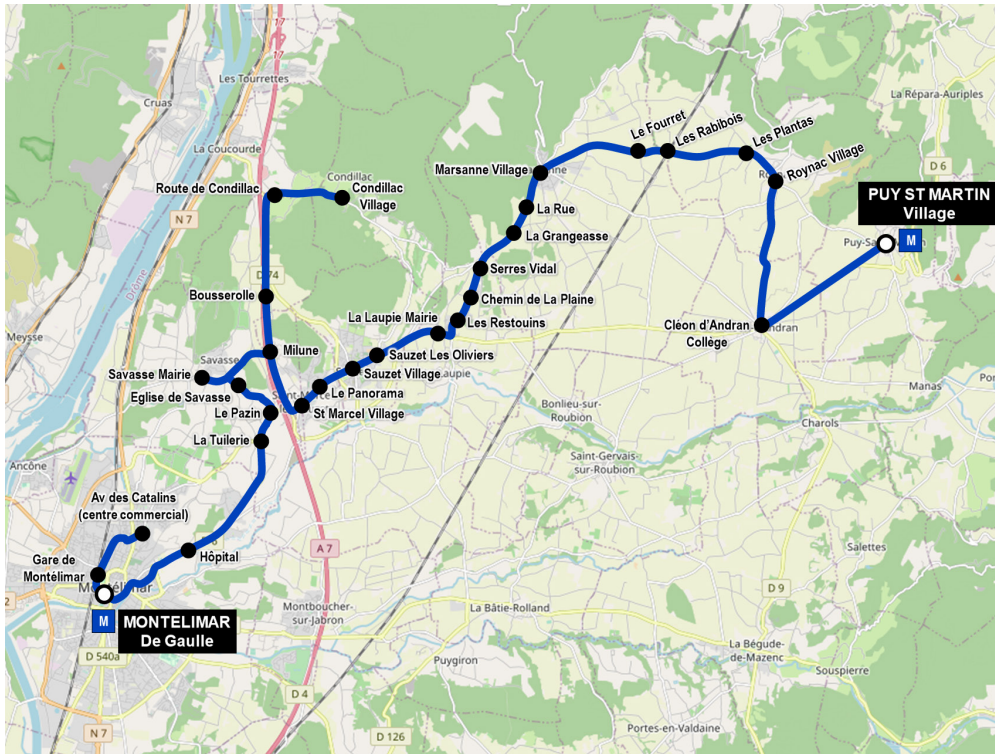

PAYS DE MARSANNE <=> MONTÉLIMAR

LE MARDI ET JEUDI SUR RÉSERVATION

HORAIRES
Du 1er sept. 2022 au 7 juillet 2023

ALLER			
PUY ST MARTIN Village	09:00	-	L34
Cléon d'Andran Collège	09:05	-	13:05
Roynac Village	09:10	-	13:15
Les Plantas	09:11	-	13:16
Les Rabibois	09:12	-	13:17
Le Fourret	09:13	-	13:19
Marsanne Village	09:15	-	13:21
La Rue	09:16	-	13:23
La Grangeasse	09:17	-	13:24
Serres Vidal	09:18	-	13:25
Chemin de La Plaine	09:18	-	13:26
Les Restouins	09:19	-	13:27
La Laupie Mairie	09:20	-	13:28
Sauzet Les Oliviers	09:21	-	13:30
Sauzet Village	09:22	-	13:31
Le Panorama	09:23	-	13:33
St Marcel Village	09:25	-	13:35
Condillac Village	09:30	13:35	-
Route de Condillac	09:32	13:37	-
Bousserolle	09:33	13:38	-
Milune	09:35	13:40	-
Savasse Village	09:37	13:42	-
Eglise de Savasse	09:38	13:43	-
Le Pazin	09:39	13:44	-
MONTÉLIMAR Hôpital	09:40	13:45	13:39
MONTÉLIMAR De Gaulle	09:45	13:50	13:46
MONTÉLIMAR Gare	09:47	13:52	13:48
MONTÉLIMAR Av des Catalins	09:50	13:55	-

Horaires assurés par la ligne L34

RETOUR			
		L34	
MONTÉLIMAR Av des Catalins	-	12:00	15:05
MONTÉLIMAR Gare	12:22	12:02	15:07
MONTÉLIMAR De Gaulle	12:25	12:05	15:10
MONTÉLIMAR Hôpital	12:33	12:10	15:15
Le Pazin	-	12:11	15:16
Eglise de Savasse	-	12:12	15:17
Savasse Village	-	12:15	15:20
Milune	-	12:16	15:21
Bousserolle	-	12:18	15:23
Route de Condillac	-	12:19	15:24
Condillac Village	-	12:20	15:25
St Marcel Village	12:37	-	15:30
Le Panorama	12:38	-	15:32
Sauzet Village	12:40	-	15:33
Sauzet Les Oliviers	12:41	-	15:34
La Laupie Mairie	12:43	-	15:35
Les Restouins	12:44	-	15:36
Chemin de La Plaine	12:44	-	15:36
Serres Vidal	12:45	-	15:37
La Grangeasse	12:46	-	15:38
La Rue	12:47	-	15:39
Marsanne Village	12:49	-	15:40
Le Fourret	12:50	-	15:41
Les Rabibois	12:51	-	15:42
Les Plantas	12:52	-	15:43
Roynac Village	12:54	-	15:45
Cléon d'Andran Collège	13:04	-	15:50
PUY ST MARTIN Village	12:59	-	15:55