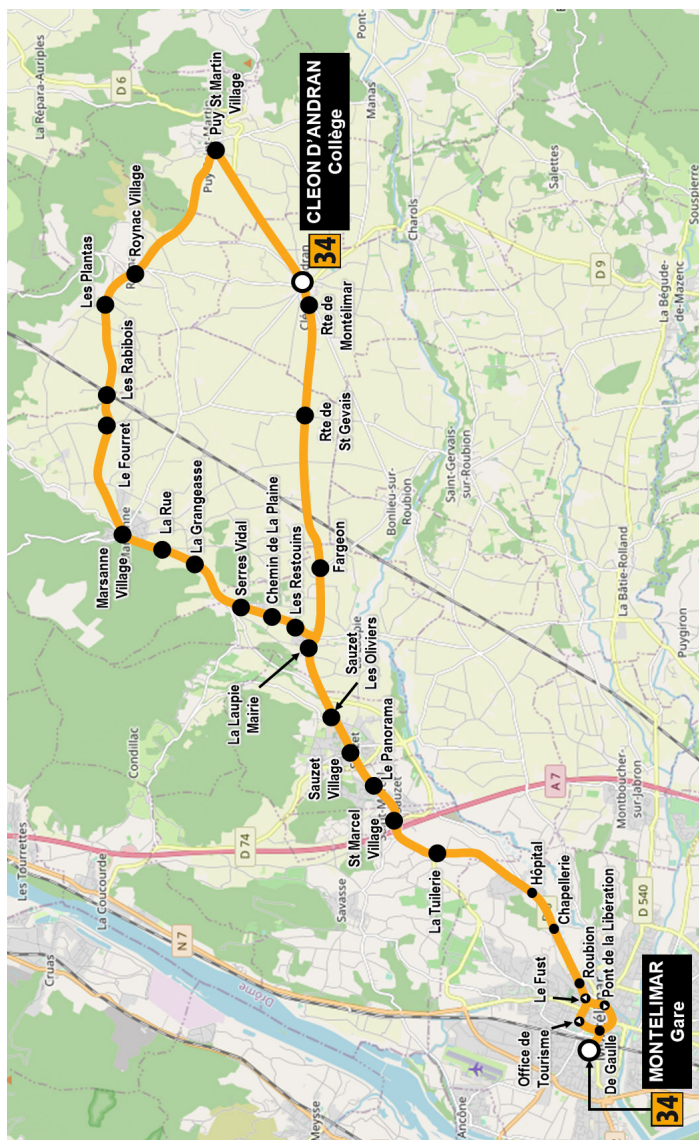

34

MONTÉLIMAR CENTRE - GARE CLEON D'ANDRAN - COLLÈGE

HORAIRES
du 1er sept. au 7 juillet 2023

OÙ CONSULTER
LES HORAIRES DES
LIGNES DU RÉSEAU ?

À l'agence
rue Adhémar
26200 Montélimar

www.montelibus.fr

Allô agence :
04 75 01 96 00

OÙ TROUVER LES
HORAIRES À UN
ARRÊT PRÉCIS ?

Rendez-vous sur notre site
www.montelibus.fr
dans la fenêtre **Horaires
en temps réel** puis
sélectionnez votre arrêt.

Vous pouvez
également scanner
ce **QR code**.

VOTRE AGENCE
MONTÉLIBUS

Rue Adhémar
26200 Montélimar
Tél. 04 75 01 96 00

Horaires d'ouverture (hors été)
Lundi : 15h30-17h30
Du mardi au vendredi : 09h-13h et
15h30-17h30
Samedi : 10h-12h30 (en période scolaire)

À BORD DU BUS

Billet unité	1 €
Billet journée	2,85 €

POUR LES JEUNES - DE 26 ANS RÉSIDENT DANS L'AGGLOMÉRATION

Abonnement mensuel	12 € / MOIS
Abonnement trimestriel	33 €
Abonnement annuel *	9 € / MOIS

* par prélèvement automatique ou paiement comptant 108 €

SUR CARTE OURA!

10 voyages	8 €
10 voyages CSS/RSA	4 €
Abonnement mensuel	24 € / MOIS
Abonnement annuel *	22 € / MOIS

* par prélèvement automatique

Achetez directement votre ticket ou votre abonnement
depuis votre smartphone grâce à l'application MyBus !

Calendrier des vacances scolaires 2022-2023 :

Toussaint : du 22/10/2022 au 06/11/2022 inclus **Noël** : du 17/12/2022 au 02/01/2023 inclus **Hiver** : du 04/02/2023 au 19/02/2023 inclus **Printemps** : du 8/04/2023 au 23/04/2023 inclus **Ascension** : du 18/05/2023 au 21/05/2023 inclus

montélimar
agglomération

Suivez-nous sur www.montelibus.fr