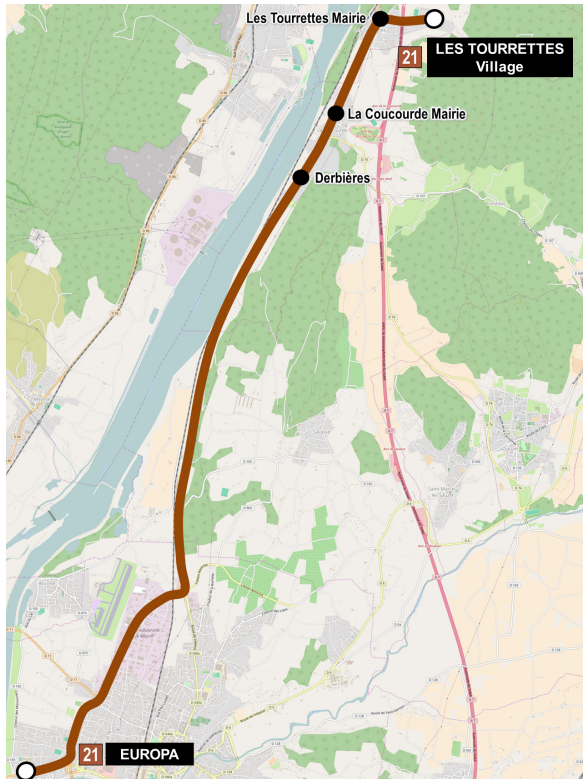

21 LES TOURETTES ⇄ LA COUCOURDE ⇄ EUROPA

HORAIRES
du 1^{er} sept. 2022 au 7 juillet 2023

Du lundi au vendredi en période scolaire

ALLER		
	LàV	LàV
LES TOURETTES Mairie	07:15	-
Les Tourrettes Village	07:20	-
La Coucourde Mairie	-	07:25
La Coucourde Derbières	-	07:28
MONTÉLIMAR Europa	07:40	07:40

RETOUR				
	Me	LMJV	LMJV	LMJV
MONTÉLIMAR Europa	12:10	15:45	16:48	16:48
La Coucourde Derbières	12:25	16:00	17:03	-
La Coucourde Mairie	12:28	16:03	17:06	-
Les Tourrettes Mairie	12:30	16:07	-	17:08
LES TOURETTES Village	12:33	16:10	-	17:11

LMJV : circule le Lundi, Mardi, Jeudi et Vendredi LàV : circule du Lundi au Vendredi Me : circule uniquement le Mercredi

Calendrier des vacances scolaires 2022-2023 :

Toussaint : du 22/10/2022 au 06/11/2022 inclus **Noël** : du 17/12/2022 au 02/01/2023 inclus **Hiver** : du 04/02/2023 au 19/02/2023 inclus **Printemps** : du 8/04/2023 au 23/04/2023 inclus **Ascension** : du 18/05/2023 au 21/05/2023 inclus