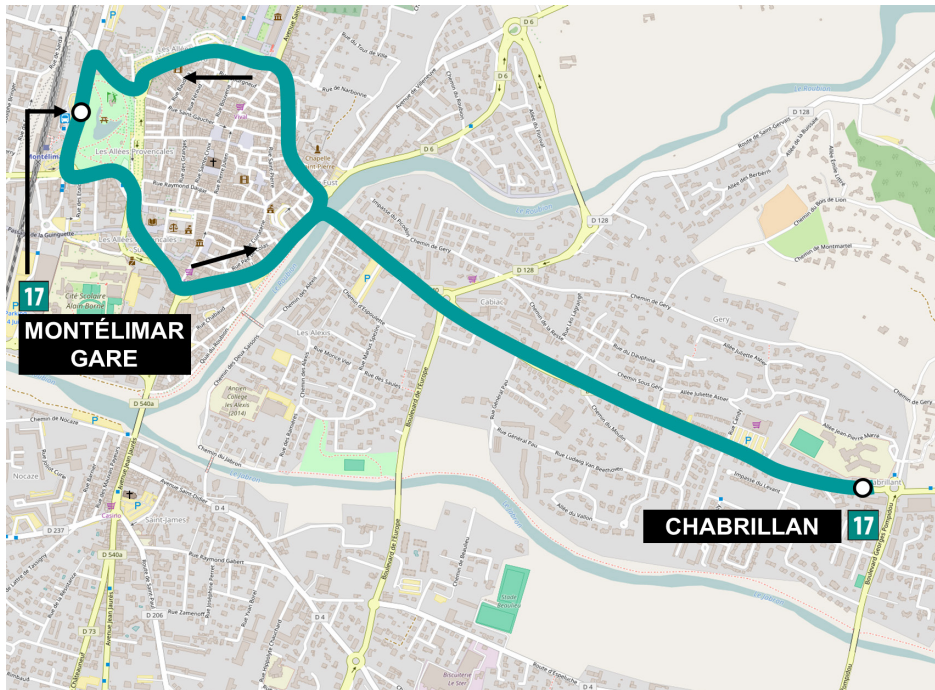

17

MONTÉLIMAR GARE ⇄ CHABRILLAN

HORAIRES
du 1^{er} sept. 2022 au 7 juillet 2023

Du lundi au vendredi en période scolaire

ALLER	
	LàV
GARE DE MONTÉLIMAR	07:40
CHABRILLAN CITÉ SCOLAIRE	07:50

RETOUR		
	Me	LMJV
CHABRILLAN	12:05	16:55
GARE DE MONTÉLIMAR	12:15	17:10

La liaison Gare - Chabrilan est également assurée par la ligne 2 avec un passage toutes les 20 à 30 minutes.

LMJV : circule le Lundi, Mardi, Jeudi et Vendredi LàV : circule du Lundi au Vendredi Me : circule uniquement le Mercredi