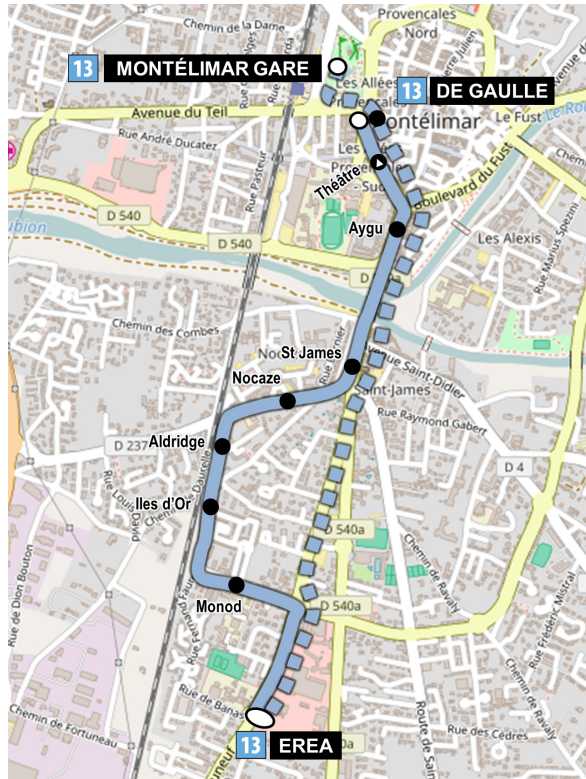

MONTÉLIMAR GARE / DE GAULLE MONOD / EREA

HORAIRES
du 1^{er} sept. 2022 au 7 juillet 2023

Du lundi au vendredi en période scolaire

ALLER		
	LàV	Lundi*
GARE DE MONTÉLIMAR	-	08:40
DE GAULLE	07:45	08:42
Aygu	07:47	-
St James	07:49	-
Nocaze	07:50	-
Aldridge	07:51	-
Iles d'Or	07:52	-
MONOD	07:55	-
EREA	08:00	08:50

RETOUR				
	Me	Vendredi**	LMJ	Vendredi**
EREA	12:02	15:30	16:35	
MONOD	12:05	-	16:40	16:40
Iles d'Or	12:06	-	16:41	16:41
Aldridge	12:07	-	16:42	16:42
Nocaze	12:08	-	16:43	16:43
St James	12:09	-	16:44	16:44
Aygu	12:11	-	16:46	16:46
Théâtre	12:13	-	16:48	16:48
DE GAULLE	12:15	15:43	16:50	16:50
GARE DE MONTÉLIMAR	-	15:45	-	-

Lundi* : Lundi ou 1er jour de reprise des vacances scolaires

Vendredi** : Vendredi ou jour particulier de départ en vacances scolaires

L'EREA est également desservi par la ligne 4.

LMJ : circule le Lundi, Mardi et Jeudi LàV : circule du Lundi au Vendredi Me : circule uniquement le Mercredi