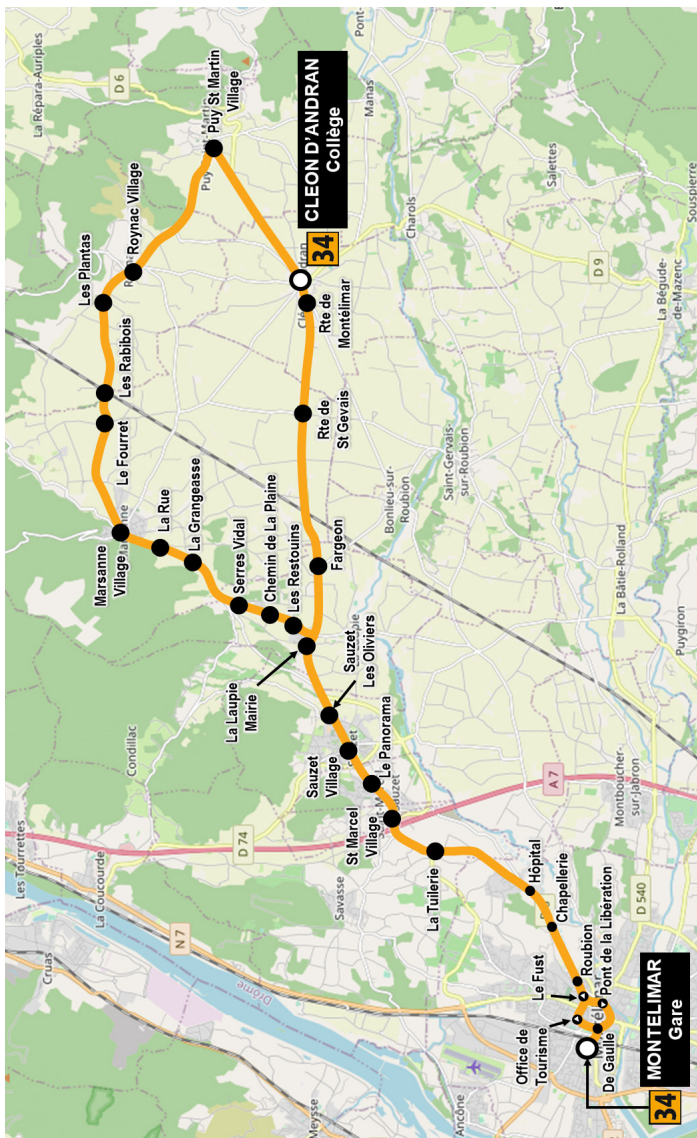

34

MONTÉLIMAR CENTRE - GARE CLEON D'ANDRAN - COLLÈGE

HORAIRES
Du 6 nov. 2023 au 7 juillet 2024

**OÙ CONSULTER
LES HORAIRES DES
LIGNES DU RÉSEAU ?**

À l'agence
Charles de Gaulle
26200 Montélimar

www.montelibus.fr

Allô agence :
04 75 01 96 00

**OÙ TROUVER LES
HORAIRES À UN
ARRÊT PRÉCIS ?**

Rendez-vous sur notre site
www.montelibus.fr
dans la fenêtre **Horaires
en temps réel** puis
sélectionnez votre arrêt.

Vous pouvez
également scanner
ce **QR code**.

**VOTRE AGENCE
MONTÉLIBUS**

Charles de Gaulle
26200 Montélimar
Tél. 04 75 01 96 00

Horaires d'ouverture (hors été)
Lundi : 15h30-17h30
Du mardi au vendredi : 09h-13h et
15h30-17h30
Samedi : 10h-12h30 (en période scolaire)

À BORD DU BUS

Billet unité	1 €
Billet journée	2,85 €

POUR LES JEUNES - DE 26 ANS RÉSIDENT DANS L'AGGLOMÉRATION

Abonnement mensuel	12 € / MOIS
Abonnement trimestriel	33 €
Abonnement annuel *	9 € / MOIS

* par prélèvement automatique ou paiement comptant 108 €

SUR CARTE OURA!

10 voyages	8 €
10 voyages CSS/RSA	4 €
Abonnement mensuel	24 € / MOIS
Abonnement annuel *	22 € / MOIS

* par prélèvement automatique

Achetez directement votre ticket ou votre abonnement
depuis votre smartphone grâce à l'application MyBus !

Calendrier des vacances scolaires 2023-2024 : Horaires verts «Petites vacances»

Aucun service sur le réseau le 1er Janvier, 1er mai et 25 Décembre

Toussaint : du 23/10/2023 au 05/11/2023 inclus Noël : du 25/12/2023 au 07/01/2024 inclus

Hiver : du 19/02/2024 au 03/03/2024 inclus Printemps : du 15/04/2024 au 28/04/2024 inclus Ascension : le 10/05/2024

**Montélimar
Agglomération**
RHÔNE & PROVENCE

Suivez-nous sur www.montelibus.fr