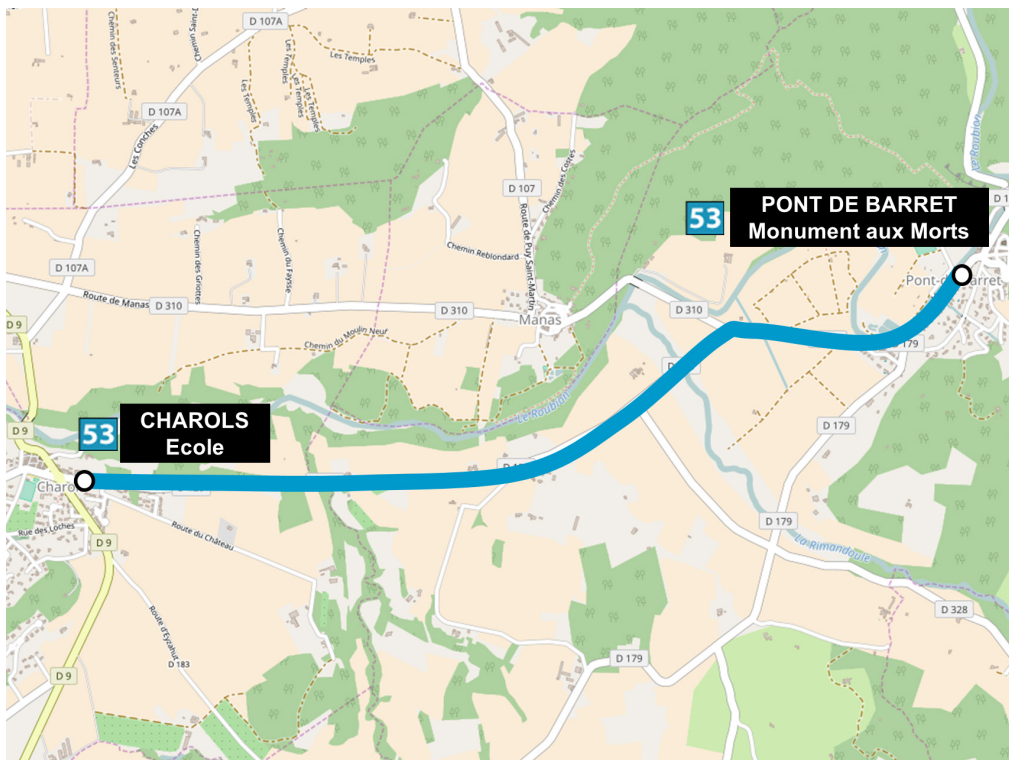

53 RPI PONT DE BARRET $\triangleleft\triangleright$ CHAROLS

HORAIRES
Du 4 sept. 2023 au 7 juillet 2024

Du lundi au vendredi en période scolaire

ALLER	
	LMJV
Charols Ecole	08:15
Pont de Barret Monument aux Morts	08:25
Charols Ecole	08:35

RETOUR	
	LMJV
Charols Ecole	16:35
Pont de Barret Monument aux Morts	16:45
Charols Ecole	16:55

Tarifcation Cars Région

LMJV : circule le Lundi, Mardi, Jeudi et Vendredi LâV : circule du Lundi au Vendredi Me : circule uniquement le Mercredi

Calendrier des vacances scolaires 2023-2024 :

Toussaint : du 23/10/2023 au 05/11/2023 inclus Noël : du 25/12/2023 au 07/01/2024 inclus

Hiver : du 19/02/2024 au 03/03/2024 inclus Printemps : du 15/04/2024 au 28/04/2024 inclus Ascension : le 10/05/2024