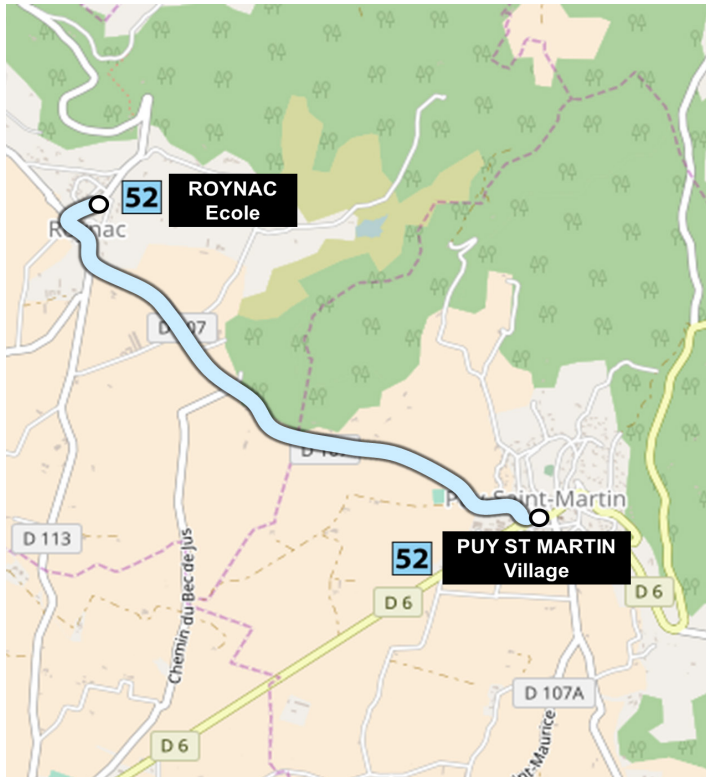

52 RPI ROYNAC ⇄ PUY ST MARTIN

HORAIRES
Du 4 sept. 2023 au 7 juillet 2024

Du lundi au vendredi en période scolaire

ALLER	
Puy St Martin Ecole	LMJV 08:20
Roynac Village	08:30
Puy St Martin Ecole	08:40

RETOUR	
Roynac Village	LMJV 16:05
Puy St Martin Ecole	16:15
Roynac Village	16:25

LMJV : circule le Lundi, Mardi, Jeudi et Vendredi LâV : circule du Lundi au Vendredi Me : circule uniquement le Mercredi

Calendrier des vacances scolaires 2023-2024 :

Toussaint : du 23/10/2023 au 05/11/2023 inclus Noël : du 25/12/2023 au 07/01/2024 inclus

Hiver : du 19/02/2024 au 03/03/2024 inclus Printemps : du 15/04/2024 au 28/04/2024 inclus Ascension : le 10/05/2024

OÙ CONSULTER LES HORAIRES DES LIGNES DU RÉSEAU ?

À l'agence
Charles de Gaulle
26200 Montélimar