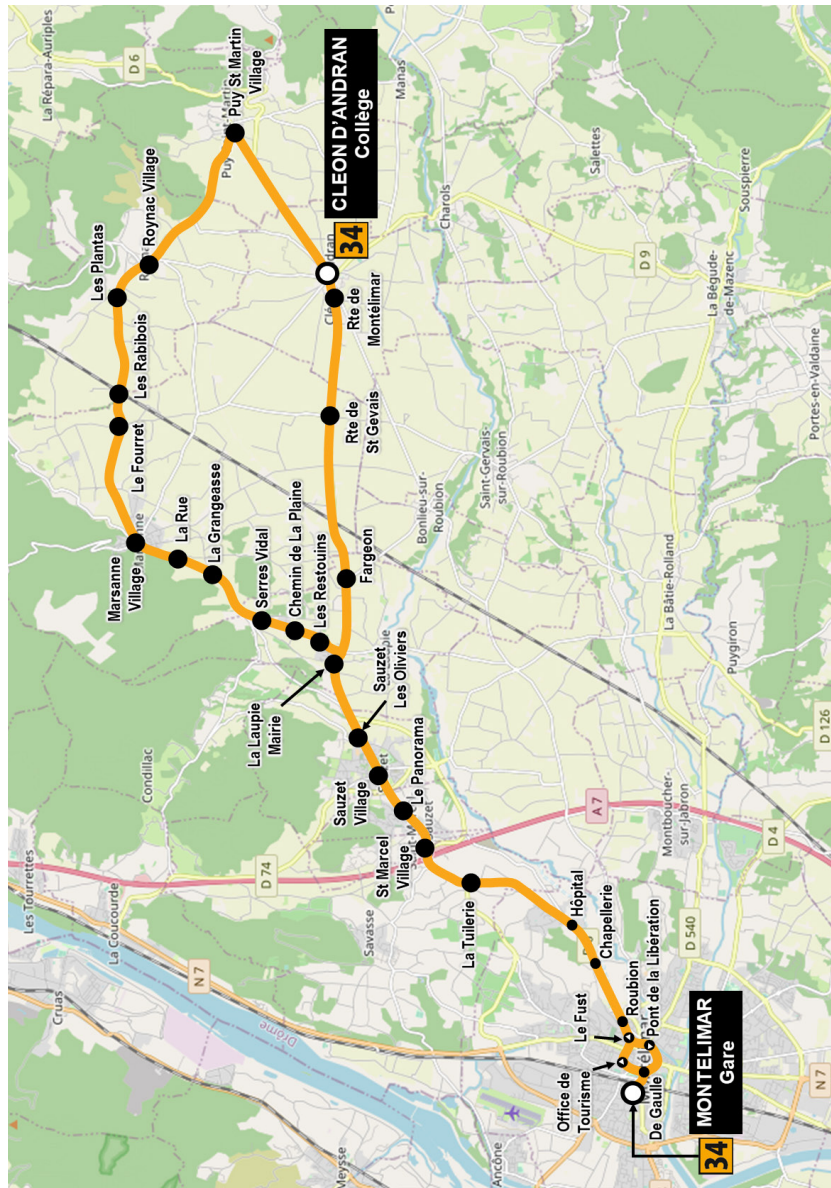

34 DOUBLAGE SCOLAIRE CLEON D'ANDRAN - COLLÈGE

HORAIRES
Du 4 sept. 2023 au 7 juillet 2024

**OÙ CONSULTER
LES HORAIRES DES
LIGNES DU RÉSEAU ?**

À l'agence
Charles de Gaulle
26200 Montélimar

www.montelibus.fr

Du lundi au vendredi					
	34	34A	34B	34C	34D
MONTÉLIMAR Gare	07:25	-	-	-	-
De Gaulle	07:27	-	-	-	-
Pont de la Libération	07:29	-	-	-	-
Roubion	07:30	-	-	-	-
Chapellerie	07:32	-	-	-	-
Hôpital	07:34	-	-	-	-
La Tuilerie	07:36	-	-	-	-
Milune	-	-	07:45	-	-
Saint-Marcel Village	07:38	07:50	-	-	-
Le Panorama	07:39	07:52	-	-	-
Sauzet Village	07:41	-	-	-	07:55
Sauzet Les Oliviers	07:42	-	07:50	-	-
La Laupie Mairie	07:44	-	-	07:45	-
Les Restouins	07:45	-	07:58	-	-
Chemin de la Plaine	07:45	-	07:57	-	-
Serres Vidal	07:46	-	07:55	-	-
La Grangeasse	07:47	-	-	-	-
La Rue	07:48	-	-	-	-
Marsanne Village	07:52	-	-	-	-
Le Fouret	07:53	-	-	-	-
Les Rabibois	07:54	-	-	-	-
Chemin des Plantas	07:55	-	-	-	-
Roynac Village	07:59	-	-	-	-
Bonlieu Village	-	-	-	07:50	-
Fargeon	-	07:58	-	-	-
Rte de St Gervais	-	08:00	-	-	-
Rte de Montélimar	-	08:03	-	-	-
CLEON D'ANDRAN	08:05	08:10	08:10	08:05	08:05

 Horaire assuré par la ligne 34 : Montélimar <> Cléon d'Andran

 Horaire assuré par la ligne 27