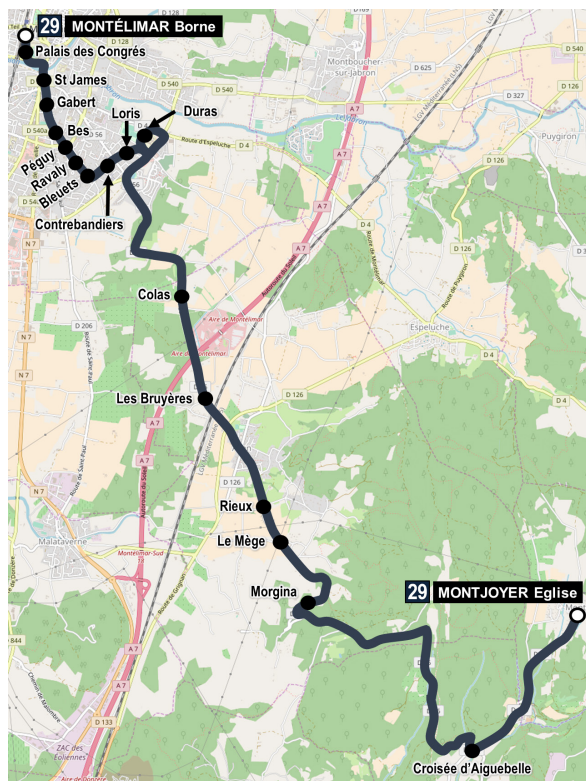

29 MONTÉLIMAR \triangleleft ALLAN \triangleleft MONTJOYER

HORAIRES

Du 4 sept. 2023 au 7 juillet 2024

Du lundi au vendredi en période scolaire

ALLER	LàV
MONTJOYER Église*	06:55
Croisée d'Aiguebelle*	06:58
Morgina	07:05
Le Mége	07:08
Rieux	07:10
Les Bruyères	07:14
Colas	07:16
Duras	07:20
Loris	07:21
Contrebandiers	07:22
Bleuets	07:23
Ravaly	07:23
Peguy	07:24
Bes	07:25
Gabert	07:26
St James	07:27
Aygu	07:28
Théâtre (Borne)	07:29
MONTÉLIMAR De Gaulle	07:30

* tarification cars Région

	RETOUR				
		L31	L31	L31	L31
	Me	LMJV	LMJV	LMJV	LMJV
MONTÉLIMAR Borne	12:20	-	17:20	-	-
MONTÉLIMAR De Gaulle	-	16:08	-	18:20	-
Palais des Congrès	12:20	-	17:20	-	-
St James	12:22	16:11	17:22	18:23	-
Gabert	12:23	16:12	17:23	18:24	-
Bes	12:24	16:13	17:24	18:25	-
Peguy	12:25	-	17:25	-	-
Ravaly	12:25	-	17:25	-	-
Bleuets	12:26	-	17:26	-	-
Contrebandiers	12:27	-	17:27	-	-
Loris	12:28	-	17:28	-	-
Collège Duras	12:32	16:20	17:32	-	-
Colas	12:35	16:24	17:35	18:31	-
Les Bruyères	12:38	16:25	17:38	18:32	-
Allan Menuiserie	-	-	-	18:35	18:40
Rieux	12:41	16:29	17:41	-	18:41
Le Mége	12:43	16:31	17:43	-	18:43
Morgina	12:46	-	17:46	-	18:46
Croisée d'Aiguebelle	12:52	-	17:52	-	18:52
MONTJOYER Église	12:57	-	17:57	-	18:57

Horaires assurés par la ligne 31

Correspondance pour Chabrillan au collège Duras. Pour rejoindre Les Catalins, rester dans le véhicule à De Gaulle.

LMJV : circule le Lundi, Mardi, Jeudi et Vendredi LàV : circule du Lundi au Vendredi Me : circule uniquement le Mercredi