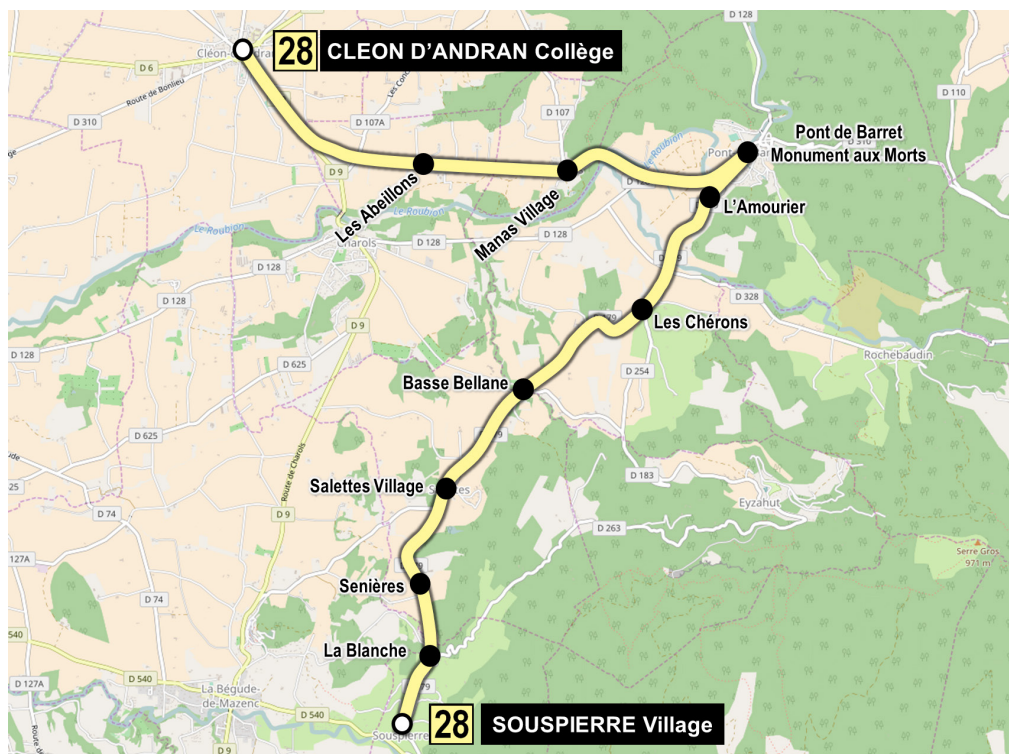

28 SOUSPIERRE ⇄ PONT DE BARRET ⇄ MANAS ⇄ CHAROLS ⇄ CLÉON D'ANDRAN

HORAIRES
Du 4 sept. 2023 au 7 juillet 2024

Du lundi au vendredi en période scolaire

ALLER	
	LMMJV
SOUSPIERRE Village *	07:38
La Blanche *	07:40
Senières *	07:42
Salettes Village *	07:48
Basse Bellane *	07:52
Chérons	07:54
L'Amourier	07:56
Pont de Barret Monu-	07:57
Manas Village	08:00
Abeillons	08:02
CLEON D'ANDRAN	08:05

RETOUR			
	Me	LMJV	LMJV
CLEON D'ANDRAN Collège	12:25	15:58	17:10
Abeillons	12:30	16:03	17:15
Manas Village	12:33	16:06	17:18
Pont de Barret Monument aux	12:38	16:11	17:23
L'Amourier	12:39	16:12	17:24
Chérons	12:42	16:15	17:27
Basse Bellane *	12:45	16:18	17:30
Salettes Village *	12:48	16:21	17:33
Senières *	12:50	16:23	17:35
La Blanche *	12:53	16:26	17:38
SOUSPIERRE Village *	12:55	16:28	17:40

* : Tarification Cars Région

LMJV : circule le Lundi, Mardi, Jeudi et Vendredi L à V : circule du Lundi au Vendredi Me : circule uniquement le Mercredi

Calendrier des vacances scolaires 2023-2024 :

Toussaint : du 23/10/2023 au 05/11/2023 inclus Noël : du 25/12/2023 au 07/01/2024 inclus