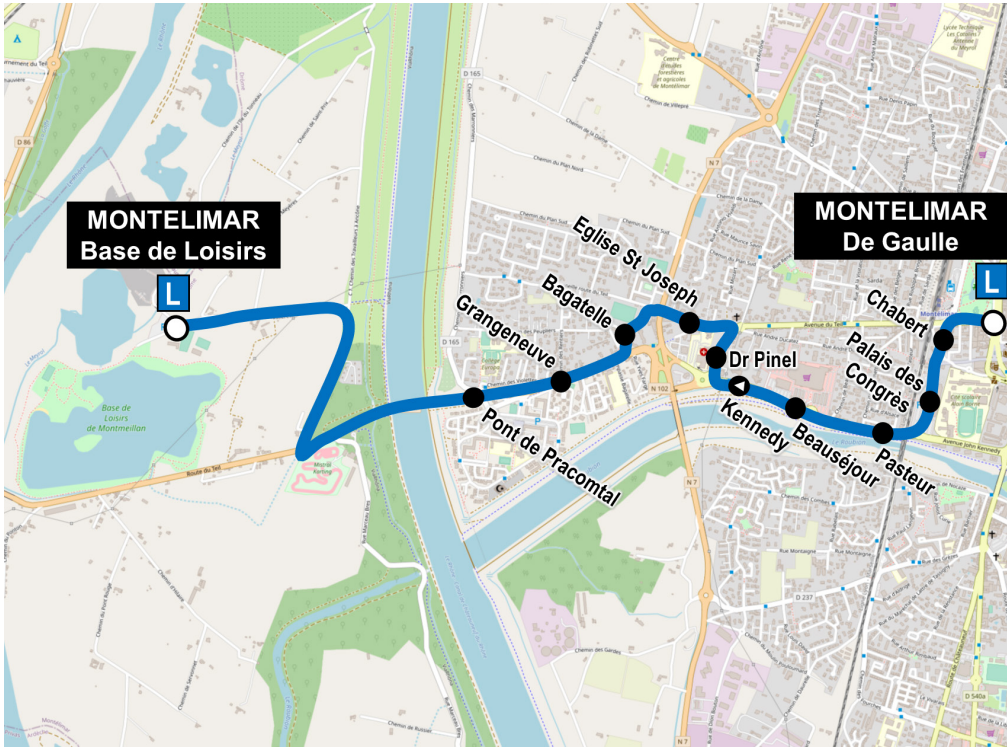

DE GAULLE ⇄ BASE DE LOISIRS

HORAIRES
du 3 juin au 24 septembre 2023

ALLER				
MONTÉLIMAR De Gaulle	13:30	14:30	15:30	16:30
Chabert	13:31	14:31	15:31	16:31
Palais des Congrès	13:32	14:32	15:32	16:32
Pasteur	13:33	14:33	15:33	16:33
Beauséjour	13:34	14:34	15:34	16:34
Kennedy	13:34	14:34	15:34	16:34
Dr Pinel	13:35	14:35	15:35	16:35
Eglise St Joseph	13:36	14:36	15:36	16:36
Bagatelle	13:38	14:38	15:38	16:38
Grangeneuve	13:39	14:39	15:39	16:39
Pont de Pracomtal	13:41	14:41	15:41	16:41
MONTÉLIMAR Base de Loisirs	13:46	14:46	15:46	16:46

RETOUR				
MONTÉLIMAR Base de Loisirs	16:00	17:00	18:00	19:00
Pont de Pracomtal	16:04	17:04	18:04	19:04
Grangeneuve	16:06	17:06	18:06	19:06
Bagatelle	16:07	17:07	18:07	19:07
Eglise St Joseph	16:09	17:09	18:09	19:09
Dr Pinel	16:09	17:09	18:09	19:09
Beauséjour	16:11	17:11	18:11	19:11
Pasteur	16:12	17:12	18:12	19:12
Palais des Congrès	16:13	17:13	18:13	19:13
Chabert	16:14	17:14	18:14	19:14
MONTÉLIMAR De Gaulle	16:16	17:16	18:16	19:16

Circulation de la ligne

Profitez des porte-vélos gratuits !

**OÙ CONSULTER
LES HORAIRES DES
LIGNES DU RÉSEAU ?**

À l'agence
Charles de Gaulle
26200 Montélimar

www.montelibus.fr

Allô agence :
04 75 01 96 00

**OÙ TROUVER LES
HORAIRES À UN
ARRÊT PRÉCIS ?**

Rendez-vous sur notre site
www.montelibus.fr
dans la fenêtre **Horaires**
en temps réel puis
sélectionnez votre arrêt.

Vous pouvez
également scanner
ce **QR code**.