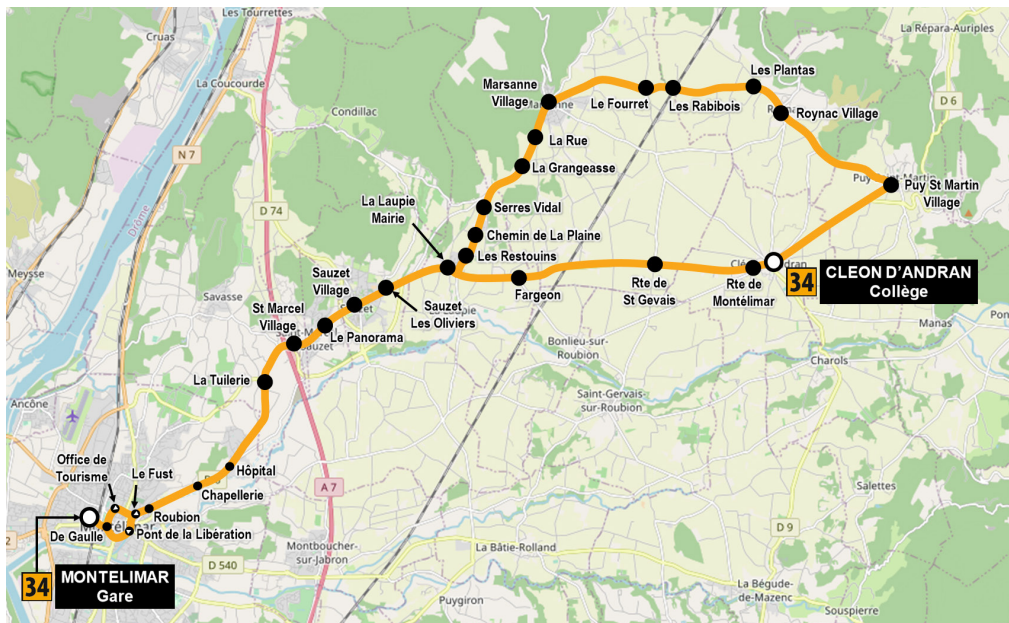

34 MONTÉLIMAR CENTRE - GARE CLEON D'ANDRAN - COLLÈGE

HORAIRES
du 8 juillet au 3 sept. 2023

Profitez des porte-vélos
gratuits !

OÙ CONSULTER
LES HORAIRES DES
LIGNES DU RÉSEAU ?

À l'agence
Charles de Gaulle
26200 Montélimar