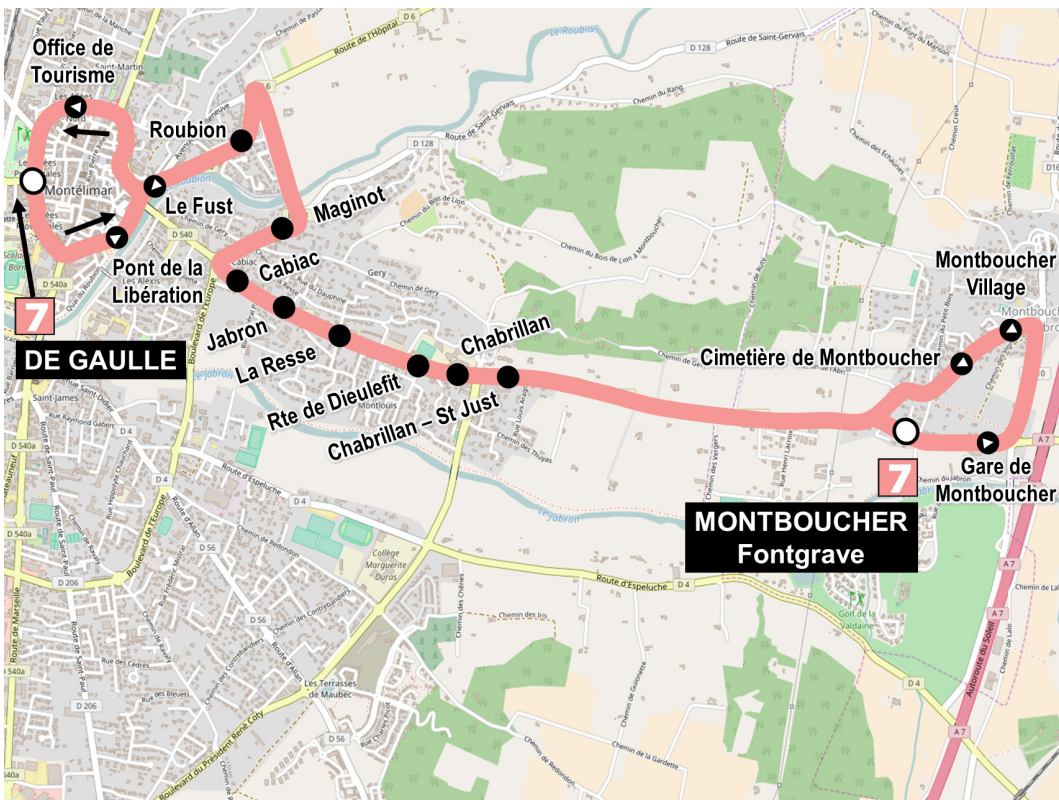

# 7 MONTÉLIMAR CENTRE - DE GAULLE MONTBOUCHER - FONTGRAVE

**HORAIRES**  
du 7 nov. 2022 au 7 juillet 2023

**OÙ CONSULTER  
LES HORAIRES DES  
LIGNES DU RÉSEAU ?**

À l'agence  
rue Adhémar  
26200 Montélimar

Horaires assurés par la ligne L35

\*se mettre à l'extrémité du quai 1, au plus proche du parc

Horaires assurés par la ligne L35

\* se mettre à l'extrémité du quai 1, au plus proche du parc.