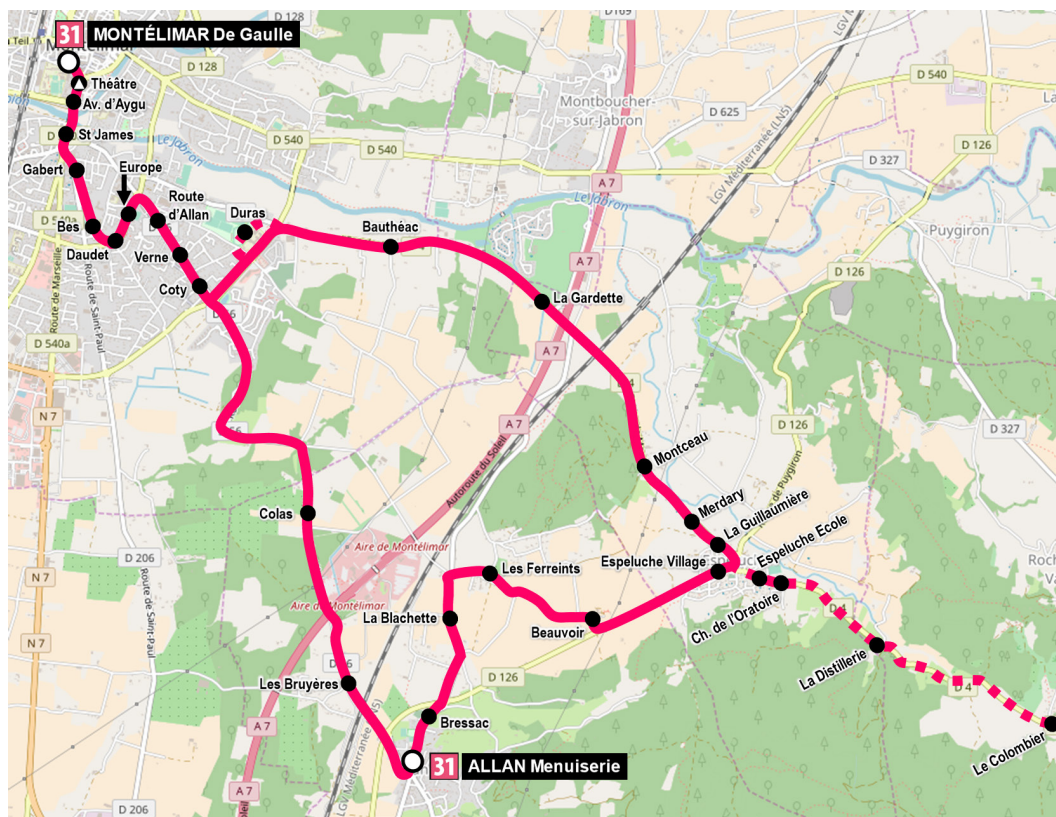

31

MONTÉLIMAR CENTRE - DE GAULLE ALLAN / ESPELUCHE

HORAIRES
du 7 nov. 2022 au 7 juillet 2023

OÙ CONSULTER
LES HORAIRES DES
LIGNES DU RÉSEAU ?

À l'agence
rue Adhémar
26200 Montélimar

www.montelibus.fr

Allô agence :
04 75 01 96 00

OÙ TROUVER LES
HORAIRES À UN
ARRÊT PRÉCIS ?

Rendez-vous sur notre site
www.montelibus.fr
dans la fenêtre **Horaires**
en temps réel puis
sélectionnez votre arrêt.

Vous pouvez
également scanner
ce **QR code**.

VOTRE AGENCE
MONTÉLIBUS

Rue Adhémar
26200 Montélimar
Tél. 04 75 01 96 00

Horaires d'ouverture (hors été)
Lundi : 15h30-17h30
Du mardi au vendredi : 09h-13h et
15h30-17h30
Samedi : 10h-12h30 (en période scolaire)

À BORD DU BUS

Billet unité	1 €
Billet journée	2,85 €

POUR LES JEUNES - DE 26 ANS RÉSIDENT DANS L'AGGLOMÉRATION

Abonnement mensuel	12 € / MOIS
Abonnement trimestriel	33 €
Abonnement annuel *	9 € / MOIS

* par prélèvement automatique ou paiement comptant 108 €

SUR CARTE OURA!

10 voyages	8 €
10 voyages CSS/RSA	4 €
Abonnement mensuel	24 € / MOIS
Abonnement annuel *	22 € / MOIS

* par prélèvement automatique

Achetez directement votre ticket ou votre abonnement
depuis votre smartphone grâce à l'application MyBus !

Calendrier des vacances scolaires 2022-2023 :

Toussaint : du 22/10/2022 au 06/11/2022 inclus **Noël** : du 17/12/2022 au 02/01/2023 inclus **Hiver** : du 04/02/2023 au 19/02/2023 inclus **Printemps** : du 8/04/2023 au 23/04/2023 inclus **Ascension** : du 18/05/2023 au 21/05/2023 inclus

Montélimar
Agglomération
RHÔNE & PROVENCE

Suivez-nous sur www.montelibus.fr