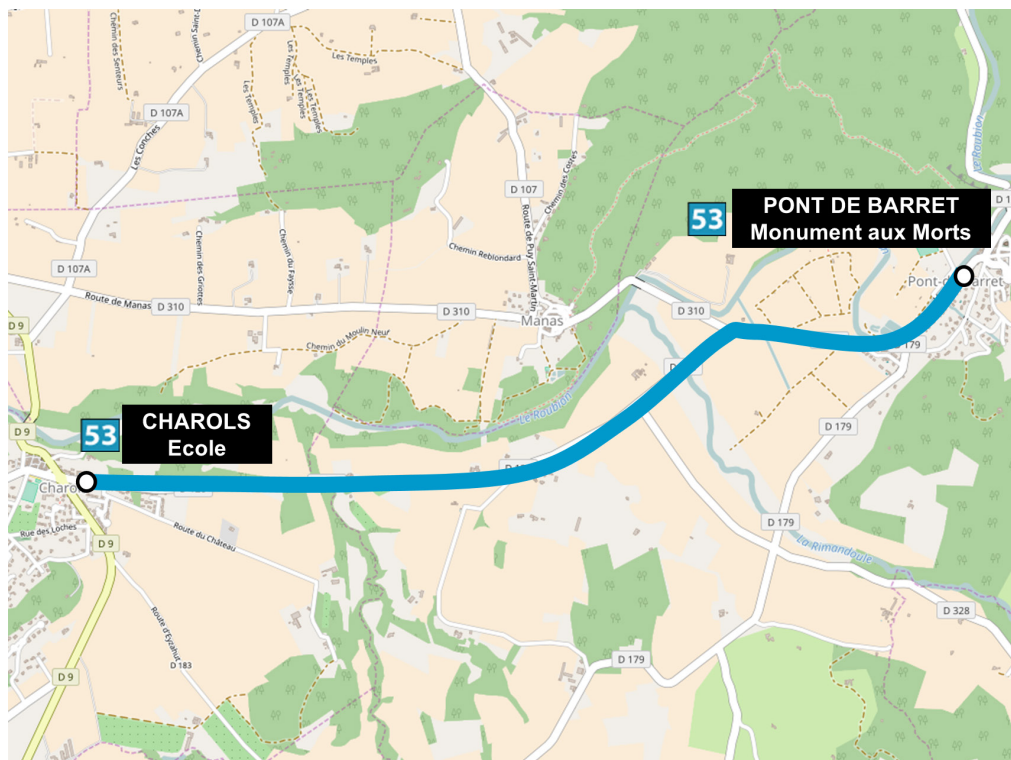

53 RPI PONT DE BARRET \rightleftharpoons CHAROLS

HORAIRES
du 1^{er} sept. 2022 au 7 juillet 2023

Du lundi au vendredi en période scolaire

ALLER	
	LMJV
Charols Ecole	08:15
Pont de Barret Monument aux Morts	08:25
Charols Ecole	08:35

RETOUR	
	LMJV
Charols Ecole	16:35
Pont de Barret Monument aux Morts	16:45
Charols Ecole	16:55

Tarifcation Cars Région

LMJV : circule le Lundi, Mardi, Jeudi et Vendredi LâV : circule du Lundi au Vendredi Me : circule uniquement le Mercredi