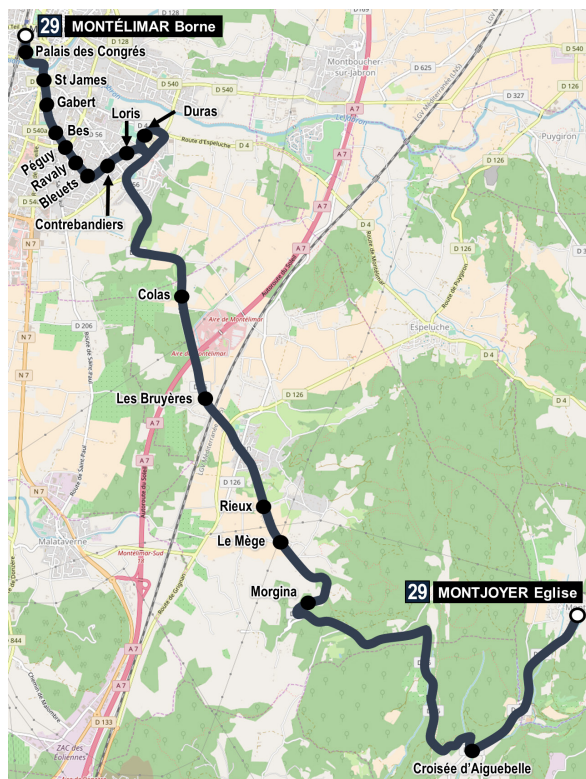

29 MONTÉLIMAR \triangleleft ALLAN \triangleleft MONTJOYER

HORAIRES
du 28 sept. 2022 au 7 juillet 2023

Du lundi au vendredi en période scolaire

ALLER	
	LàV
MONTJOYER Église*	06:55
Croisée d'Aiguebelle*	06:58
Morgina	07:05
Le Mège	07:08
Rieux	07:10
Les Bruyères	07:14
Colas	07:16
Duras	07:20
Loris	07:21
Contrebandiers	07:22
Bleuets	07:23
Ravaly	07:23
Peguy	07:24
Bes	07:25
Gabert	07:26
St James	07:27
Aygu	07:28
Théâtre (Borne)	07:29
MONTÉLIMAR De Gaulle	07:30

* tarification cars Région

	RETOUR				
		L31	L31	L31	L31
	Me	LMJV	LMJV	LMJV	LMJV
MONTÉLIMAR Borne	12:20	-	17:20	-	-
MONTÉLIMAR De Gaulle	-	16:08	-	18:20	-
Palais des Congrès	12:20	-	17:20	-	-
St James	12:22	16:11	17:22	18:23	-
Gabert	12:23	16:12	17:23	18:24	-
Bes	12:24	16:13	17:24	18:25	-
Peguy	12:25	-	17:25	-	-
Ravaly	12:25	-	17:25	-	-
Bleuets	12:26	-	17:26	-	-
Contrebandiers	12:27	-	17:27	-	-
Loris	12:28	-	17:28	-	-
Collège Duras	12:32	16:20	17:32	-	-
Colas	12:35	16:24	17:35	18:31	-
Les Bruyères	12:38	16:25	17:38	18:32	-
Allan Menuiserie	-	-	-	18:35	18:40
Rieux	12:41	16:29	17:41	-	18:41
Le Mège	12:43	16:31	17:43	-	18:43
Morgina	12:46	-	17:46	-	18:46
Croisée d'Aiguebelle	12:52	-	17:52	-	18:52
MONTJOYER Église	12:57	-	17:57	-	18:57

Horaire assuré par la ligne 31

Correspondance pour Chabrillan au collège Duras. Pour rejoindre Les Catalins, rester dans le véhicule à De Gaulle.

LMJV : circule le Lundi, Mardi, Jeudi et Vendredi LàV : circule du Lundi au Vendredi Me : circule uniquement le Mercredi
Calendrier des vacances scolaires 2022-2023 :