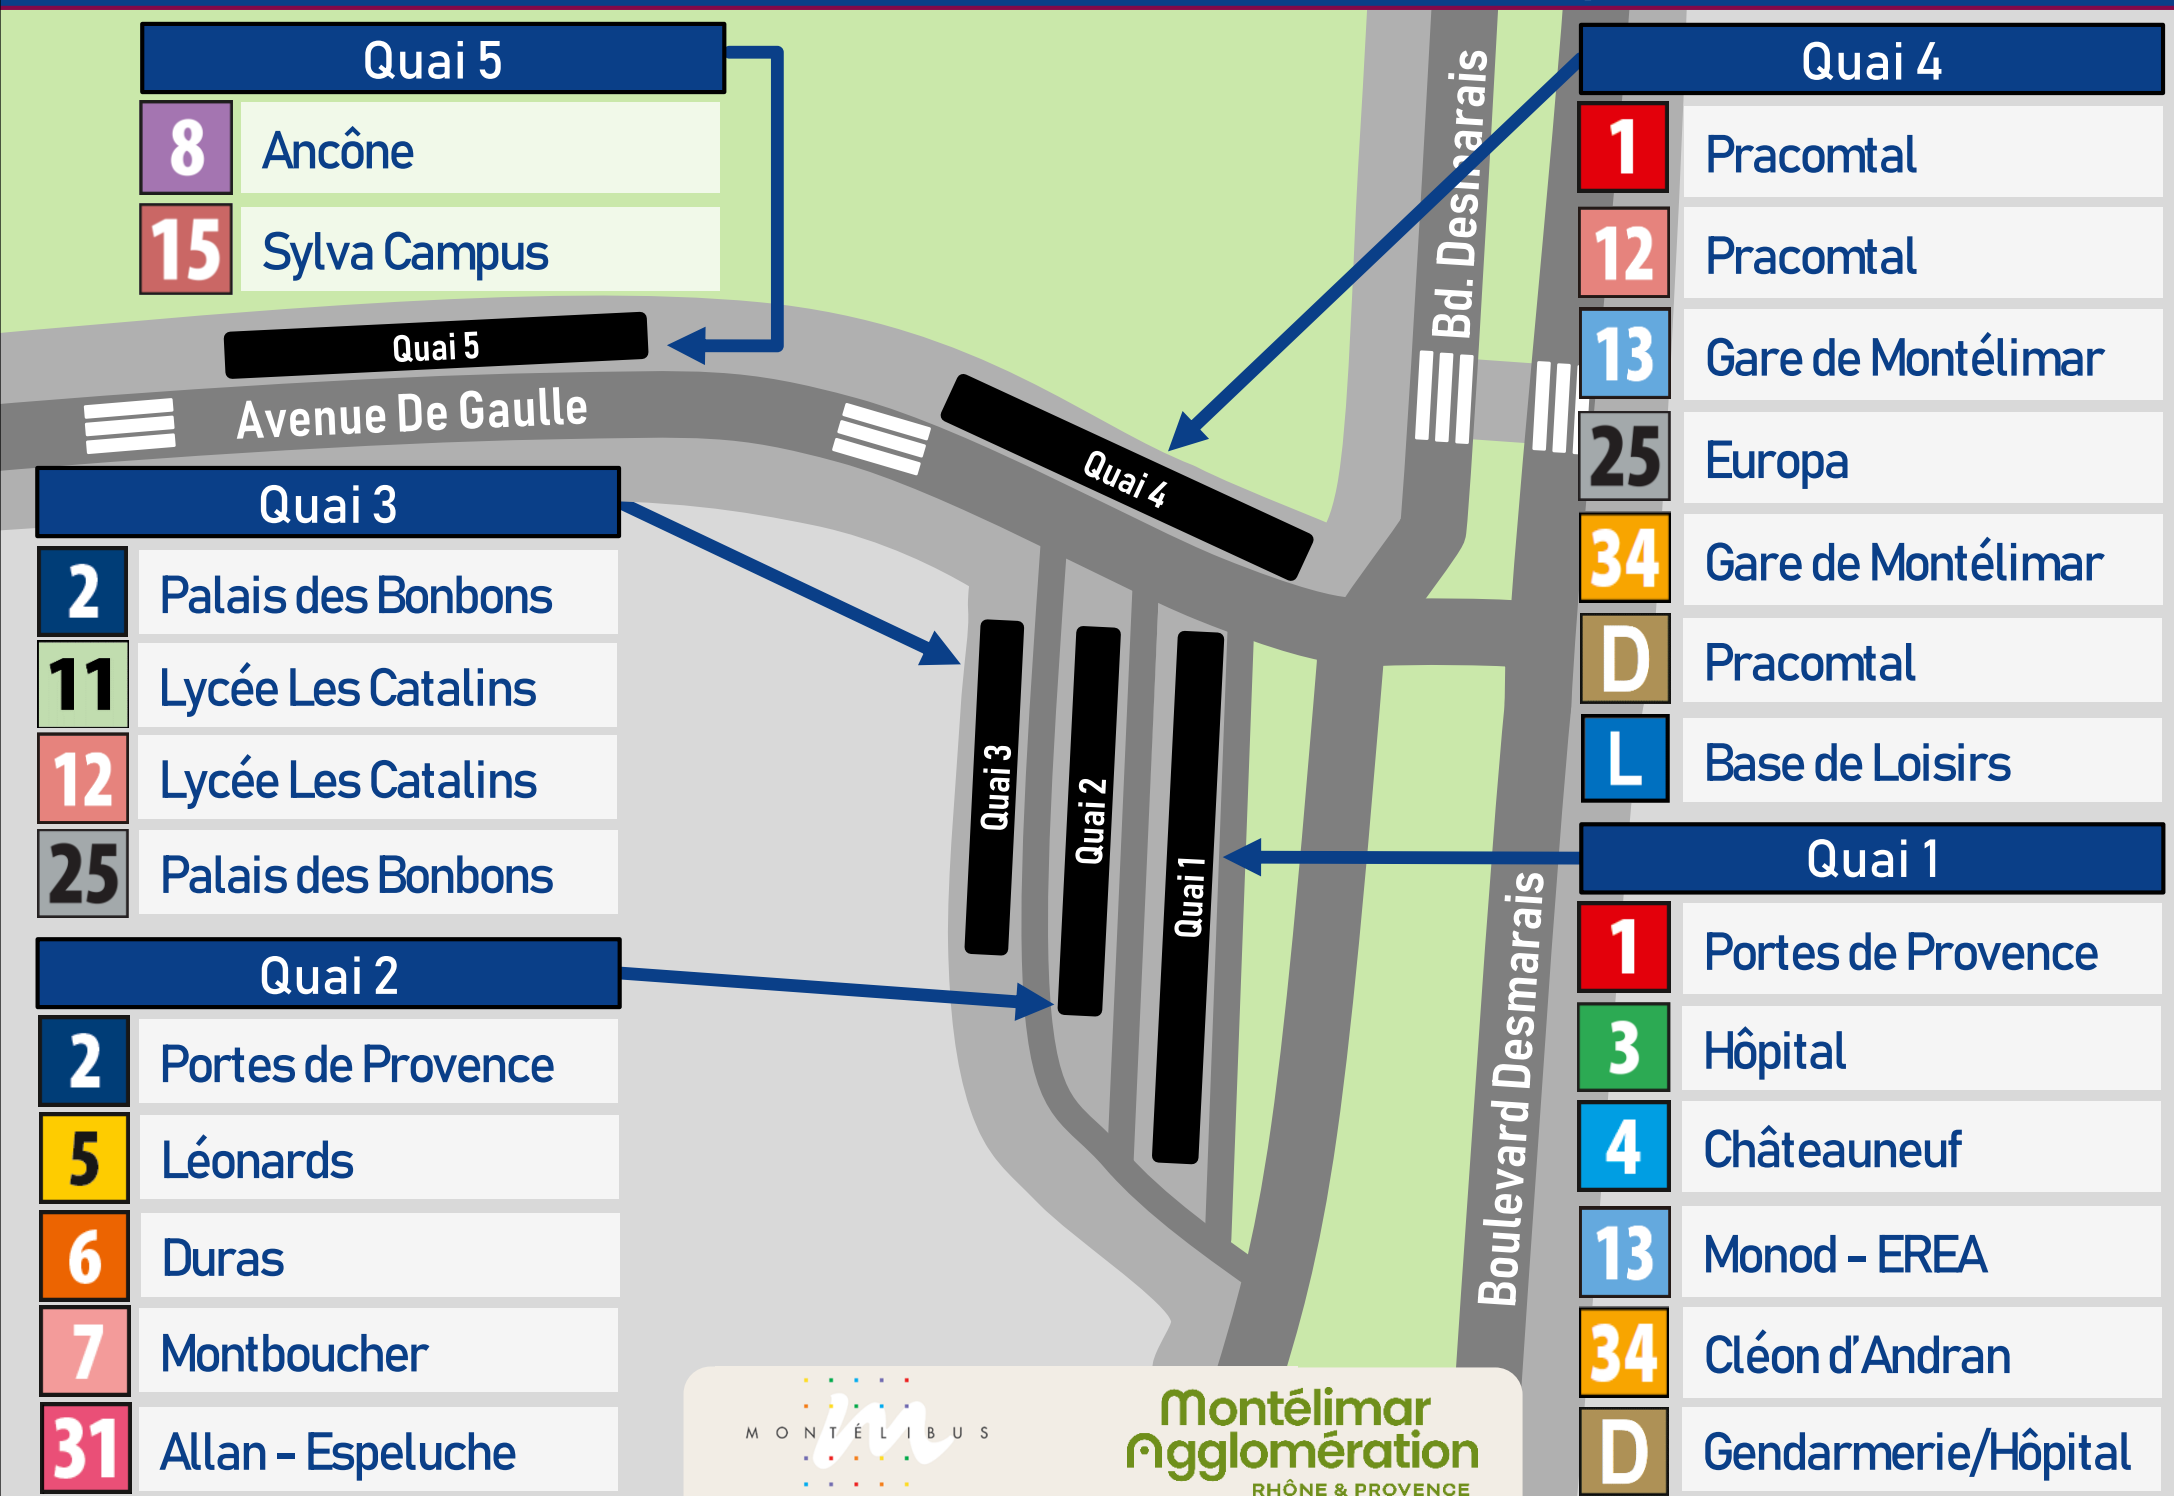

# Arrêts MONTÉLIMAR DE GAULLE - Plan au 28 Septembre 2022

## Quai 5

- 8** Ancône
- 15** Sylva Campus

## Quai 5

Avenue De Gaulle

## Quai 2

- 2** Portes de Provence
- 5** Léonards
- 6** Duras
- 7** Montboucher
- 31** Allan - Espeluche