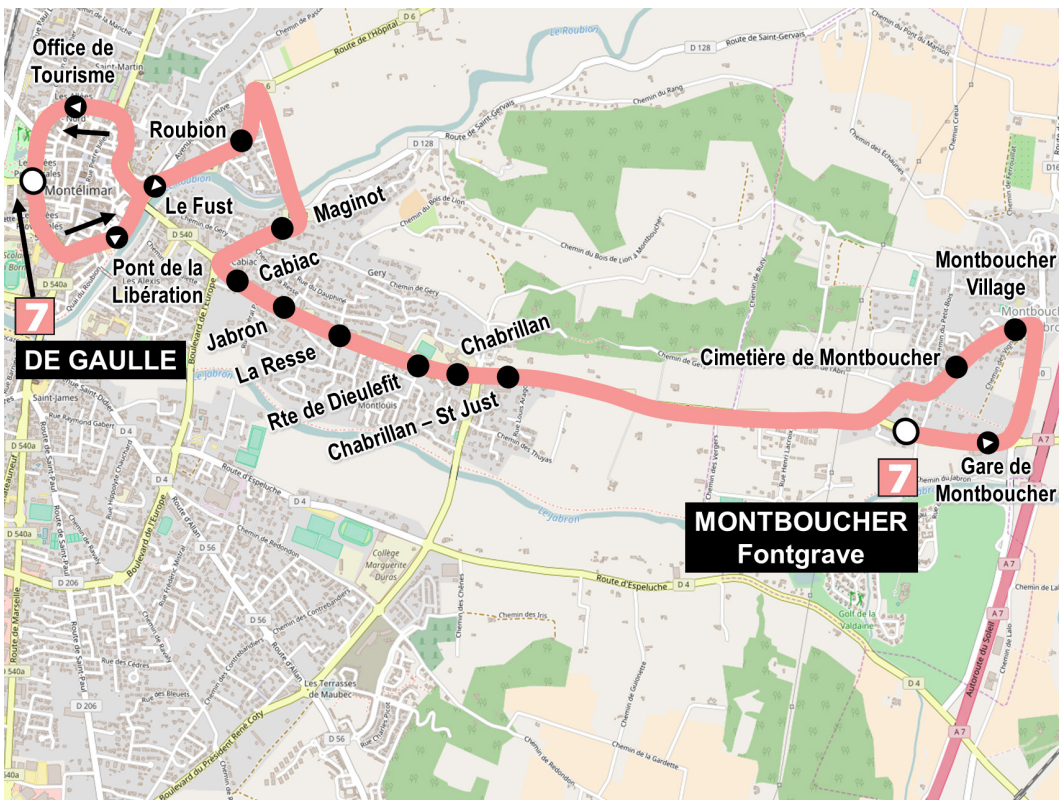

# 7 MONTÉLIMAR CENTRE - DE GAULLE MONTBOUCHER - FONTGRAVE

HORAIRES  
du 1er sept. 2022 au 7 juillet 2023

OÙ CONSULTER  
LES HORAIRES DES  
LIGNES DU RÉSEAU ?

À l'agence  
rue Adhémar  
26200 Montélimar

[www.montelibus.fr](http://www.montelibus.fr)

# 7 MONTBOUCHER DE GAULLE

LE SAMEDI

du 1er sept. 2022 au 7 juillet 2023

<b>MONTÉLIMAR Gare Routière</b>	<b>L35</b>			<b>L35</b>	<b>L35</b>		<b>L35</b>		<b>L35</b>	
	<b>07:30</b>			<b>12:15</b>	<b>13:00</b>		<b>16:10</b>		<b>18:15</b>	
<b>MONTÉLIMAR De Gaulle</b>	-	<b>09:35</b>	<b>11:30</b>	<b>12:17*</b>	-	<b>14:35</b>	-	<b>17:15</b>	<b>18:17*</b>	<b>19:20</b>
Pont de la Libération	07:35	09:37	11:32	12:20	13:05	14:37	16:15	17:17	18:20	via itinéraire ligne 6
Roubion	-	09:38	11:33	-	-	14:38	-	17:18	-	
Maginot	-	09:40	11:35	-	-	14:40	-	17:20	-	
Cabiac	-	09:41	11:36	-	-	14:41	-	17:21	-	
Jabron	-	09:41	11:36	-	-	14:41	-	17:21	-	
La Resse	-	09:42	11:37	-	-	14:42	-	17:22	-	
Rte de Dieulefit	-	09:43	11:38	-	-	14:43	-	17:23	-	
Chabrilan	-	09:43	11:38	-	-	14:43	-	17:23	-	
Chabrilan - St Just	07:36	09:44	11:39	12:22	13:07	14:44	16:16	17:24	18:22	
Montboucher Cimetière	-	09:47	11:42	12:27	-	14:47	-	17:27	18:27	
Montboucher Village	-	09:49	11:44	12:28	-	14:49	-	17:29	18:28	
Montboucher Gare	07:43	-	-	12:30	13:10	-	16:23	-	18:30	
<b>MONTBOUCHER Fontgrave</b>	-	<b>09:52</b>	<b>11:47</b>	-	-	<b>14:52</b>	-	<b>17:32</b>	-	<b>19:47</b>

Horaires assurés par la ligne L35

\* se mettre à l'extrémité du quai 1, au plus proche du parc.