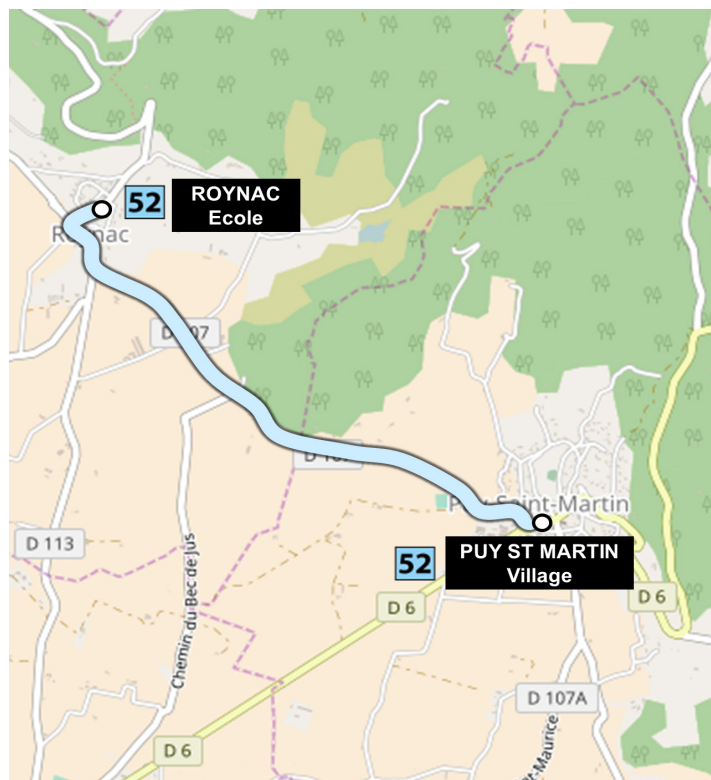

52 RPI ROYNAC ⇄ PUY ST MARTIN

HORAIRES
du 1^{er} sept. 2022 au 7 juillet 2023

Du lundi au vendredi en période scolaire

ALLER	
Puy St Martin Ecole	LMJV 08:20
Roynac Village	08:30
Puy St Martin Ecole	08:40

RETOUR	
Roynac Village	LMJV 16:05
Puy St Martin Ecole	16:15
Roynac Village	16:25

LMJV : circule le Lundi, Mardi, Jeudi et Vendredi LâV : circule du Lundi au Vendredi Me : circule uniquement le Mercredi

Calendrier des vacances scolaires 2022-2023 :

Toussaint : du 22/10/2022 au 06/11/2022 inclus Noël : du 17/12/2022 au 02/01/2023 inclus Hiver : du 04/02/2023 au 19/02/2023 inclus Printemps : du 8/04/2023 au 23/04/2023 inclus Ascension : du 18/05/2023 au 21/05/2023 inclus