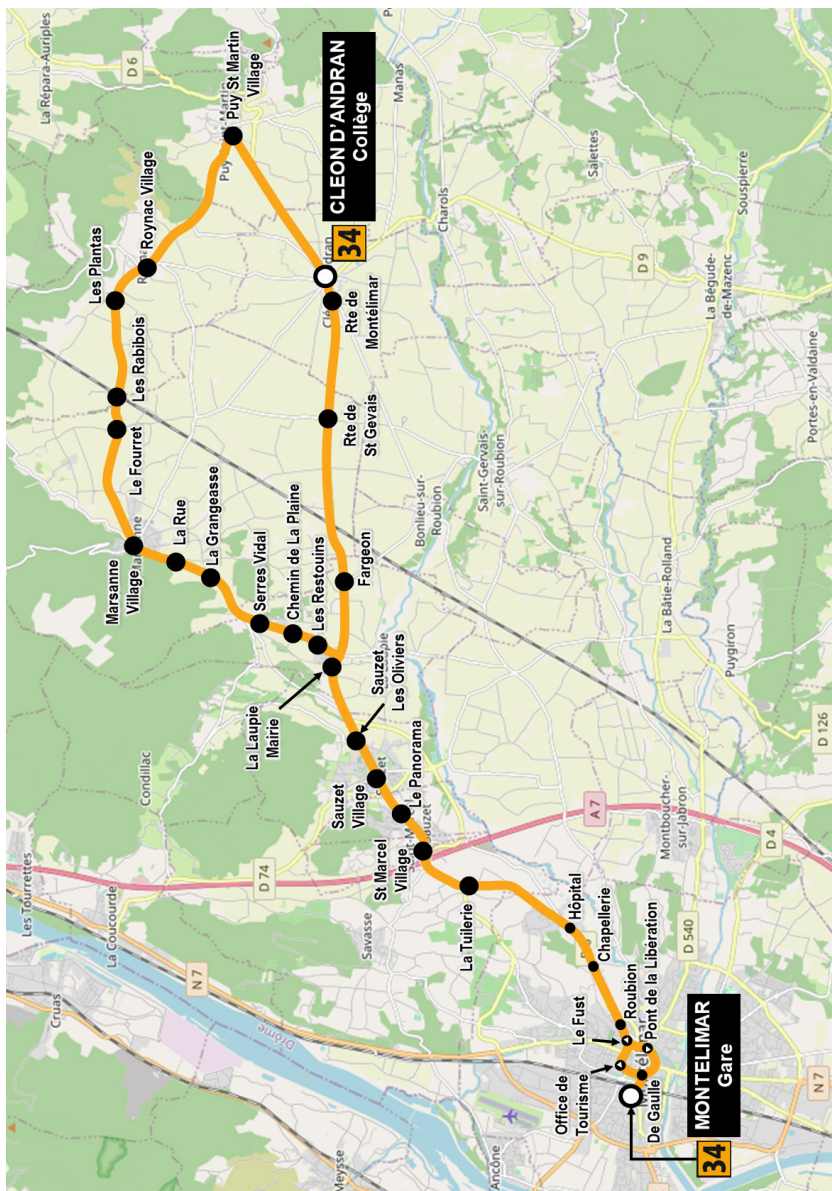

34 DOUBLAGE SCOLAIRE CLEON D'ANDRAN - COLLÈGE

HORAIRES
du 1er sept. au 7 juillet 2023

**OÙ CONSULTER
LES HORAIRES DES
LIGNES DU RÉSEAU ?**

À l'agence
rue Adhémar
26200 Montélimar

www.montelibus.fr

Allô agence :
04 75 01 96 00

**OÙ TROUVER LES
HORAIRES À UN
ARRÊT PRÉCIS ?**

Rendez-vous sur notre site
www.montelibus.fr
dans la fenêtre **Horaires**
en temps réel puis
sélectionnez votre arrêt.

Vous pouvez
également scanner
ce **QR code**.

**VOTRE AGENCE
MONTÉLIBUS**

Rue Adhémar
26200 Montélimar
Tél. 04 75 01 96 00

Horaires d'ouverture (hors été)
Lundi : 15h30-17h30
Du mardi au vendredi : 09h-13h et
15h30-17h30
Samedi : 10h-12h30 (en période scolaire)

À BORD DU BUS

Billet unité	1 €
Billet journée	2,85 €

POUR LES JEUNES - DE 26 ANS RÉSIDENT DANS L'AGGLOMÉRATION

Abonnement mensuel	12 € / MOIS
Abonnement trimestriel	33 €
Abonnement annuel *	9 € / MOIS

* par prélèvement automatique ou paiement comptant 108 €

SUR CARTE OURA!

10 voyages	8 €
10 voyages CSS/RSA	4 €
Abonnement mensuel	24 € / MOIS
Abonnement annuel *	22 € / MOIS

* par prélèvement automatique

Achetez directement votre ticket ou votre abonnement
depuis votre smartphone grâce à l'application MyBus!

Calendrier des vacances scolaires 2022-2023 :

Toussaint : du 22/10/2022 au 06/11/2022 inclus **Noël** : du 17/12/2022 au 02/01/2023 inclus **Hiver** : du 04/02/2023 au 19/02/2023 inclus **Printemps** : du 8/04/2023 au 23/04/2023 inclus **Ascension** : du 18/05/2023 au 21/05/2023 inclus

montélimar
agglomération

Suivez-nous sur www.montelibus.fr