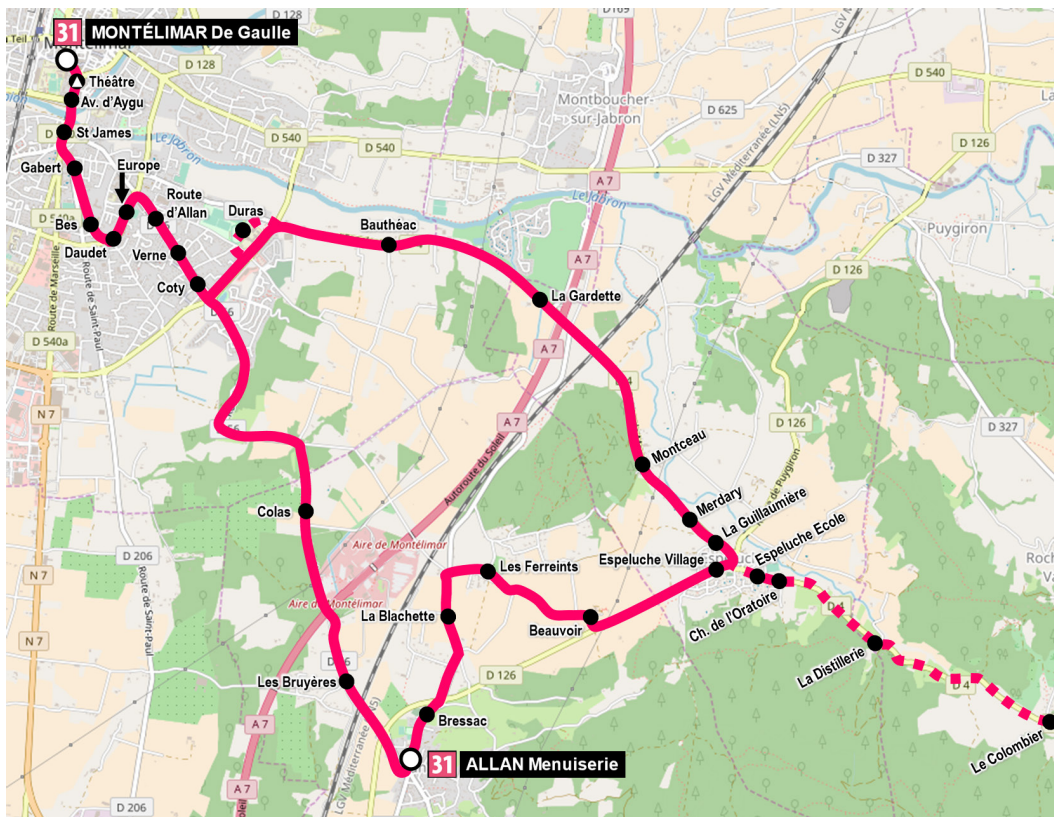

31

MONTÉLIMAR CENTRE - DE GAULLE ALLAN / ESPELUCHE

HORAIRES
du 1er sept. 2022 au 7 juillet 2023

**OÙ CONSULTER
LES HORAIRES DES
LIGNES DU RÉSEAU ?**

À l'agence
rue Adhémar
26200 Montélimar

www.montelibus.fr

MONTÉLIMAR ⇄ ALLAN ⇄ ESPELUCHE

MONTÉLIMAR De Gaulle	08:00	12:20	16:00	17:30	18:20
Aygu	08:02	12:22	16:02	17:32	18:22
St James	08:03	12:23	16:03	17:33	18:23
Gabert	08:04	12:24	16:04	17:34	18:24
Bes	08:05	12:25	16:05	17:35	18:25
Daudet	08:06	12:26	16:06	17:36	18:26
Europe	08:06	12:26	16:06	17:36	18:26
Route d'Allan	08:07	12:27	16:07	17:37	18:27
Verne	08:07	12:27	16:07	17:37	18:27
Coty	08:08	12:28	16:08	17:38	18:28
Colas	08:11	12:31	16:11	17:41	18:31
Les Bruyères	08:12	12:32	16:12	17:42	18:32
ALLAN Menuiserie (arrivée)	08:15	12:35	16:15	17:45	18:35
ALLAN Menuiserie (départ)	08:17	12:35	16:17	17:47	18:35
Bressac	08:18	12:36	16:18	17:48	18:36
Blachette	08:19	12:37	16:19	17:49	18:37
Les Ferreints	08:20	12:38	16:20	17:50	18:38
Beauvoir	08:22	12:40	16:22	17:52	18:40
ESPELUCHE Village	08:25	12:43	16:25	17:55	18:43
Guillomière	08:25	12:43	16:25	17:55	18:43
Merdary	08:26	12:44	16:26	17:56	18:44
Montceau	08:27	12:45	16:27	17:57	18:45
La Gardette	08:29	12:47	16:29	17:59	18:47
Bauthéac	08:30	12:48	16:30	18:00	18:48