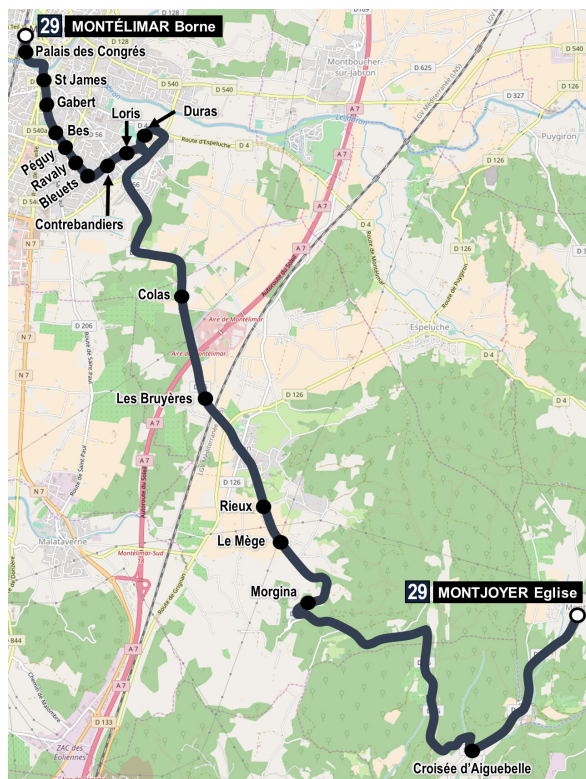

# 29 MONTÉLIMAR $\triangleleft$ ALLAN $\triangleleft$ MONTJOYER

**HORAIRES**  
du 1<sup>er</sup> sept. 2022 au 7 juillet 2023

Du lundi au vendredi en période scolaire

ALLER	
	LàV
MONTJOYER Église	06:55
Croisée d'Aiguebelle	06:58
Morgina	07:05
Le Mége	07:08
Rieux	07:10
Les Bruyères	07:14
Colas	07:16
<b>Duras</b>	<b>07:20</b>
Loris	07:21
Contrebandiers	07:22
Bleuets	07:23
Ravaly	07:23
Peguy	07:24
Bes	07:25
Gabert	07:26
St James	07:27
Palais des Congrès	07:29
<b>MONTÉLIMAR Borne</b>	<b>07:30</b>

Horaire assuré par la ligne 31

	RETOUR				
		L31		L31	
	Me	LMJV	LMJV	LMJV	LMJV
<b>MONTÉLIMAR Borne</b>	<b>12:20</b>	-	<b>17:20</b>	-	-
<b>MONTÉLIMAR De Gaulle</b>	-	<b>16:08</b>	-	<b>18:20</b>	-
Palais des Congrès	12:20	-	17:20	-	-
St James	12:22	16:11	17:22	18:23	-
Gabert	12:23	16:12	17:23	18:24	-
Bes	12:24	16:13	17:24	18:25	-
Peguy	12:25	-	17:25	-	-
Ravaly	12:25	-	17:25	-	-
Bleuets	12:26	-	17:26	-	-
Contrebandiers	12:27	-	17:27	-	-
Loris	12:28	-	17:28	-	-
<b>Collège Duras</b>	12:32	16:20	17:32	-	-
Colas	12:35	16:24	17:35	18:31	-
Les Bruyères	12:38	16:25	17:38	18:32	-
<b>Allan Menuiserie</b>	-	-	-	<b>18:35</b>	<b>18:40</b>
Rieux	12:41	16:29	17:41	-	18:41
Le Mége	12:43	16:31	17:43	-	18:43
Morgina	12:46	-	17:46	-	18:46
Croisée d'Aiguebelle	12:52	-	17:52	-	18:52
<b>MONTJOYER Église</b>	<b>12:57</b>	-	<b>17:57</b>	-	<b>18:57</b>

LMJV : circule le Lundi, Mardi, Jeudi et Vendredi

LàV : circule du Lundi au Vendredi Me : circule uniquement le Mercredi

Calendrier des vacances scolaires 2022-2023 :

Toussaint : du 22/10/2022 au 06/11/2022 inclus Noël : du 17/12/2022 au 02/01/2023 inclus Hiver : du 04/02/2023 au 19/02/2023 inclus Printemps : du 08/04/2023 au 23/04/2023 inclus Ascension : du 18/05/2023 au 21/05/2023 inclus