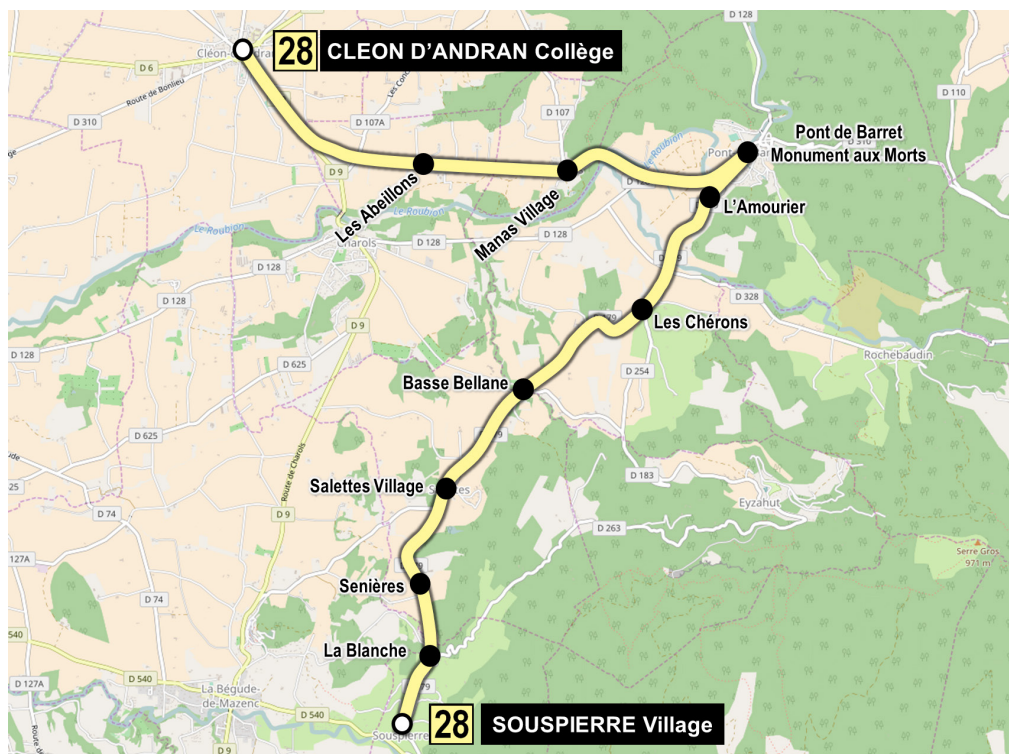

28 SOUSPIERRE ⇄ PONT DE BARRET ⇄ MANAS ⇄ CHAROLS ⇄ CLÉON D'ANDRAN

HORAIRES
du 1^{er} sept. 2022 au 7 juillet 2023

Du lundi au vendredi en période scolaire

ALLER	
	LMMJV
SOUSPIERRE Village *	07:38
La Blanche *	07:40
Senières *	07:42
Salettes Village *	07:48
Basse Bellane *	07:52
Chérons	07:54
L'Amourier	07:56
Pont de Barret Monu-	07:57
Manas Village	08:00
Abeillons	08:02
CLEON D'ANDRAN	08:05

RETOUR			
	Me	LMJV	LMJV
CLEON D'ANDRAN Collège	12:25	15:58	17:10
Abeillons	12:30	16:03	17:15
Manas Village	12:33	16:06	17:18
Pont de Barret Monument aux	12:38	16:11	17:23
L'Amourier	12:39	16:12	17:24
Chérons	12:42	16:15	17:27
Basse Bellane *	12:45	16:18	17:30
Salettes Village *	12:48	16:21	17:33
Senières *	12:50	16:23	17:35
La Blanche *	12:53	16:26	17:38
SOUSPIERRE Village *	12:55	16:28	17:40

* : Tarification Cars Région

LMJV : circule le Lundi, Mardi, Jeudi et Vendredi LâV : circule du Lundi au Vendredi Me : circule uniquement le Mercredi

Calendrier des vacances scolaires 2022-2023 :

Toussaint : du 22/10/2022 au 06/11/2022 inclus Noël : du 17/12/2022 au 02/01/2023 inclus Hiver : du 04/02/2023 au 19/02/2023 inclus Printemps : du 8/04/2023 au 23/04/2023 inclus Ascension : du 18/05/2023 au 21/05/2023 inclus