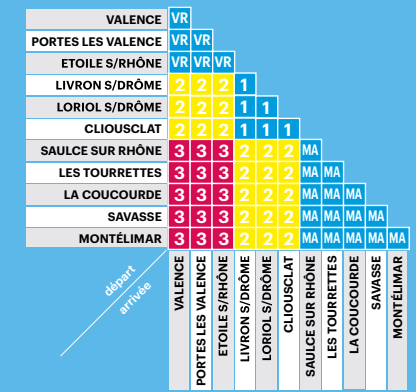

TRANSPORTEUR KEOLIS DRÔME ARDÈCHE - 04 75 44 10 33

Pour toute demande de transport adapté, réservation 24h à l'avance auprès du transporteur au 04 75 44 10 33 ou sur le site www.keolis-drome-ardeche.fr