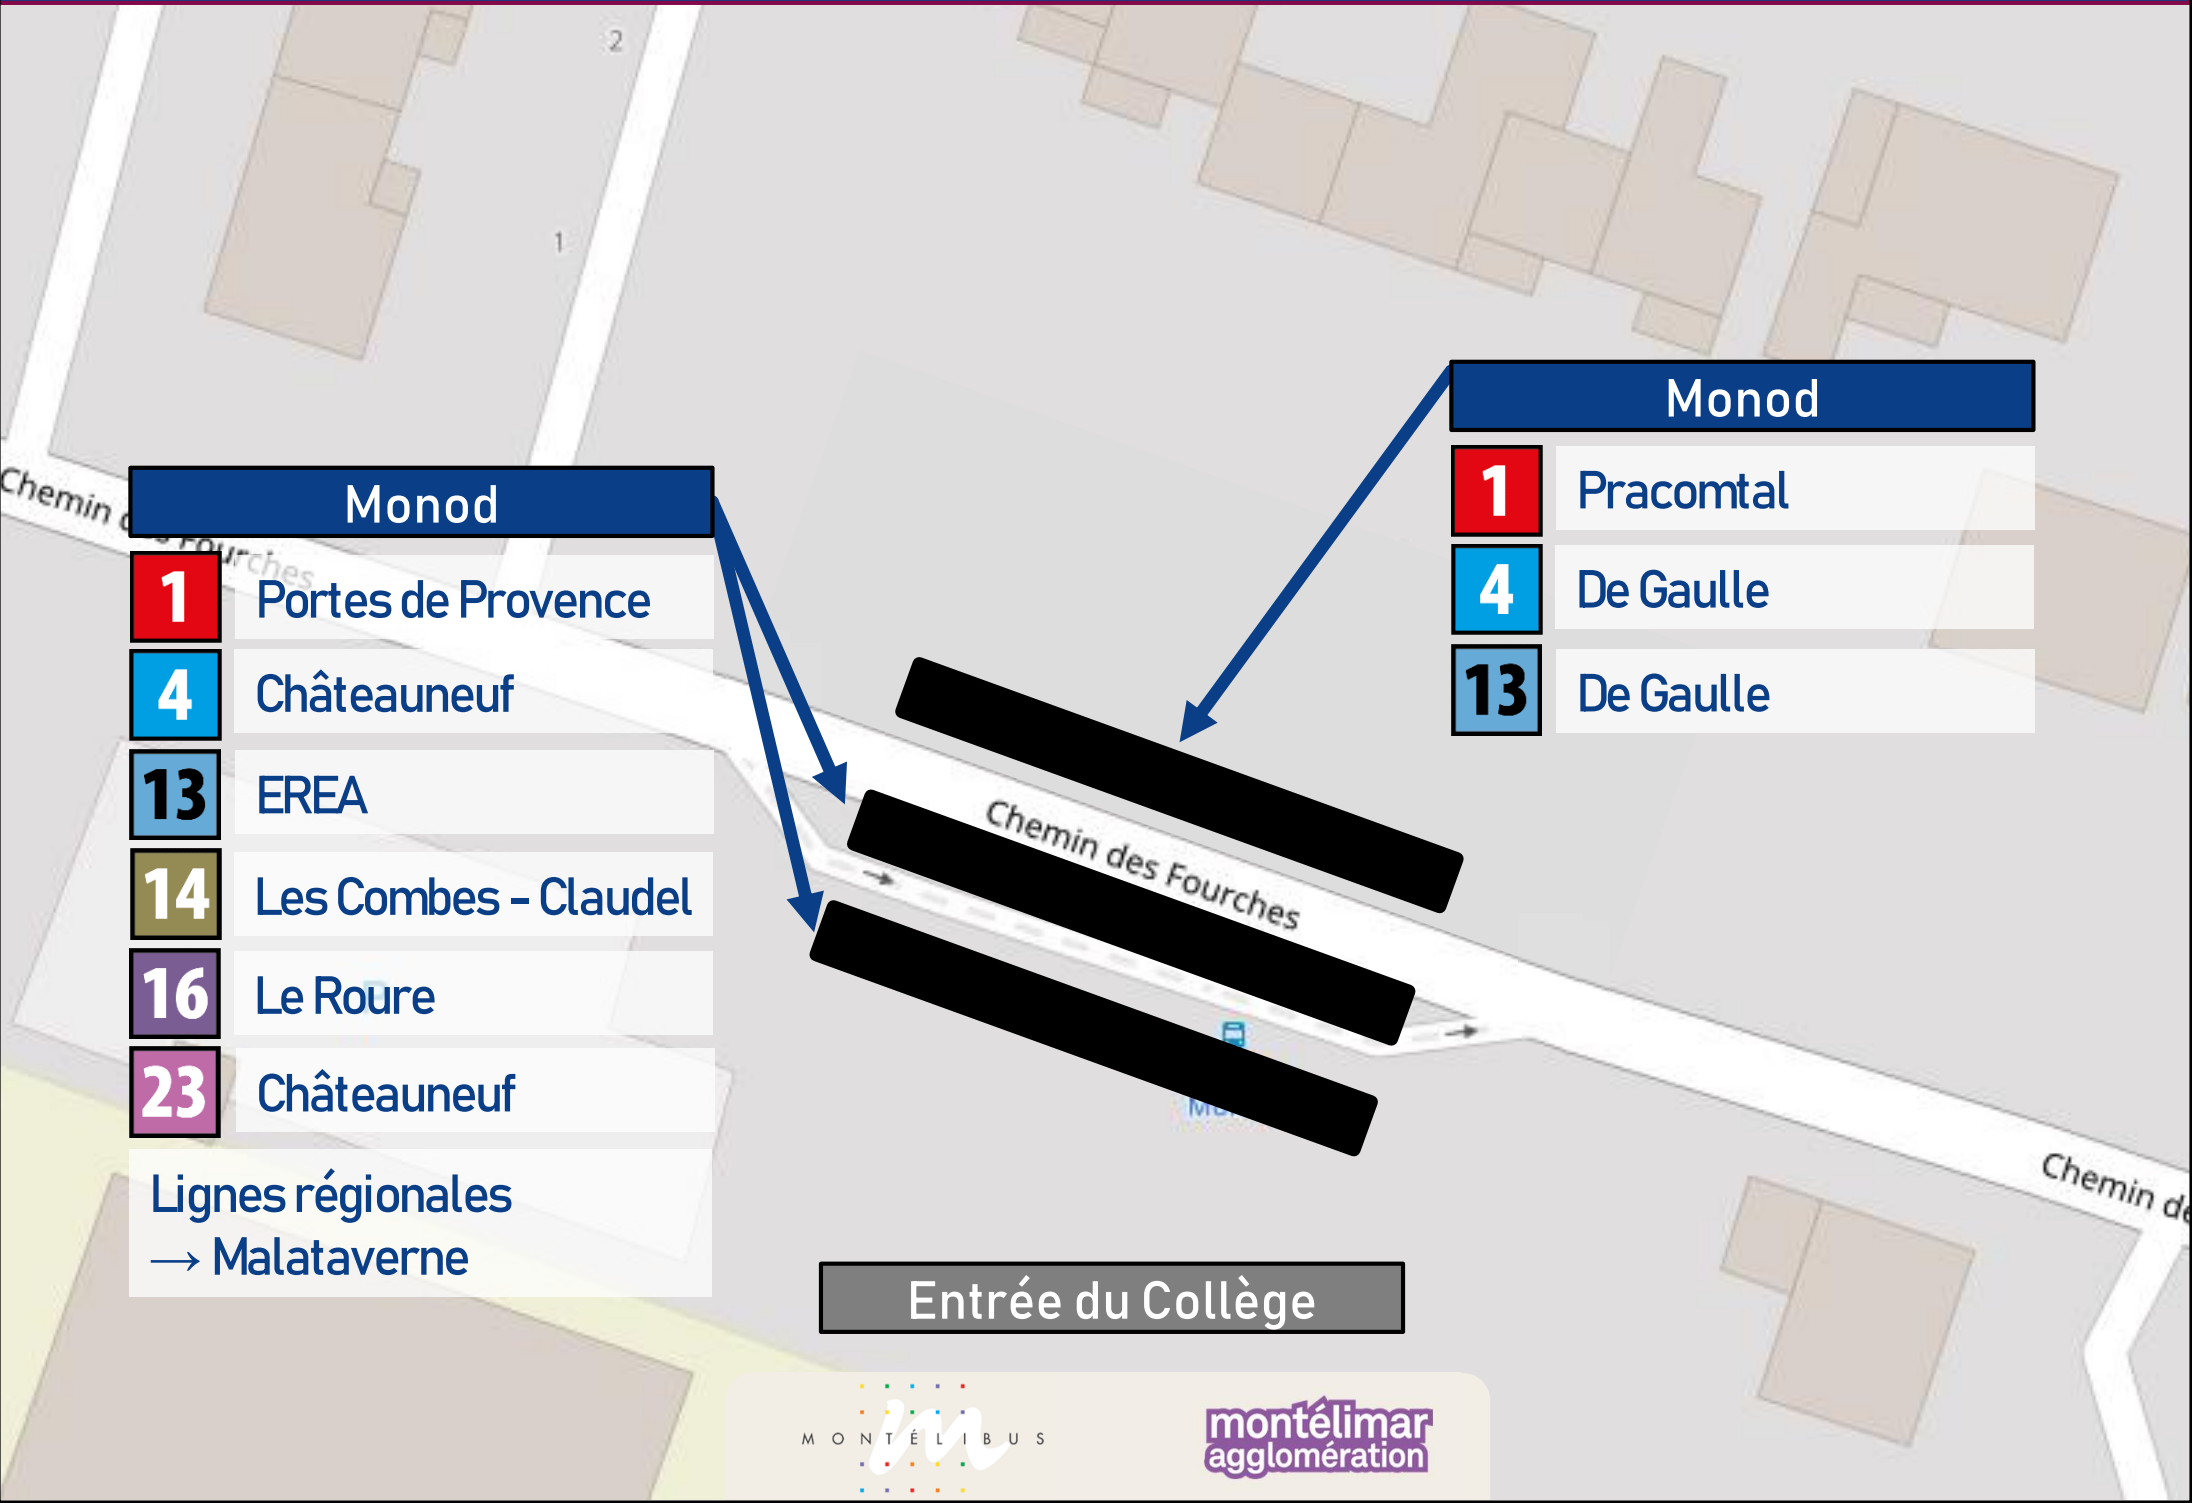

Arrêts MONTÉLIMAR MONOD – Plan au 2 Mai 2022

Monod

- 1** Portes de Provence
- 4** Châteauneuf
- 13** EREA
- 14** Les Combes - Claudel
- 16** Le Roure
- 23** Châteauneuf

Lignes régionales
→ Malataverne

Monod

- 1** Pracomtal
- 4** De Gaulle
- 13** De Gaulle

Entrée du Collège