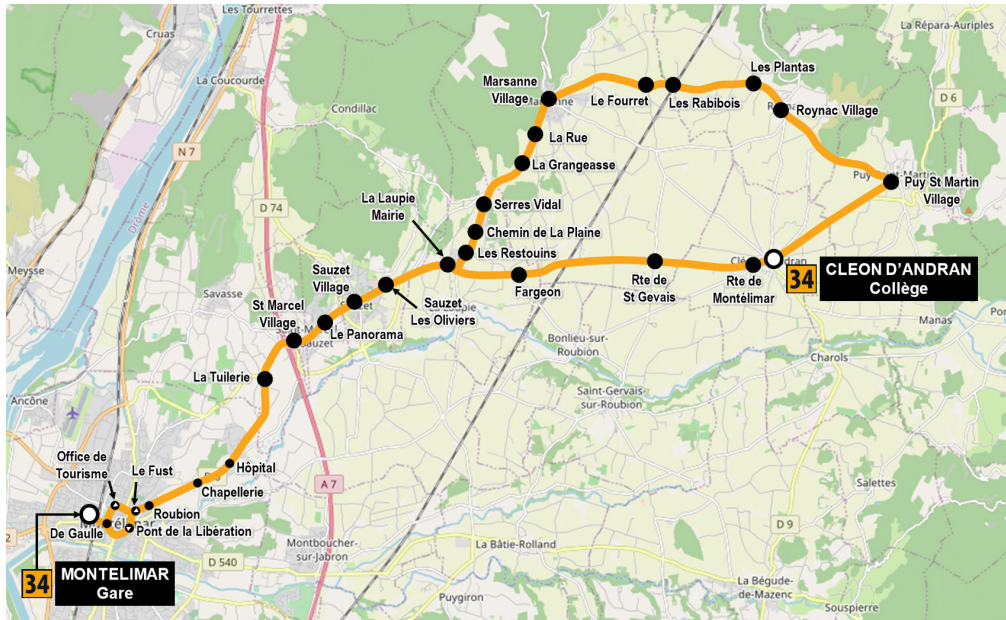

34 MONTÉLIMAR CENTRE - GARE CLEON D'ANDRAN - COLLÈGE

**HORAIRES
du 8 juillet au 31 août 2022**

**Profitez des porte-vélos
gratuits !**

**OÙ CONSULTER
LES HORAIRES DES
LIGNES DU RÉSEAU ?**

À l'agence
rue Adhémar
26200 Montélimar