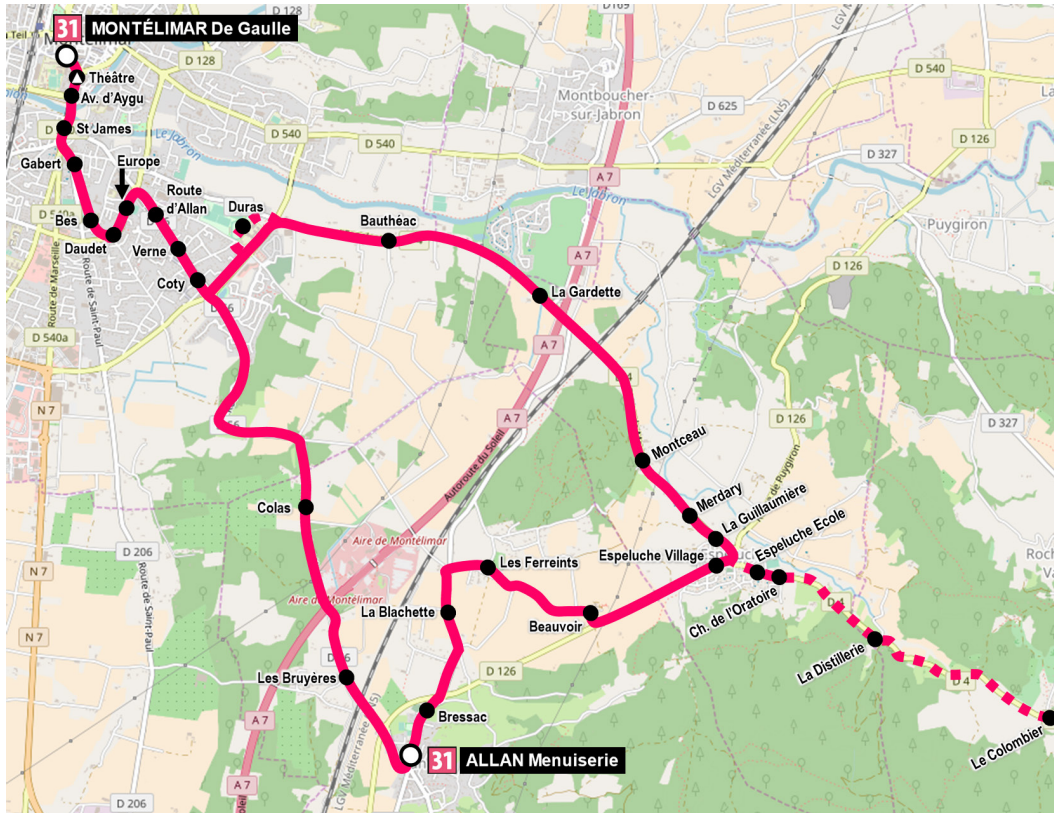

31

MONTÉLIMAR CENTRE - DE GAULLE ALLAN / ESPELUCHE

HORAIRES
du 8 juillet au 31 août 2022

OÙ CONSULTER
LES HORAIRES DES
LIGNES DU RÉSEAU ?

À l'agence
rue Adhémar
26200 Montélimar

www.montelibus.fr

Allô agence :
04 75 01 96 00

OÙ TROUVER LES
HORAIRES À UN
ARRÊT PRÉCIS ?

Rendez-vous sur notre site
www.montelibus.fr
dans la fenêtre **Horaire**
en temps réel puis
sélectionnez votre arrêt.

Vous pouvez
également scanner
ce **QR code**.

VOTRE AGENCE
MONTÉLIBUS

AGENCE Horaires d'ouverture (été 2022)

Du 8 juillet au 15 juillet puis du 22 au 27 août :
Lundi 15h30-17h30
Du mardi au vendredi : 09h-13h et 15h30-17h30

Samedi 16 juillet : 10h à 12h30

Du 18 juillet au 19 août :
Lundi à vendredi : 8h45-13h

Du 29 août au 10 septembre :
Lundi à vendredi : 9h-17h30
Samedi 10h-15h

À BORD DU BUS

Billet unité	1 €
Billet journée	2,85 €

POUR LES JEUNES - DE 26 ANS RÉSIDENT DANS L'AGGLOMÉRATION

Abonnement mensuel	12 € / MOIS
Abonnement trimestriel	33 €
Abonnement annuel *	9 € / MOIS

* par prélèvement automatique ou paiement comptant 108 €

SUR CARTE OURA!

10 voyages	8 €
10 voyages CSS/RSA	4 €
Abonnement mensuel	24 € / MOIS
Abonnement annuel *	22 € / MOIS

* par prélèvement automatique

Achetez directement votre ticket ou votre abonnement
depuis votre smartphone grâce à l'application MyBus !

Calendrier des vacances scolaires 2022-2023 :

Toussaint : du 22/10/2022 au 06/11/2022 inclus **Noël :** du 17/12/2022 au 02/01/2023 inclus **Hiver :** du 04/02/2023 au 19/02/2023 inclus **Printemps :** du 8/04/2023 au 23/04/2023 inclus **Ascension :** du 18/05/2023 au 21/05/2023 inclus

montélimar
agglomération

Suivez-nous sur
www.montelibus.fr