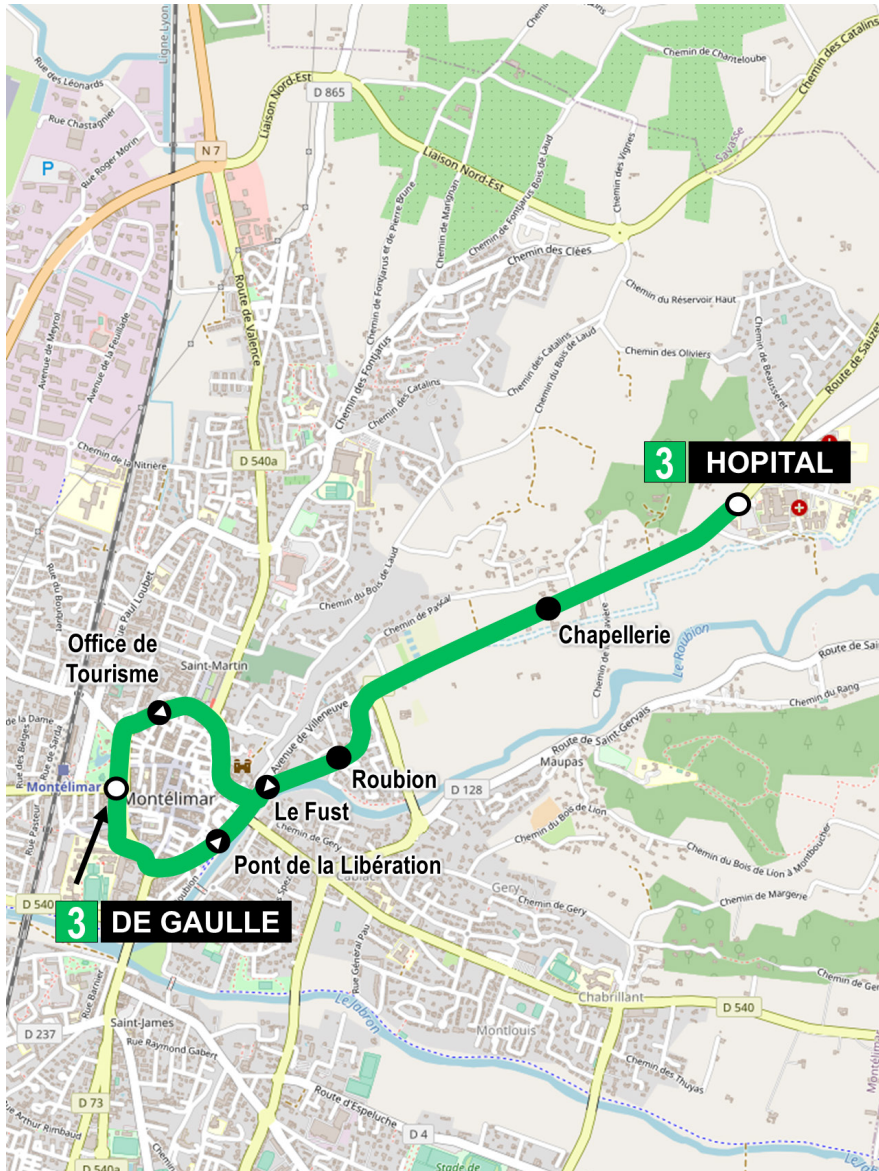

3

MONTÉLIMAR CENTRE - DE GAULLE MONTÉLIMAR - HÔPITAL

HORAIRES
du 8 juillet au 31 août 2022

OÙ CONSULTER
LES HORAIRES DES
LIGNES DU RÉSEAU ?

À l'agence
rue Adhémar
26200 Montélimar

www.montelibus.fr

Allô agence :
04 75 01 96 00

OÙ TROUVER LES
HORAIRES À UN
ARRÊT PRÉCIS ?

Rendez-vous sur notre site
www.montelibus.fr
dans la fenêtre **Horaires
en temps réel** puis
sélectionnez votre arrêt.

Vous pouvez
également scanner
ce **QR code**.

VOTRE AGENCE
MONTÉLIBUS

AGENCE Horaires d'ouverture (été 2022)

Du 8 juillet au 15 juillet puis du 22 au 27 août :
Lundi 15h30-17h30
Du mardi au vendredi : 09h-13h et 15h30-17h30

Samedi 16 juillet : 10h à 12h30

Du 18 juillet au 19 août :
Lundi à vendredi : 8h45-13h

Du 29 août au 10 septembre :
Lundi à vendredi : 9h-17h30
Samedi 10h-15h

À BORD DU BUS

Billet unité	1 €
Billet journée	2,85 €

POUR LES JEUNES - DE 26 ANS
RÉSIDENT DANS L'AGGLOMÉRATION

Abonnement mensuel	12 € / MOIS
Abonnement trimestriel	33 €
Abonnement annuel *	9 € / MOIS

* par prélèvement automatique ou paiement comptant 108 €

SUR CARTE OURA!

10 voyages	8 €
10 voyages CSS/RSA	4 €
Abonnement mensuel	24 € / MOIS
Abonnement annuel *	22 € / MOIS

* par prélèvement automatique

Achetez directement votre ticket ou votre abonnement
depuis votre smartphone grâce à l'application MyBus !

Calendrier des vacances scolaires 2022-2023 :

Toussaint : du 22/10/2022 au 06/11/2022 inclus Noël : du 17/12/2022 au 02/01/2023 inclus Hiver : du 04/02/2023 au 19/02/2023 inclus
Printemps : du 8/04/2023 au 23/04/2023 inclus Ascension : du 18/05/2023 au 21/05/2023 inclus

montélimar
agglomération

Suivez-nous sur
www.montelibus.fr