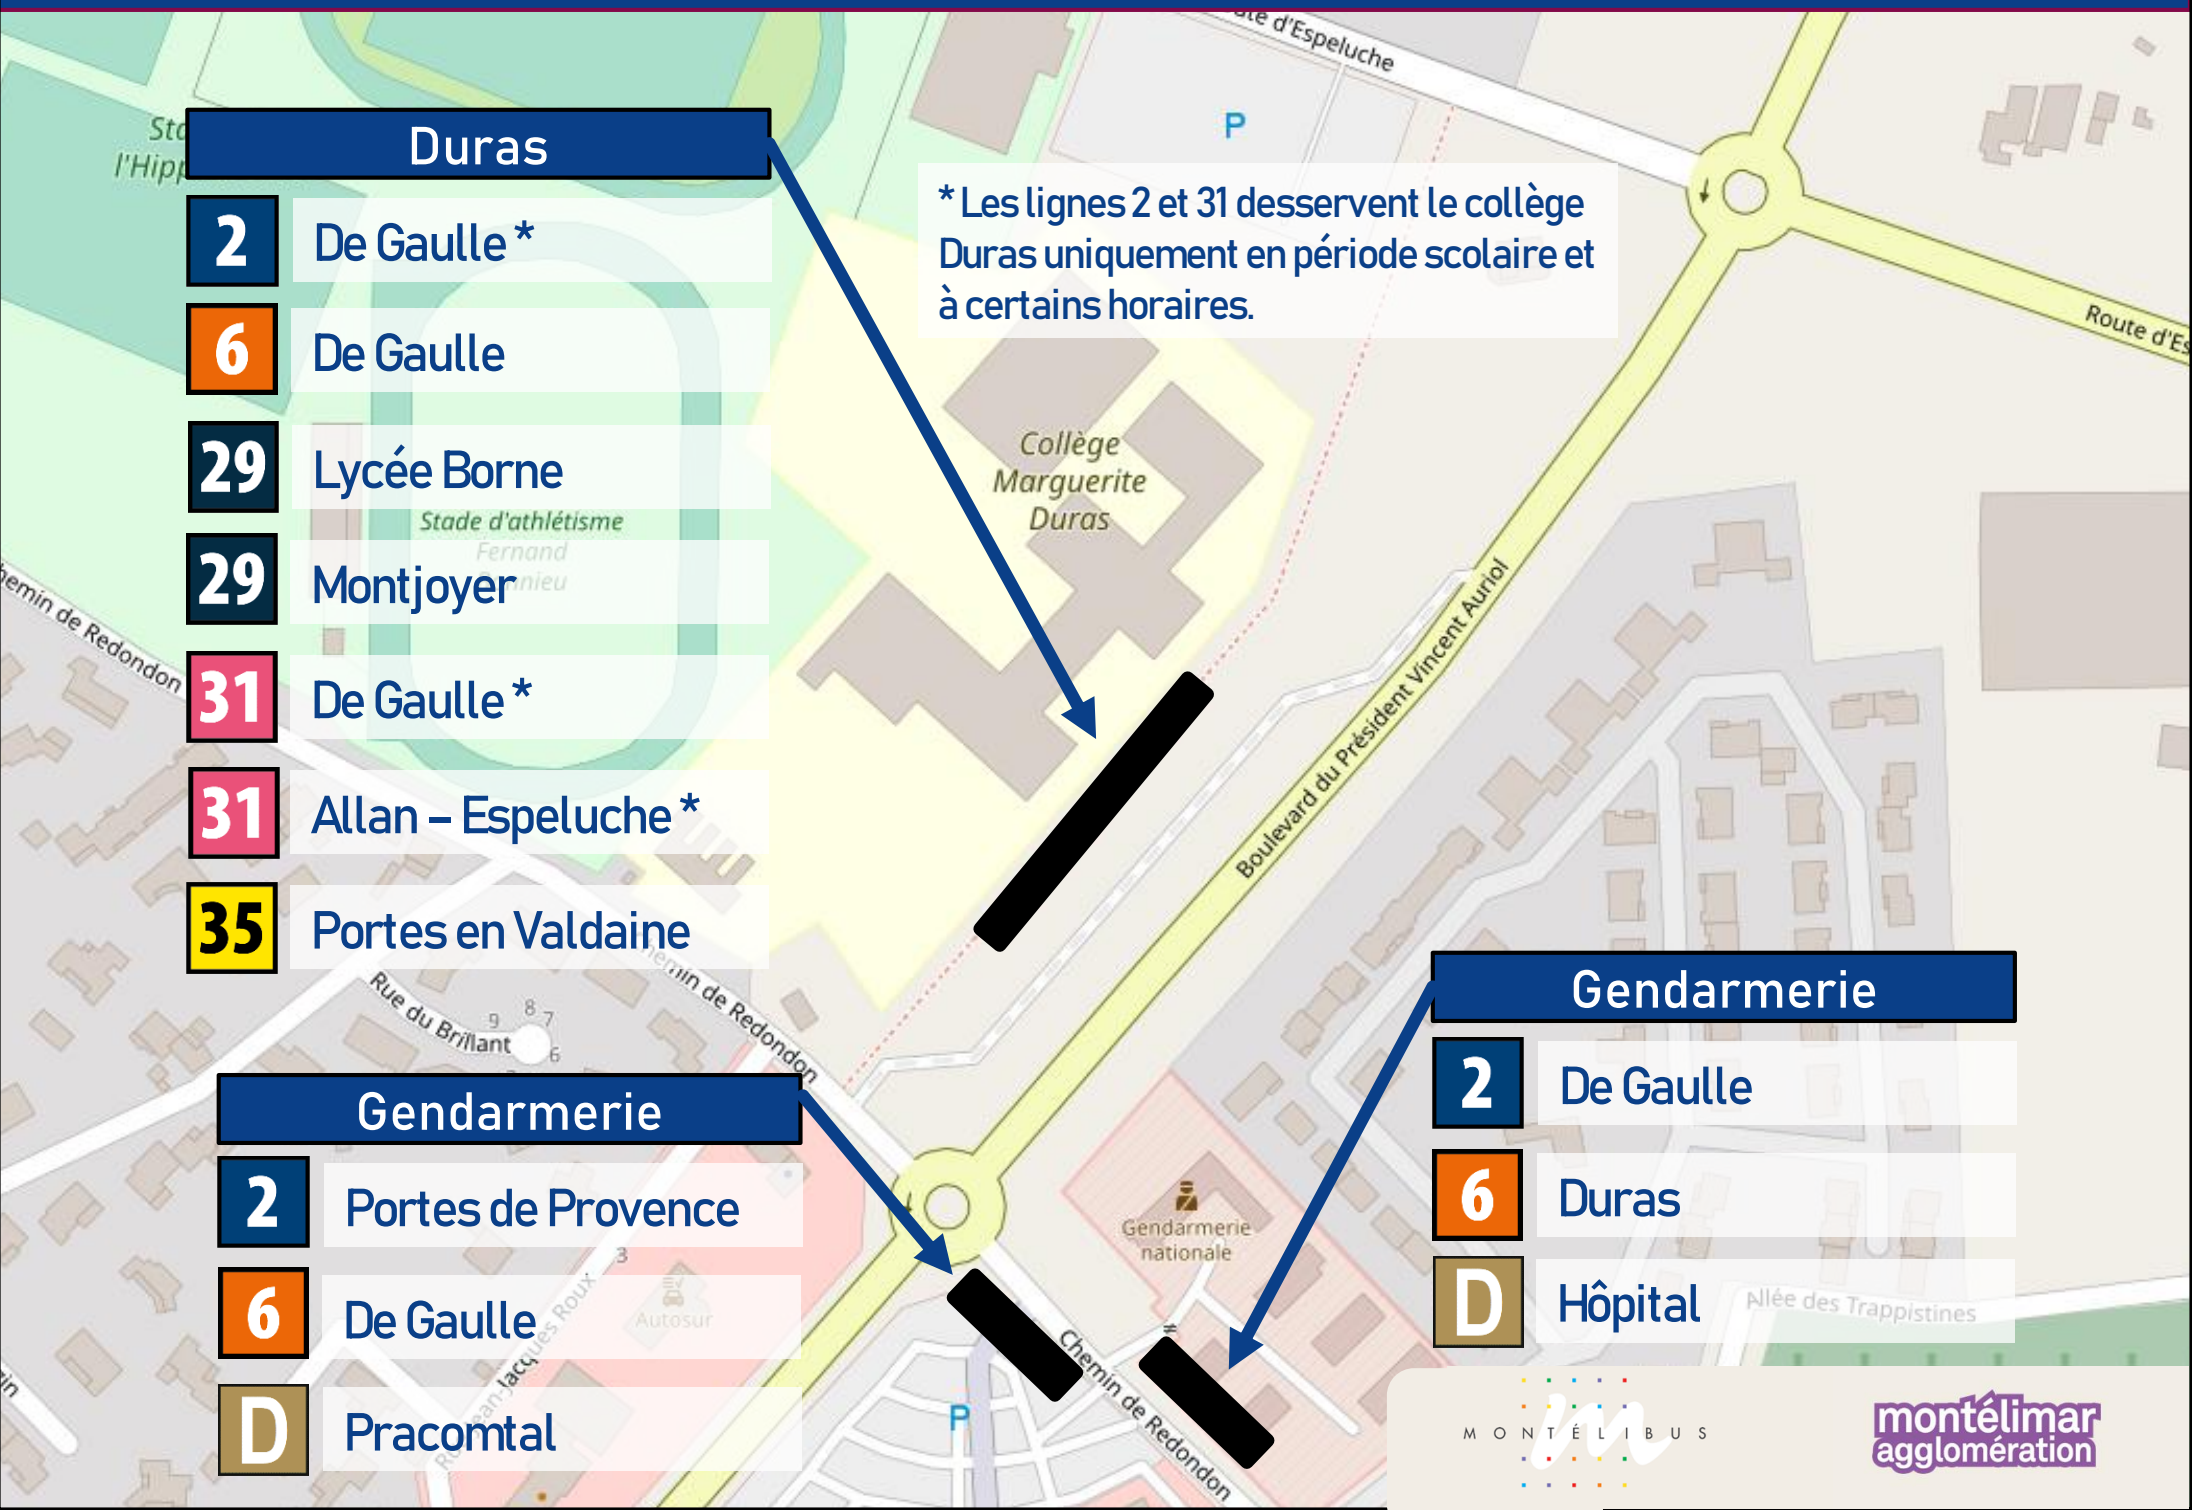

# Arrêts MONTÉLIMAR DURAS – Plan au 8 Juillet 2022

\* Les lignes 2 et 31 desservent le collège Duras uniquement en période scolaire et à certains horaires.

**Duras**

**2** De Gaulle \*

**6** De Gaulle

**29** Lycée Borne

**29** Montjoyer

**31** De Gaulle \*

**31** Allan - Espeluche \*

**35** Portes en Valdaine

**Gendarmerie**

**2** Portes de Provence

**6** De Gaulle

**D** Pracomtal

**Gendarmerie**

**2** De Gaulle

**6** Duras

**D** Hôpital