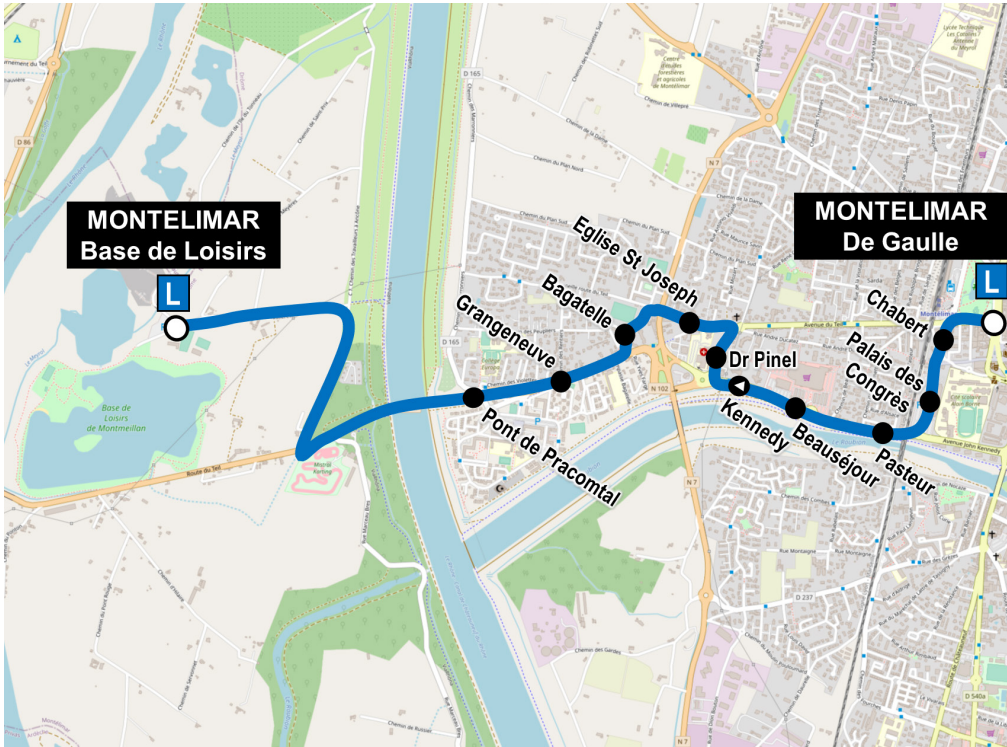

DE GAULLE ⇔ BASE DE LOISIRS

HORAIRES
du 4 juin au 25 septembre 2022

ALLER				
MONTÉLIMAR De Gaulle	13:30	14:30	15:30	16:30
Chabert	13:31	14:31	15:31	16:31
Palais des Congrès	13:32	14:32	15:32	16:32
Pasteur	13:33	14:33	15:33	16:33
Beauséjour	13:34	14:34	15:34	16:34
Kennedy	13:34	14:34	15:34	16:34
Dr Pinel	13:35	14:35	15:35	16:35
Eglise St Joseph	13:36	14:36	15:36	16:36
Bagatelle	13:38	14:38	15:38	16:38
Grangeneuve	13:39	14:39	15:39	16:39
Pont de Pracomtal	13:41	14:41	15:41	16:41
MONTÉLIMAR Base de Loisirs	13:46	14:46	15:46	16:46

RETOUR				
MONTÉLIMAR Base de Loisirs	16:00	17:00	18:00	19:00
Pont de Pracomtal	16:04	17:04	18:04	19:04
Grangeneuve	16:06	17:06	18:06	19:06
Bagatelle	16:07	17:07	18:07	19:07
Eglise St Joseph	16:09	17:09	18:09	19:09
Dr Pinel	16:09	17:09	18:09	19:09
Beauséjour	16:11	17:11	18:11	19:11
Pasteur	16:12	17:12	18:12	19:12
Palais des Congrès	16:13	17:13	18:13	19:13
Chabert	16:14	17:14	18:14	19:14
MONTÉLIMAR De Gaulle	16:16	17:16	18:16	19:16

Rendez-vous sur notre site
www.montelibus.fr
dans la fenêtre **Horaires**
en temps réel puis
sélectionnez votre arrêt.

Vous pouvez
également scanner
ce QR code.

VOTRE AGENCE
MONTÉLIBUS

AGENCE Horaires d'ouverture (été 2022)
Du 8 juillet au 15 juillet puis du 22 au 27 août:
Lundi 15h30-17h30
Du mardi au vendredi : 09h-13h et 15h30-17h30

Samedi 16 juillet : 10h à 12h30

Du 18 juillet au 19 août :
Lundi à vendredi : 8h45-13h

Du 29 août au 10 septembre :
Lundi à vendredi : 9h-17h30
Samedi 10h-15h

À BORD DU BUS

Billet unité	1 €
Billet journée	2,85 €