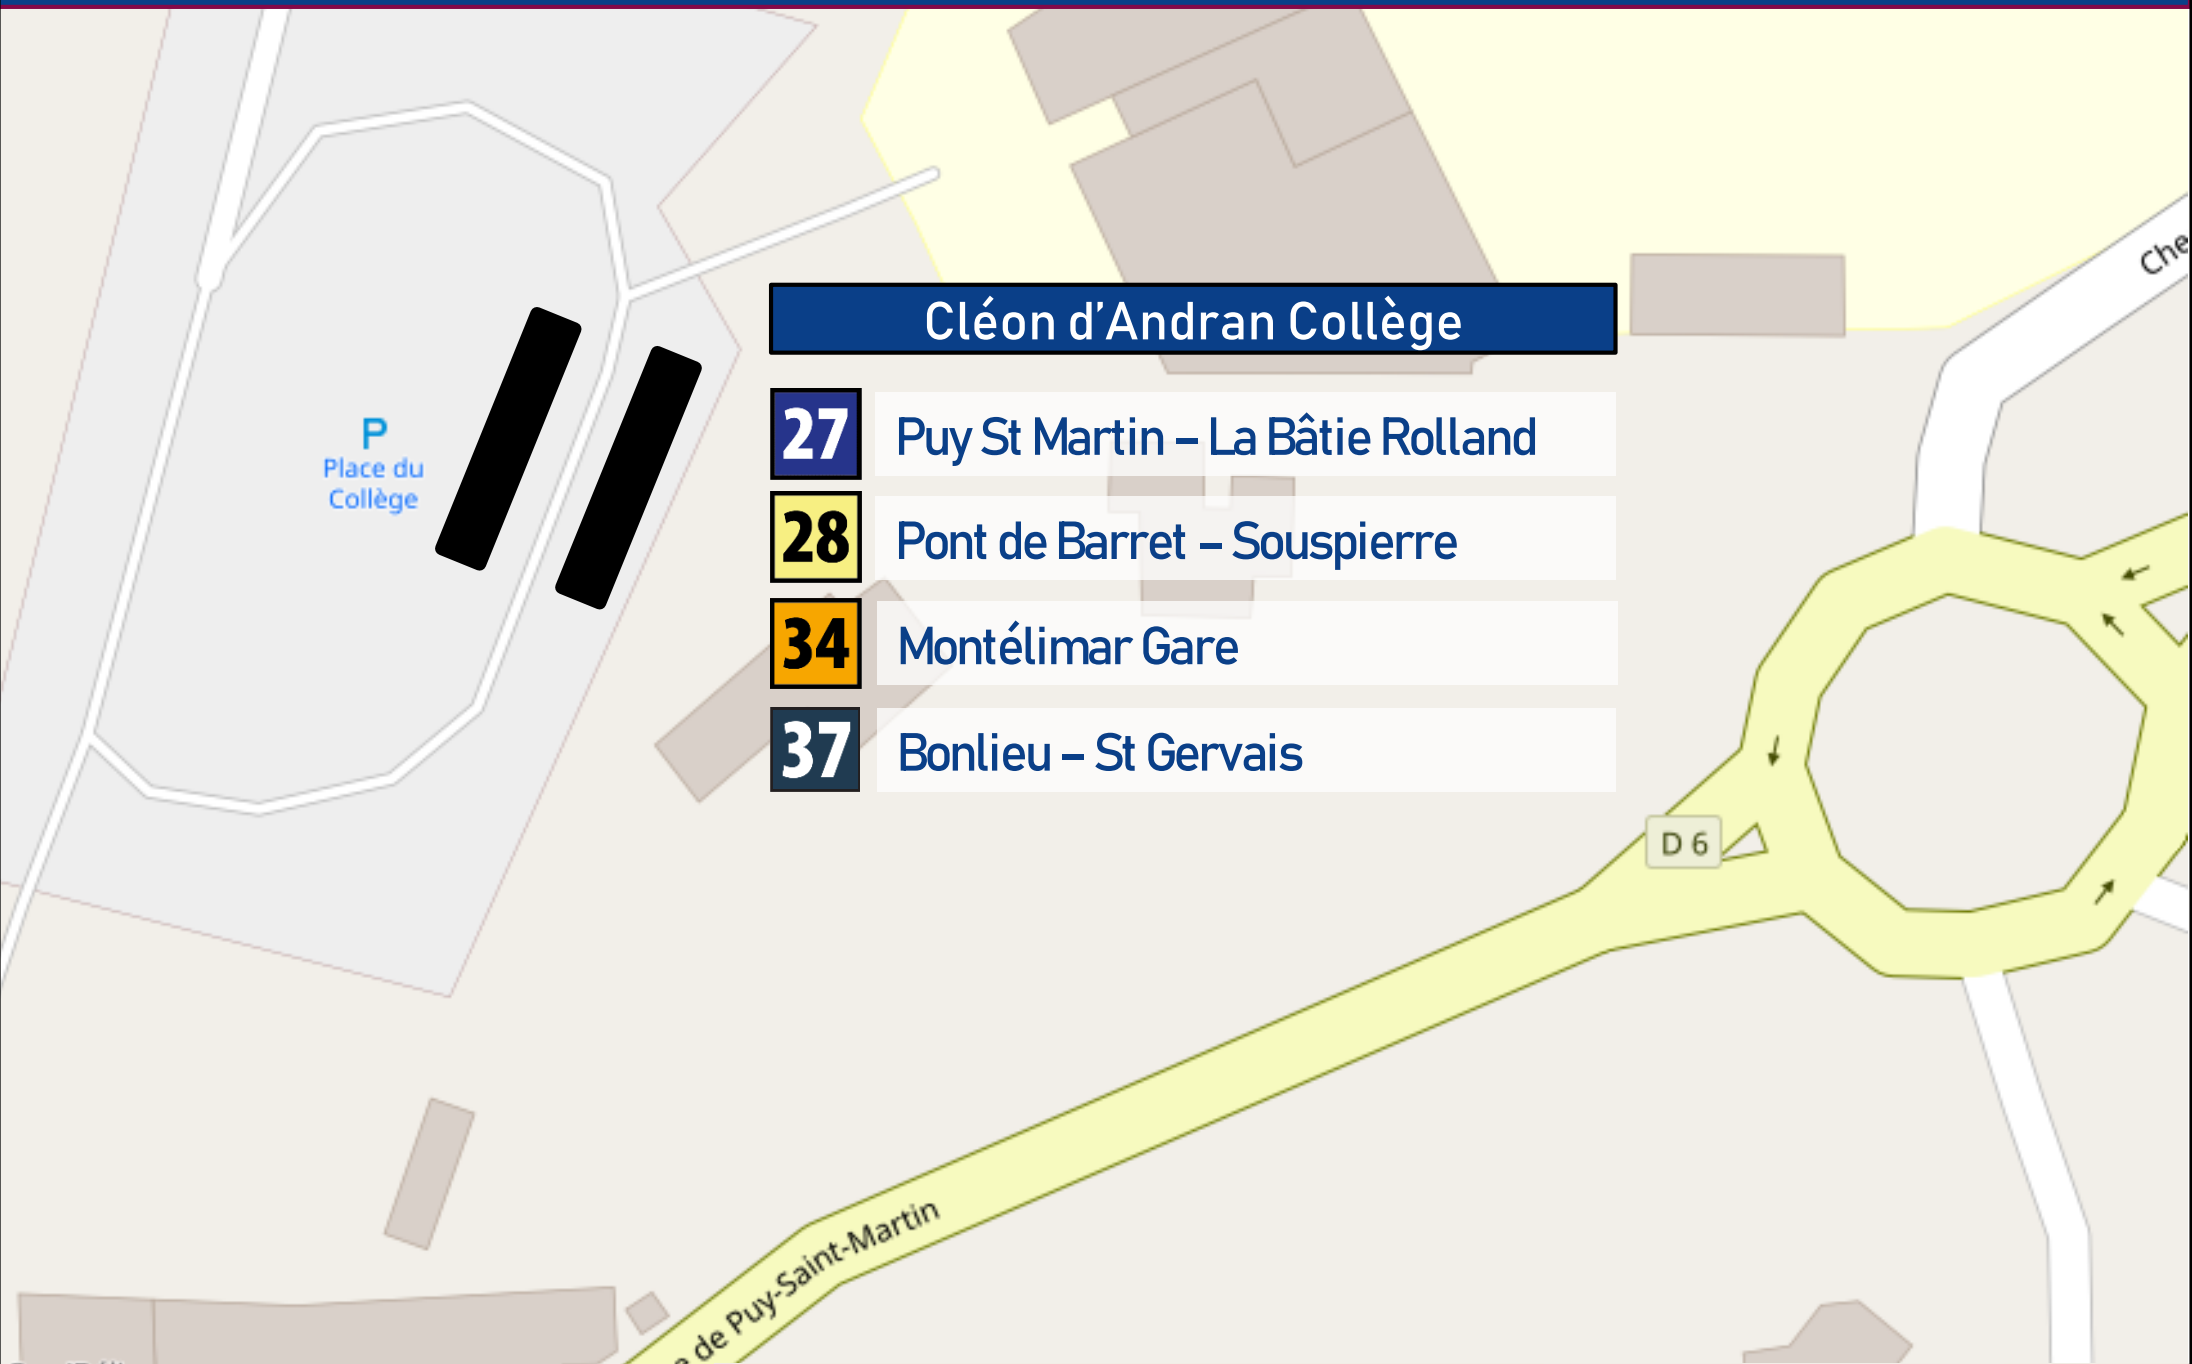

# Arrêt CLÉON D'ANDRAN COLLEGE – Plan au 2 Septembre 2021

## Cléon d'Andran Collège

- 27** Puy St Martin – La Bâtie Rolland
- 28** Pont de Barret – Souspierre
- 34** Montélimar Gare
- 37** Bonlieu – St Gervais