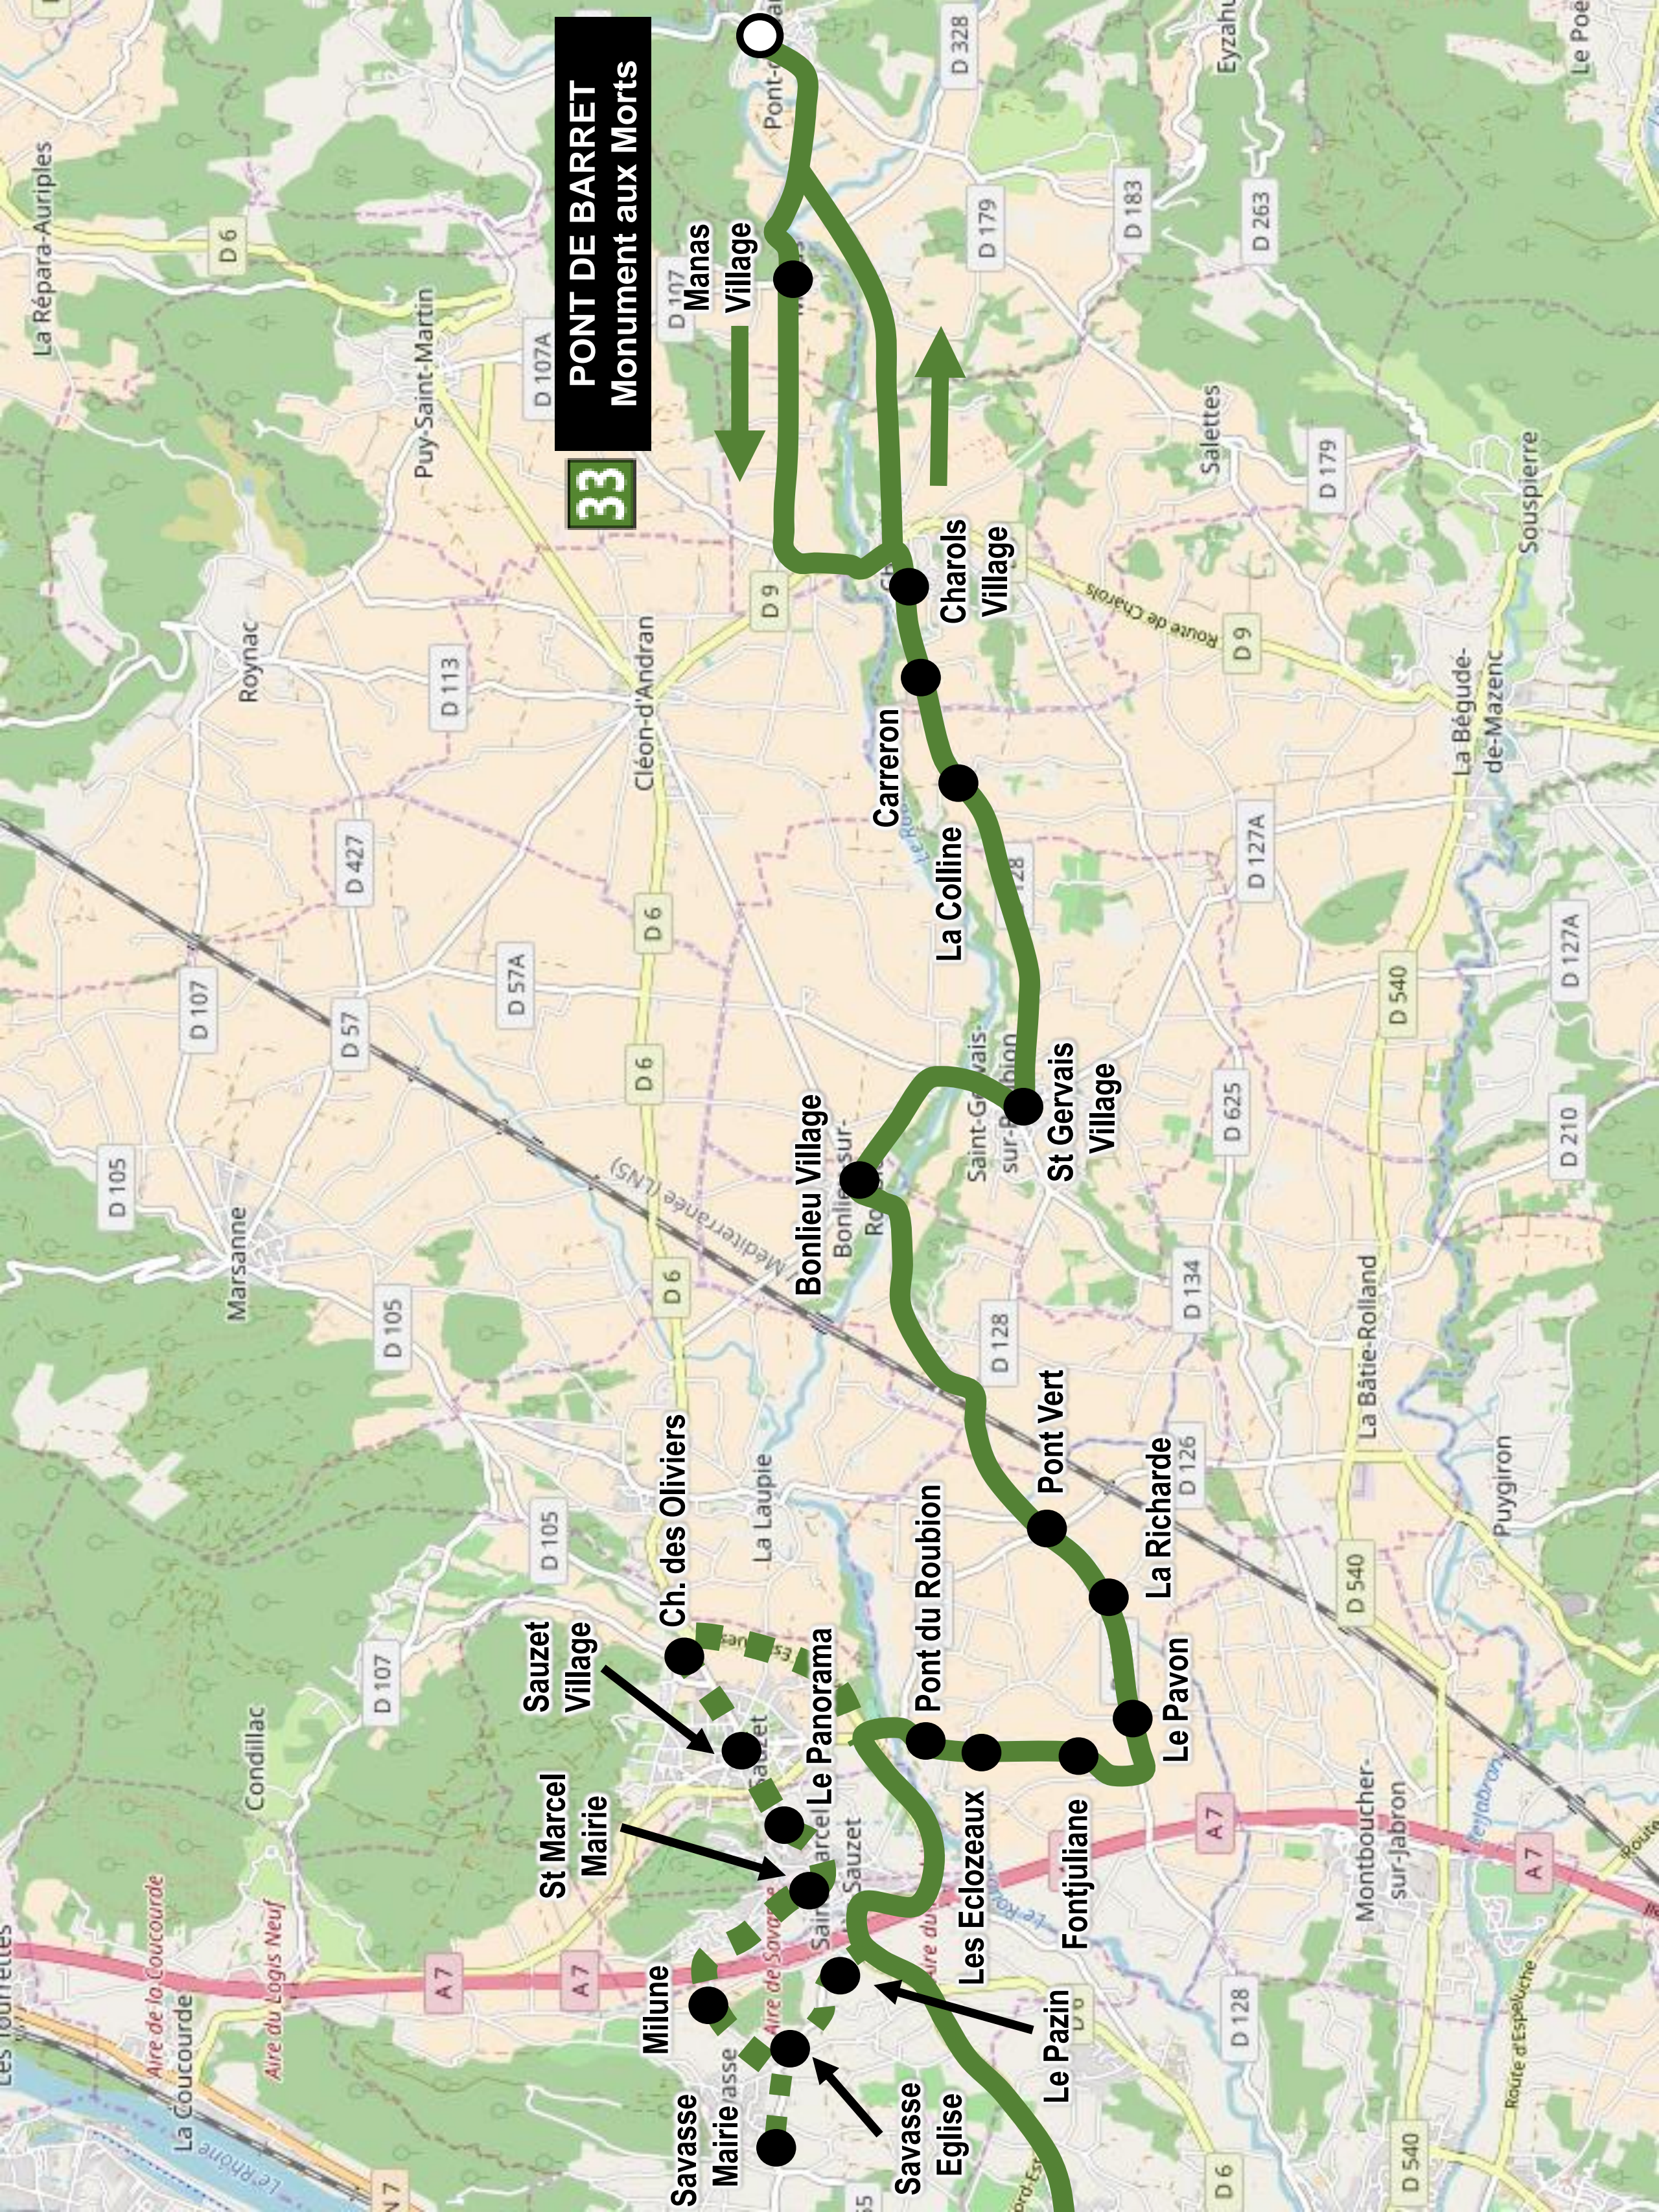

33 LYCEE BORNE

Gare de Montélimar

Loubet

Cévennes

Truffaut

Blum

Av. des Catalins

Lycée Les Catalins

Les Clées

Capucins

Casanova

PONT DE BARRET
Monument aux Morts

33

Savasse

Mairie

Savasse

La Richarde

Le Pavon

Fontjuliane

Le Pazin

Les Ecozeaux

Bonlieu Village

La Colline

Carreron

Charols
Village

Manas
Village

PONT DE BARRET
Monument aux Morts