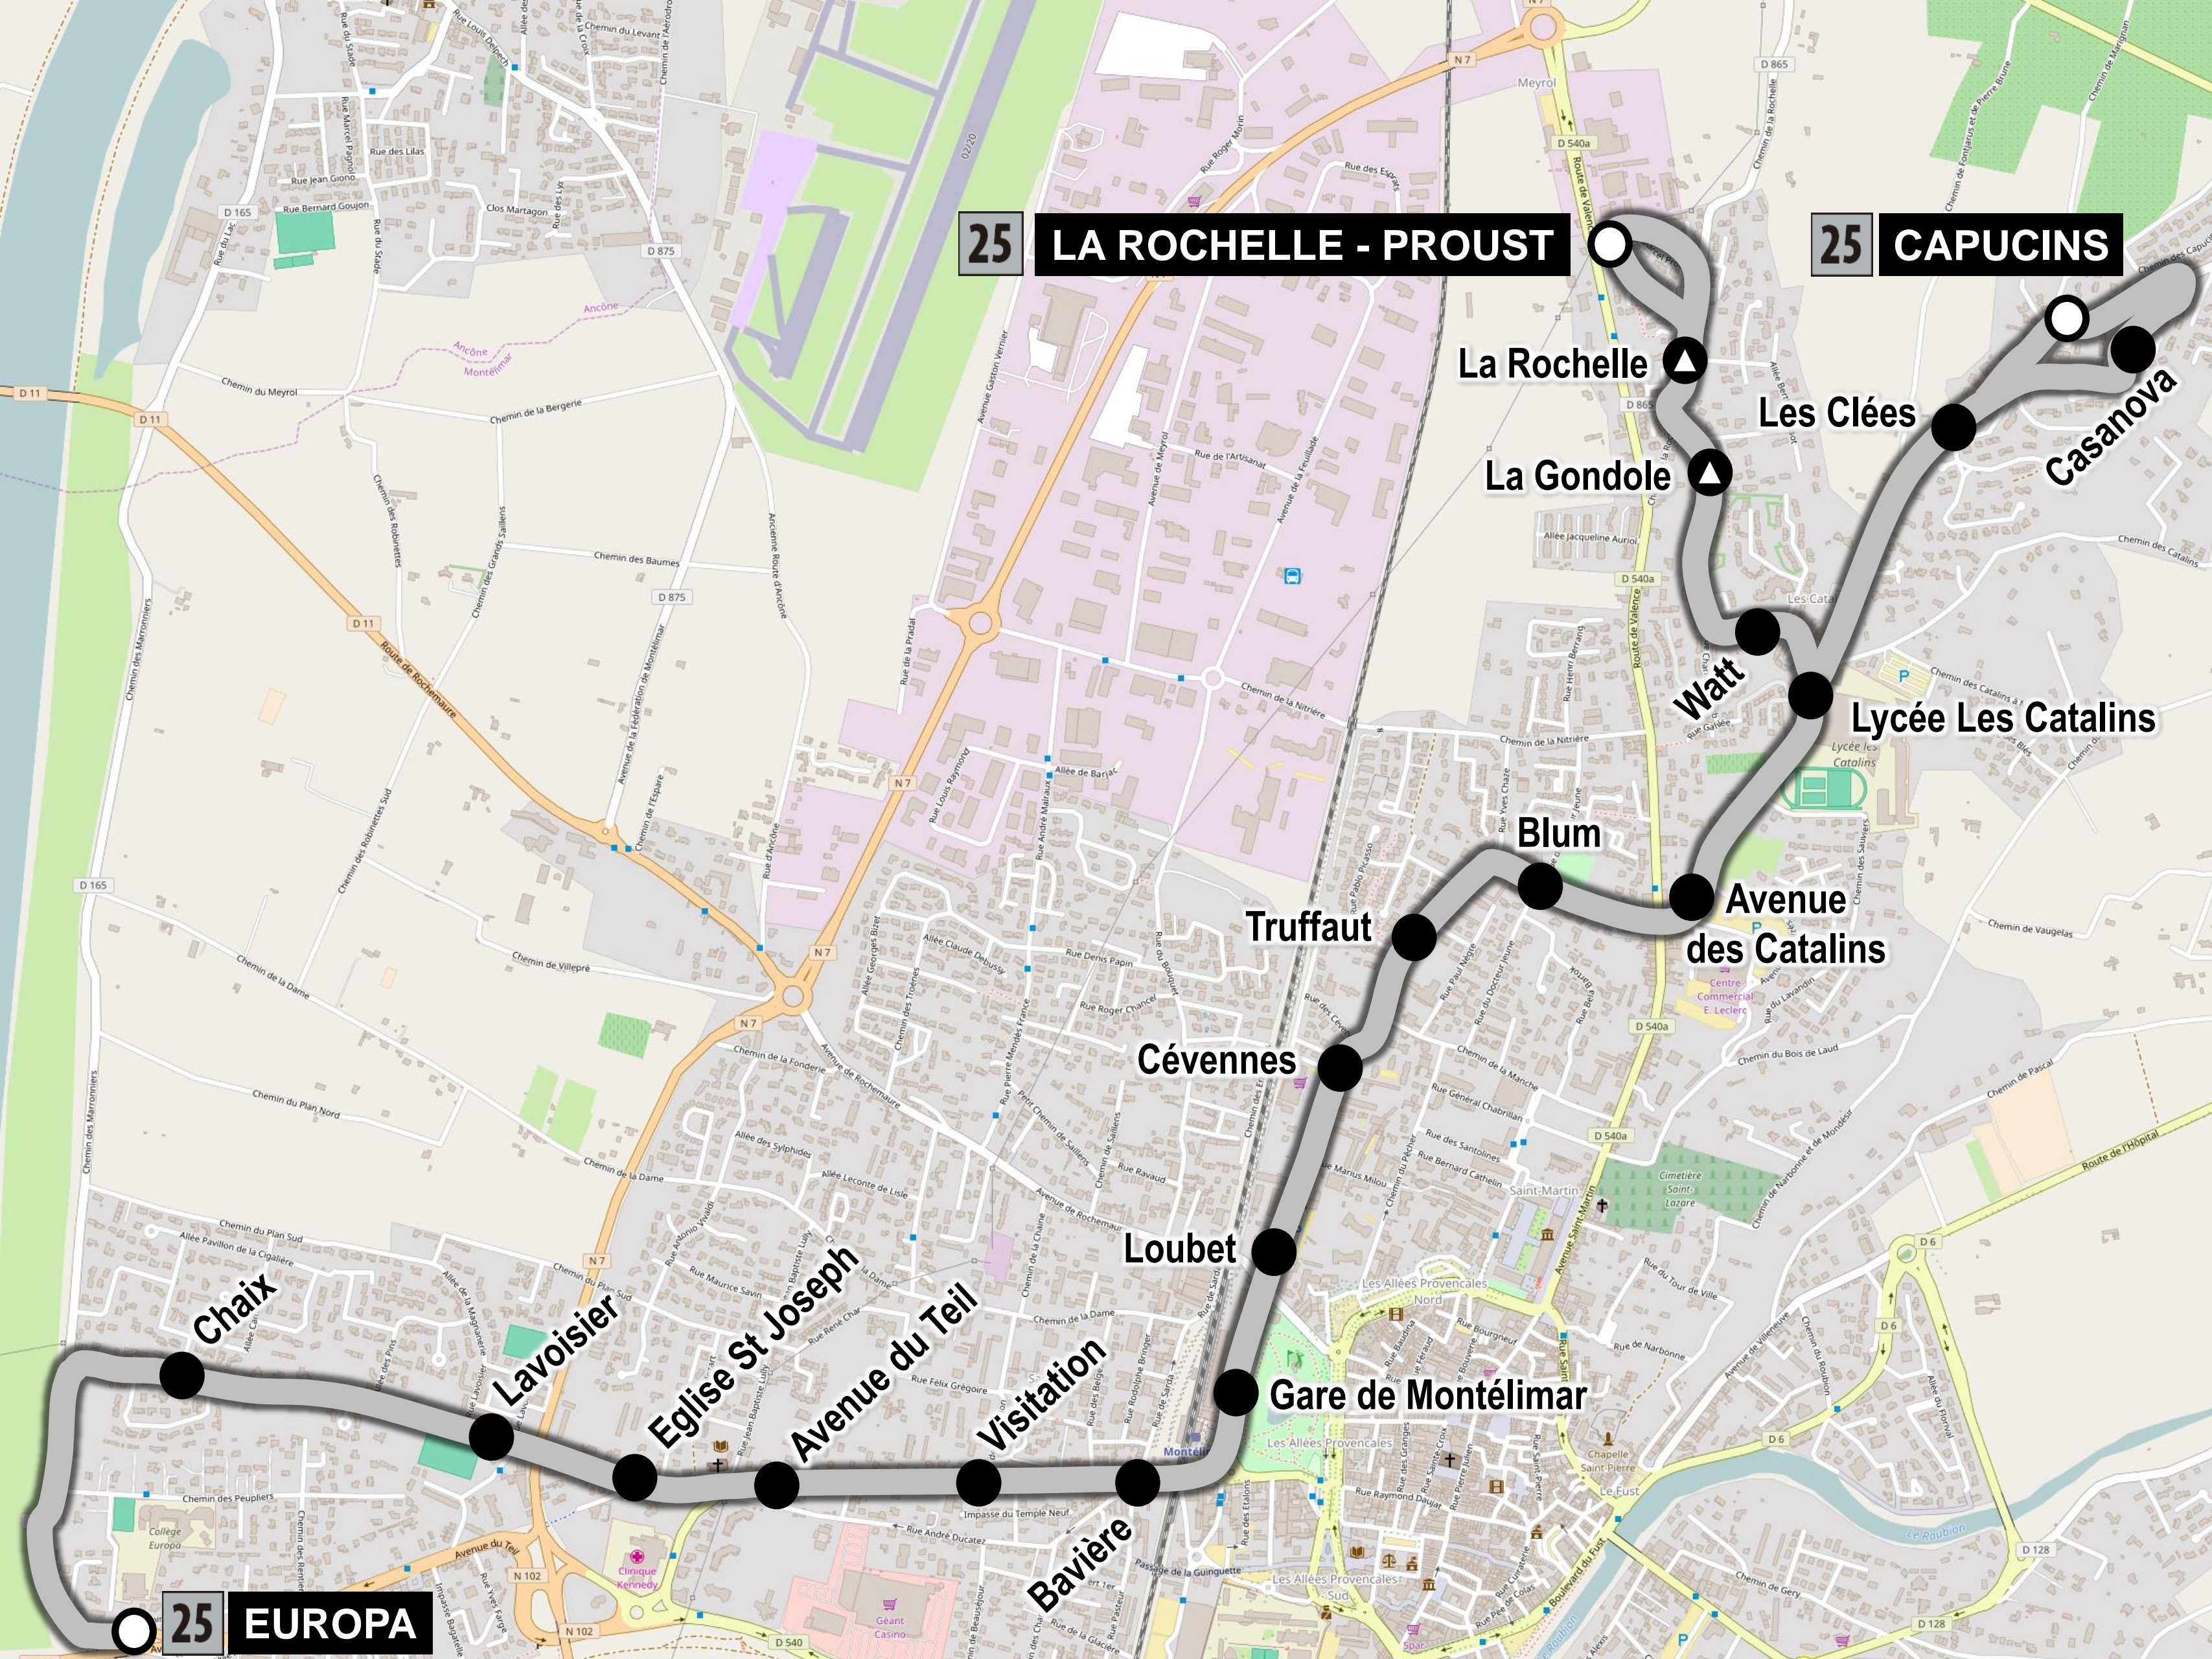

25 LA ROCHELLE - PROUST

25 CAPUCINS

25 EUROPA

La Rochelle

Les Clées

Casanova

La Gondole

Watt

Lycée Les Catalins

Blum

Avenue des Catalins

Truffaut

Cévennes

Loubet

Gare de Montélimar

Visitation

Avenue du Teil

Eglise St Joseph

Lavoisier

Chaix