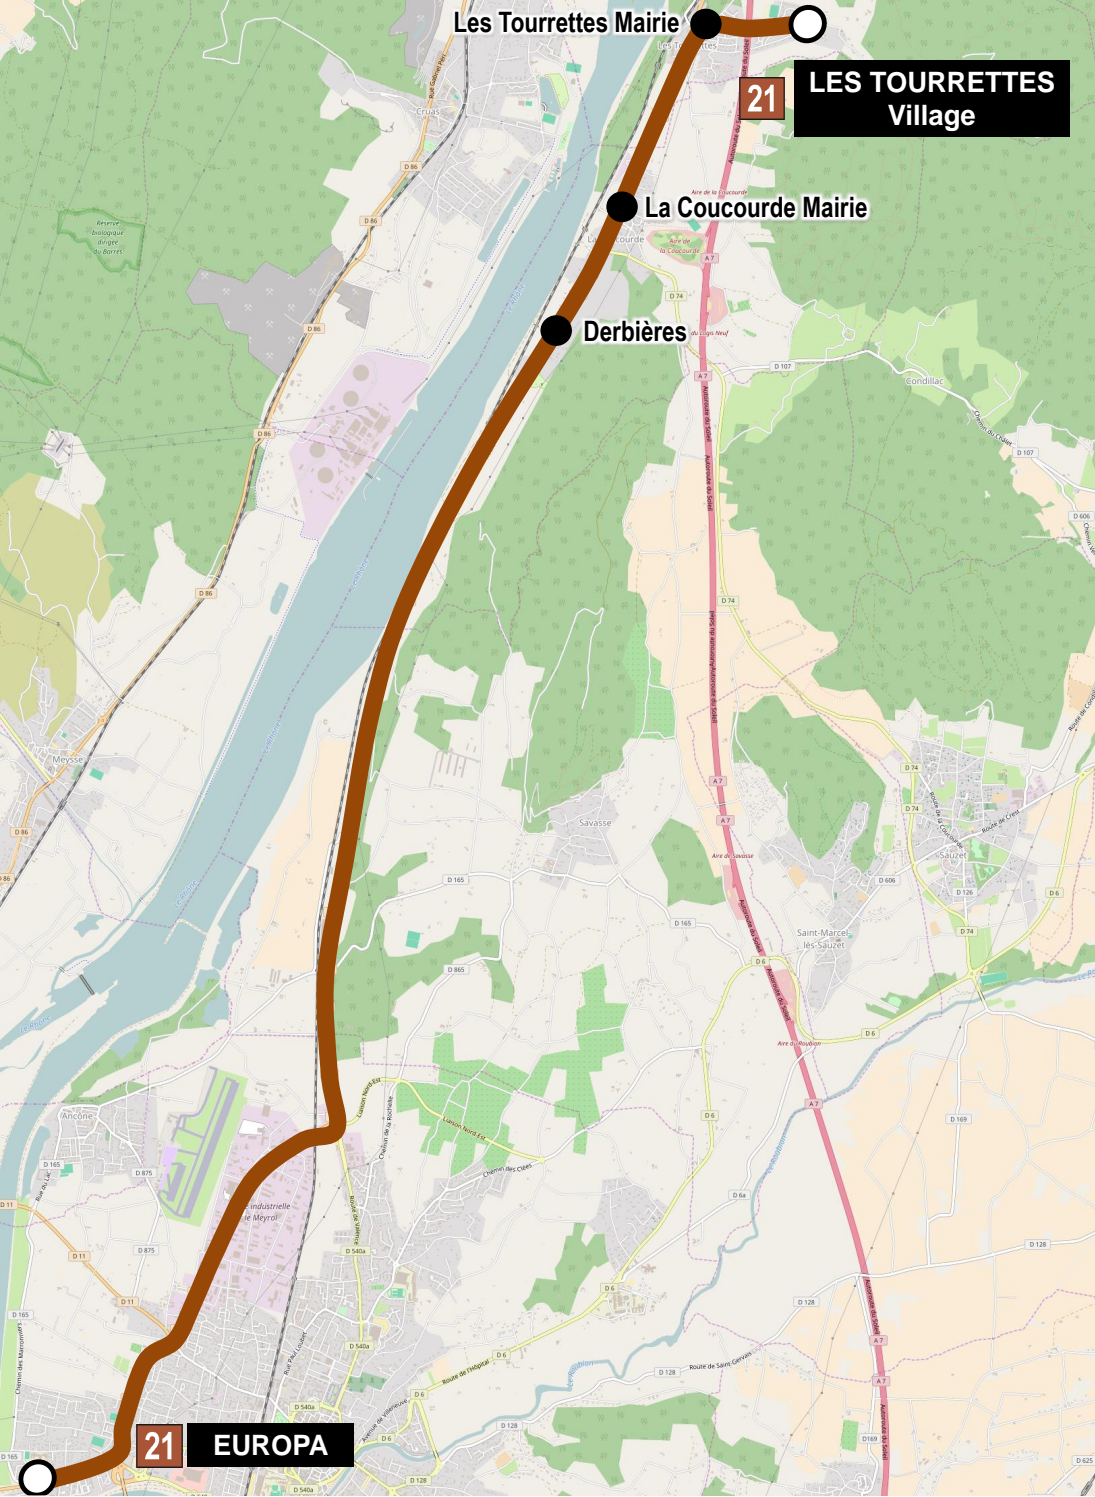

Les Tourrettes Mairie

21

**LES TOURETTES**  
Village

● La Coucourde Mairie

● Derbières

21 **EUROPA**

**21****LES TOURRETTES ↔ LA COUCOURDE → EUROPA****ALLER**

	LàV	LàV
<b>LES TOURRETTES Mairie</b>	<b>07:15</b>	-
Les Tourrettes Village	07:20	-
<b>La Coucourde Mairie</b>	-	<b>07:27</b>
La Coucourde Derbières	-	07:30
<b>MONTÉLIMAR Europa</b>	<b>07:50</b>	<b>07:50</b>

**RETOUR**

	Me	Me	LMJV	LMJV	LMJV
<b>MONTÉLIMAR Europa</b>	<b>12:10</b>	<b>12:10</b>	<b>15:45</b>	<b>16:48</b>	<b>16:48</b>
La Coucourde Derbières	-	12:30	16:05	17:03	-
<b>La Coucourde Mairie</b>	-	<b>12:33</b>	<b>16:08</b>	<b>17:11</b>	-
Les Tourrettes Mairie	12:36	-	16:11	-	17:14
<b>LES TOURRETTES Village</b>	<b>12:40</b>	-	<b>16:15</b>	-	<b>17:18</b>