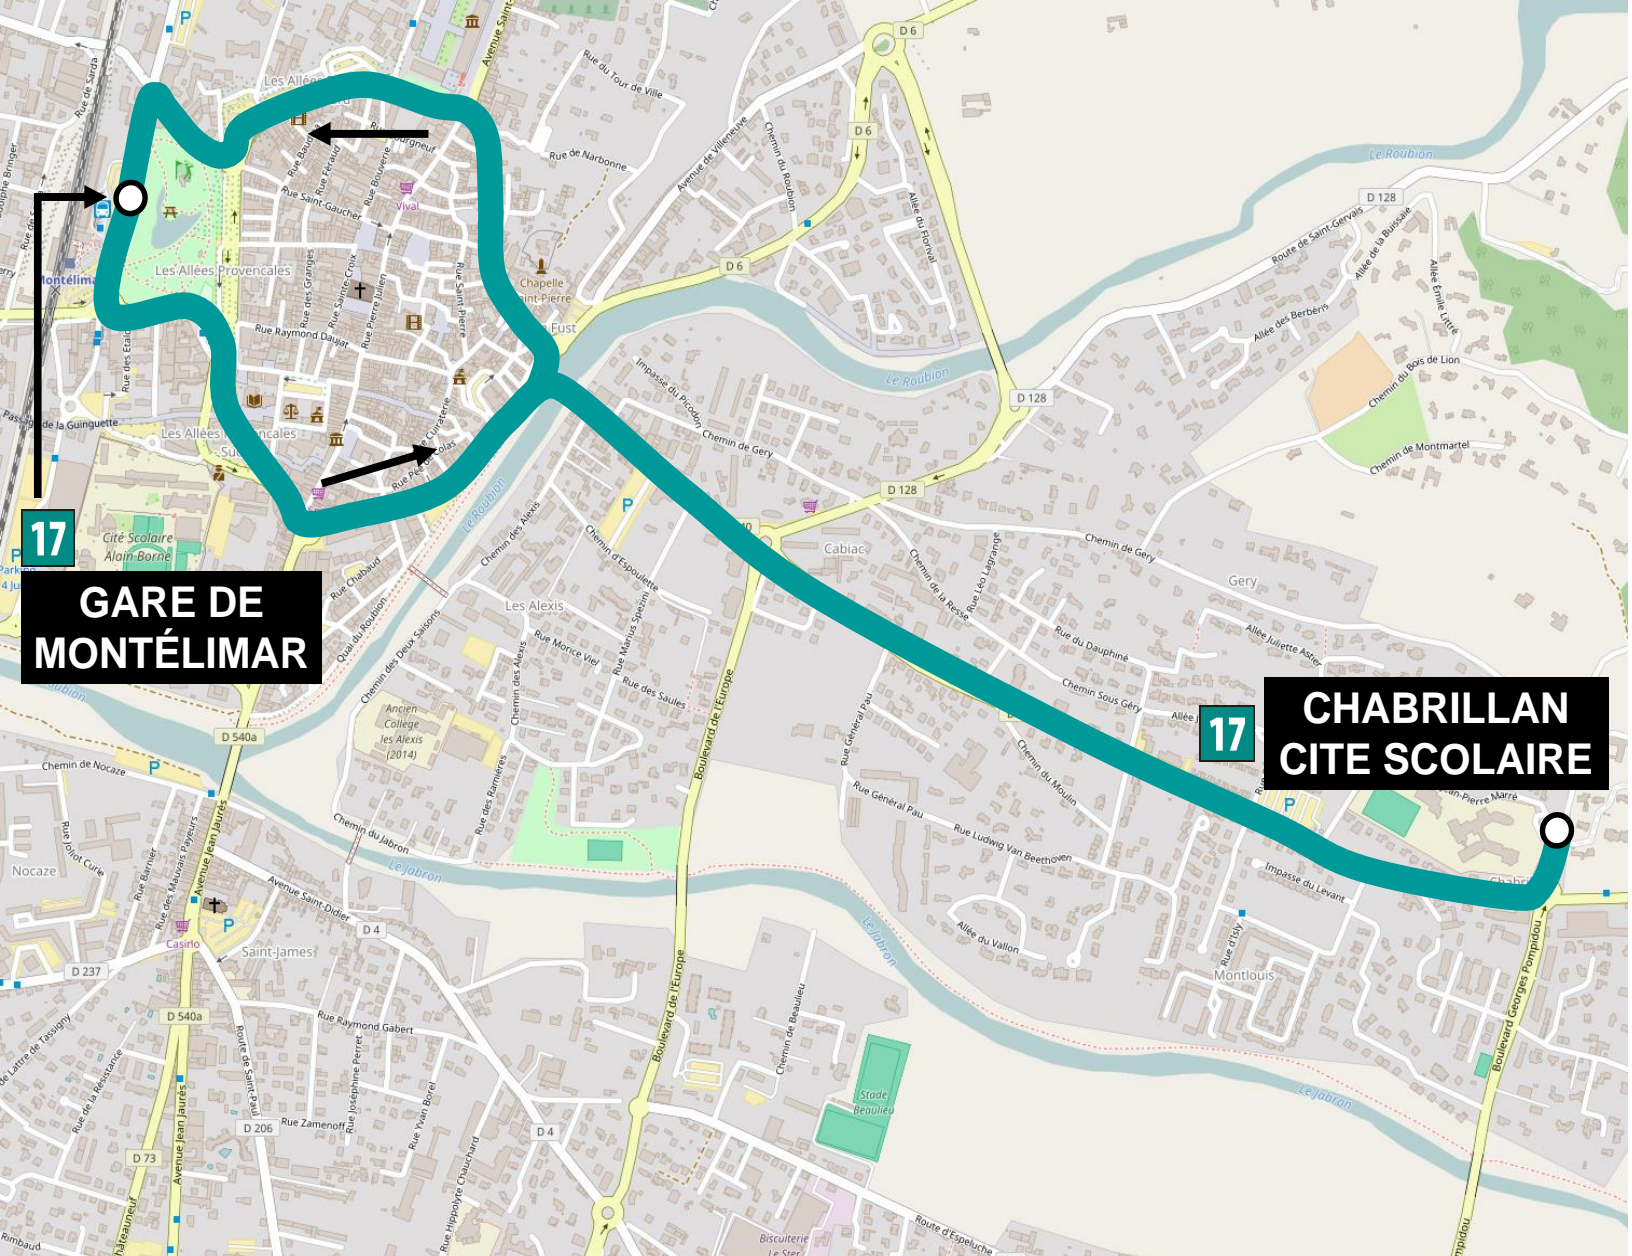

17

GARE DE MONTÉLIMAR

17

CHABRILLAN CITE SCOLAIRE

17**GARE ↔ CHABRILLAN****ALLER**

	LàV
GARE DE MONTÉLIMAR	07:40
CHABRILLAN CITÉ SCOLAIRE	07:50

RETOUR

	Me	LMJV
CHABRILLAN	11:35 *	16:55
GARE DE MONTÉLIMAR	11:45 *	17:10

* : horaire assuré par la ligne 2. Départ à l'arrêt "chabrillan"
situé Route de Dieulefit, arrivée à De Gaulle

LàV : circule du Lundi au Vendredi
LMJV : circule le Lundi, Mardi, Jeudi et Vendredi