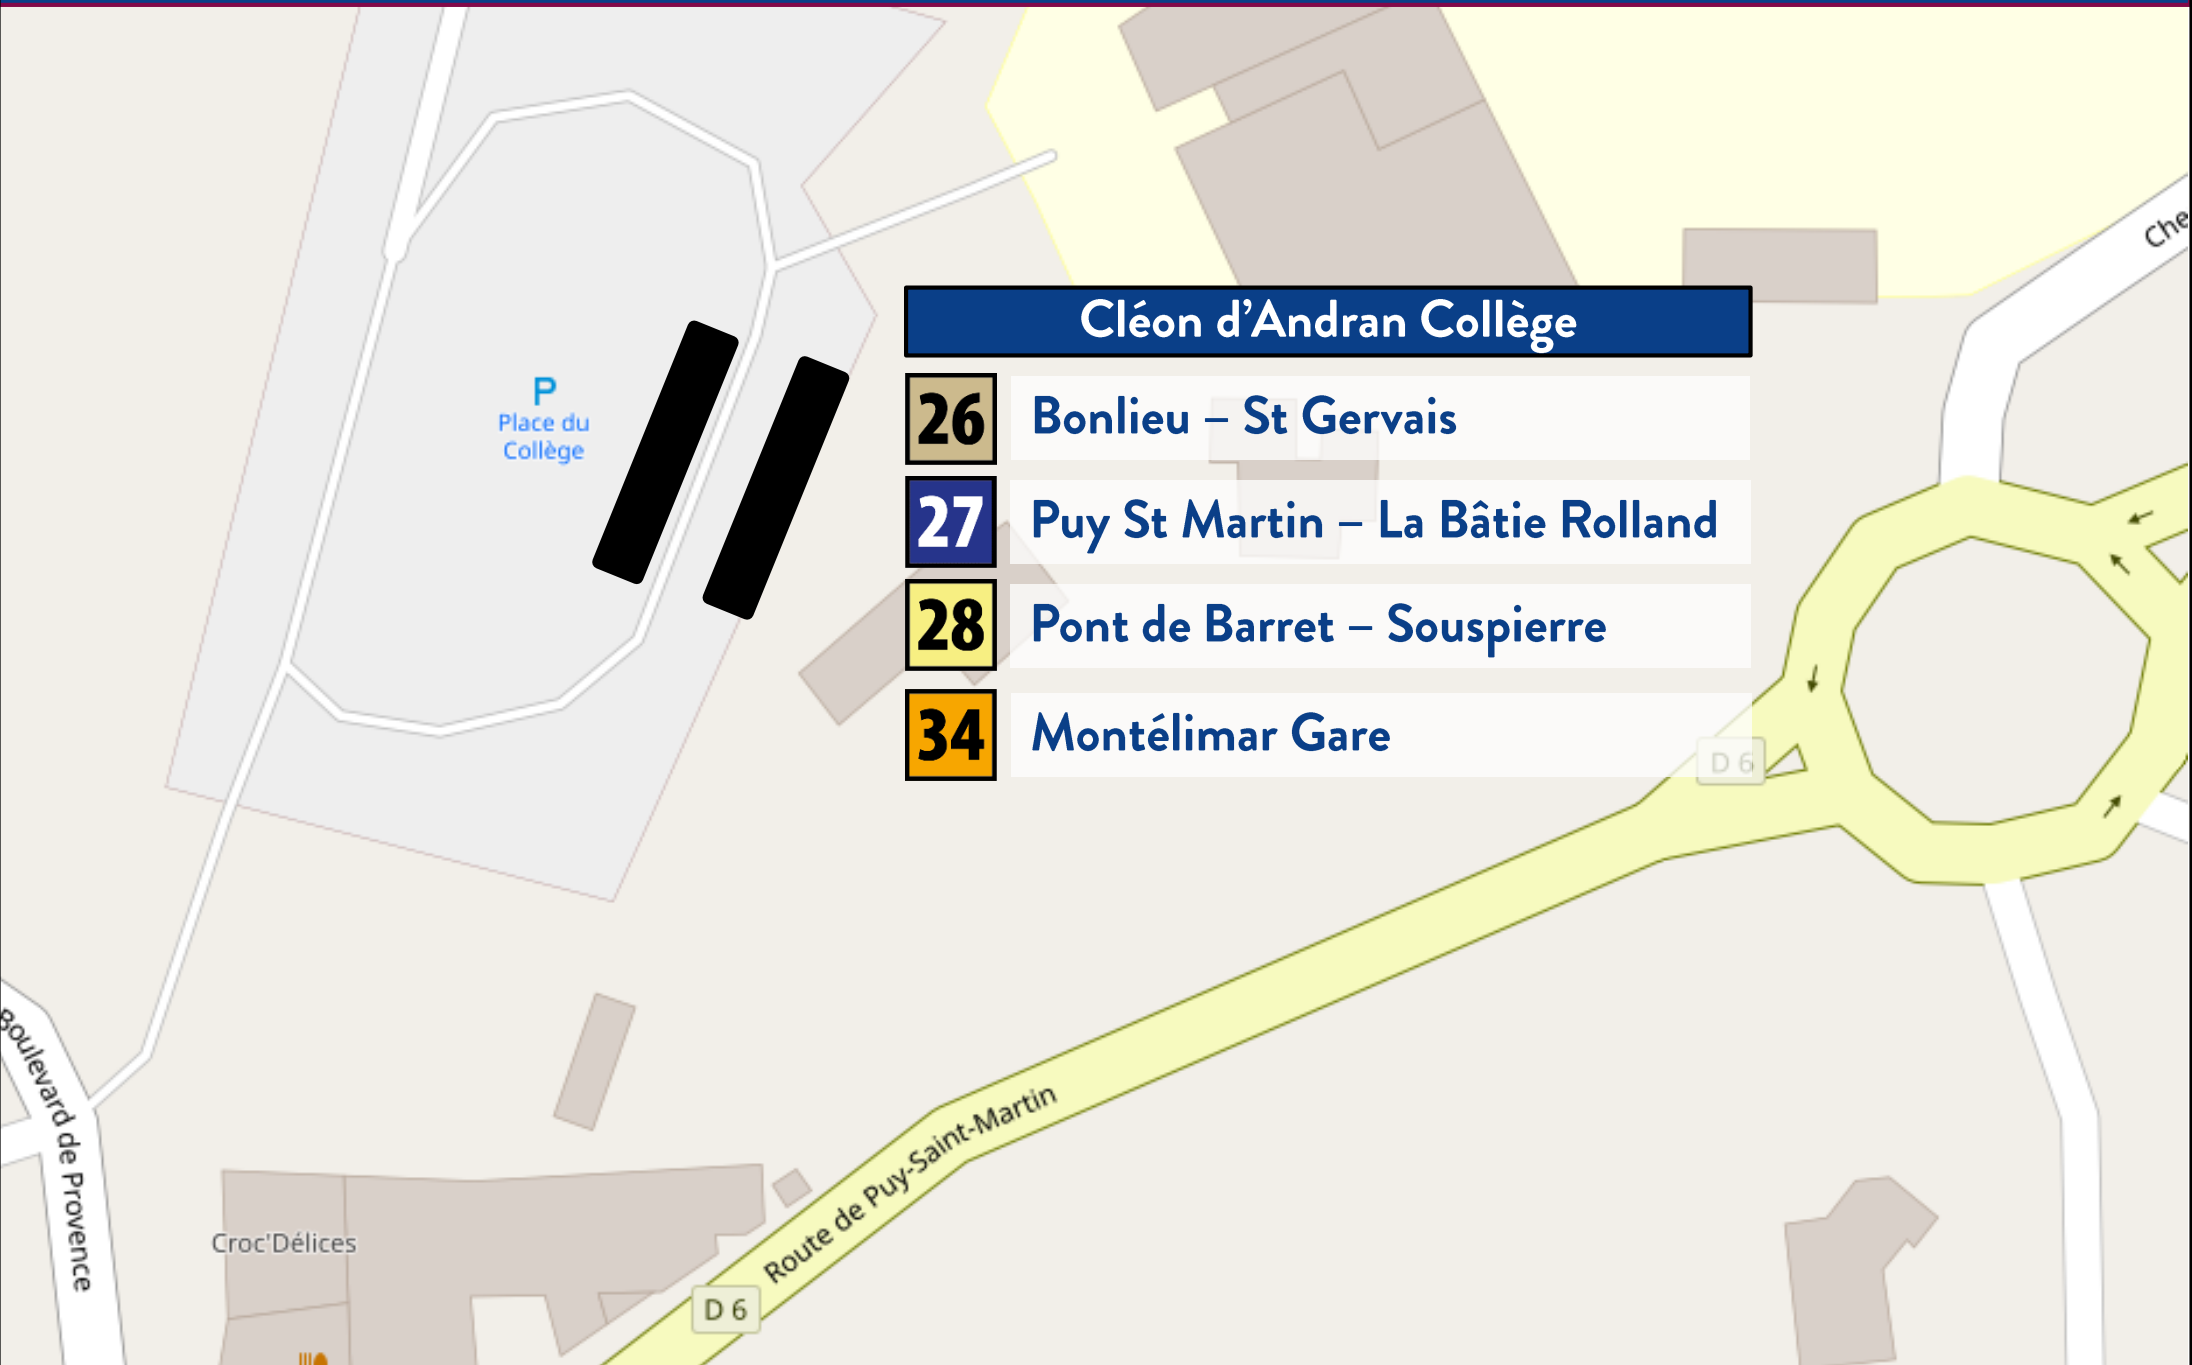

Arrêts CLÉON D'ANDRAN COLLEGE – Plan au 8 Juillet 2019

Cléon d'Andran Collège

26

Bonlieu – St Gervais

27

Puy St Martin – La Bâtie Rolland

28

Pont de Barret – Souspierre

34

Montélimar Gare