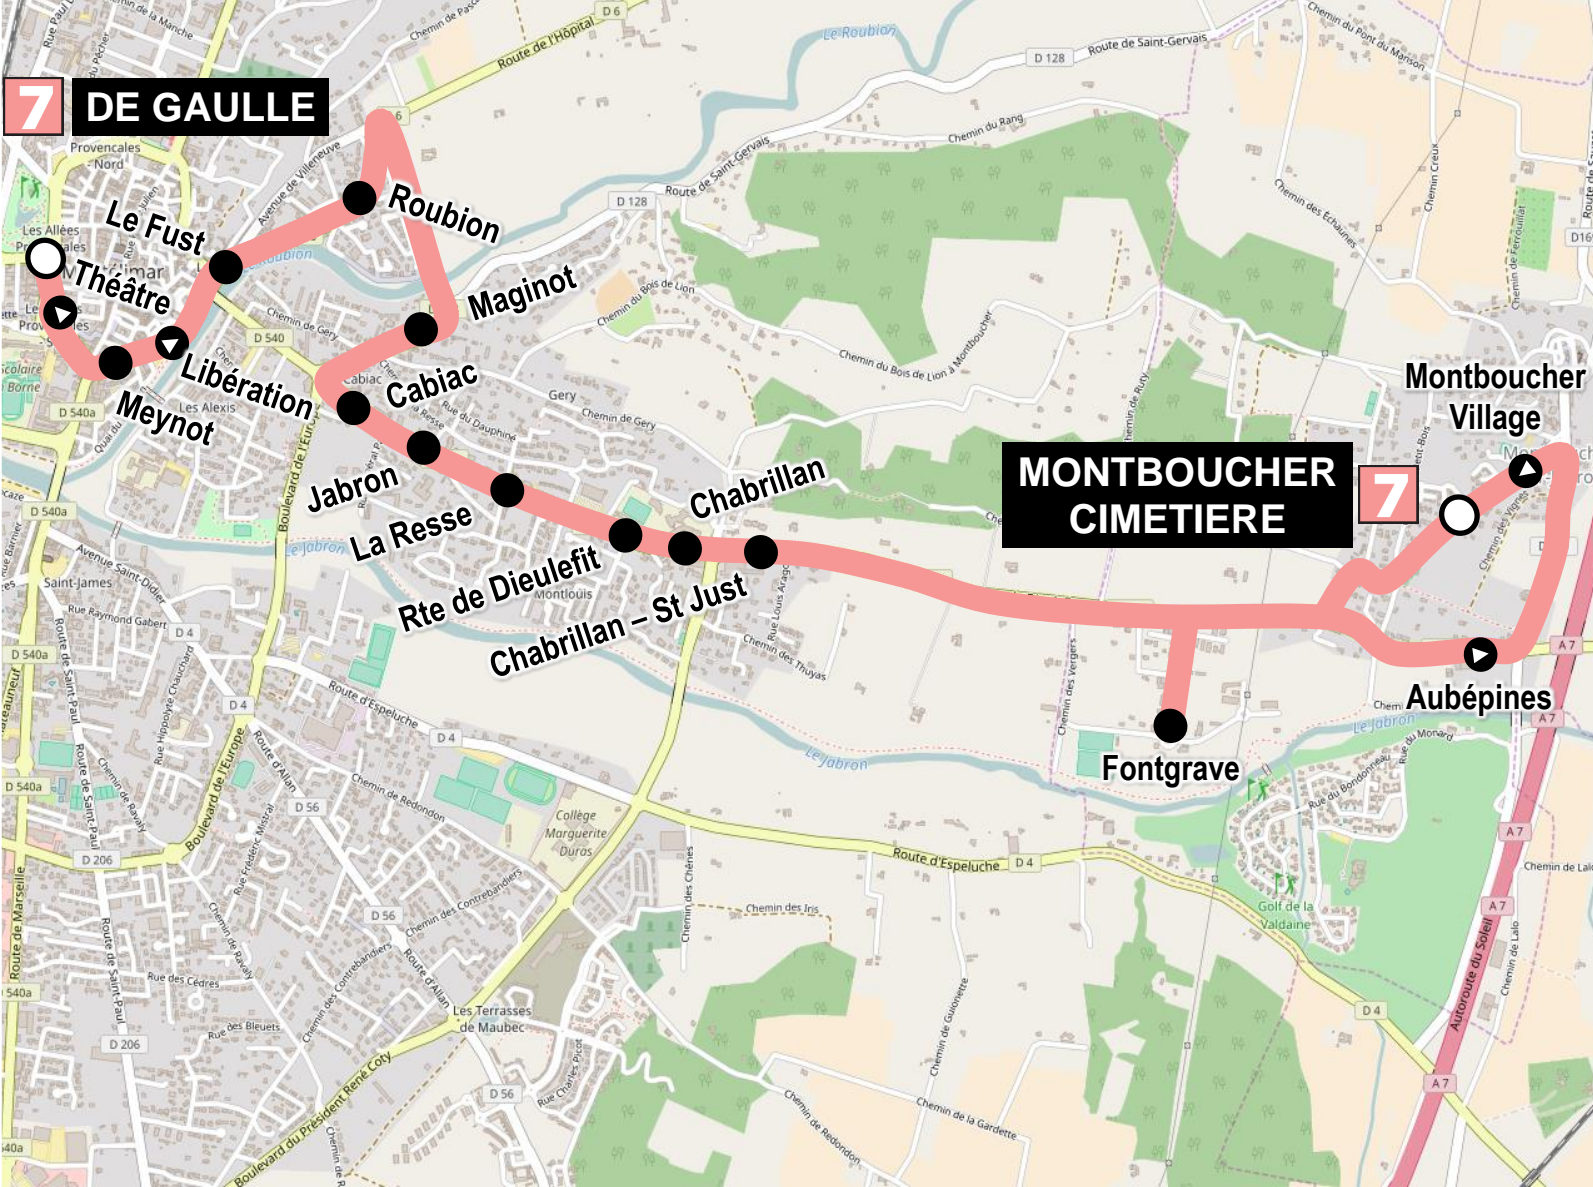

7 DE GAULLE

**MONTBOUCHER
CIMETIERE**

7

Roubion

Maginot

Cabiac

Jabron

La Resse

DU LUNDI AU VENDREDI EN PÉRIODE SCOLAIRE

DE GAULLE → MONTBOUCHER

MONTÉLIMAR De Gaulle	08:05	09:25	11:30	14:30	17:30	19:30
Meynot	08:06	09:26	11:31	14:31	17:31	19:31
Pont de la Libération	08:07	09:27	11:32	14:32	17:32	19:32
Le Fust	08:08	09:28	11:33	14:33	17:33	19:33
Roubion	08:09	09:29	11:34	14:34	17:34	19:34
Maginot	08:11	09:31	11:36	14:36	17:36	19:36
Cabiac	08:12	09:32	11:37	14:37	17:37	19:37
Jabron	08:12	09:32	11:37	14:37	17:37	19:37
La Resse	08:13	09:33	11:38	14:38	17:38	19:38
Rte de Dieulefit	08:14	09:34	11:39	14:39	17:39	19:39
Chabrillan	08:14	09:34	11:39	14:39	17:39	19:39
Chabrillan - St Just	08:15	09:35	11:40	14:40	17:40	19:40
Fontgrave	08:18	09:38	11:43	14:43	17:43	19:43
Aubépines	08:20	09:40	11:45	14:45	17:45	19:45
Montboucher Village	08:22	09:42	11:47	14:47	17:47	19:47
MONTBOUCHER Cimetière	08:24	09:44	11:49	14:49	17:49	19:49

À noter : la ligne 35 propose des horaires supplémentaires desservant l'arrêt "Montboucher Gare", disponibles pages 72 à 75.

DU LUNDI AU VENDREDI VACANCES, ÉTÉ ET SAMEDI TOUTE L'ANNÉE

DE GAULLE → MONTBOUCHER

À noter : la ligne 35 propose des horaires supplémentaires desservant l'arrêt "Montboucher Gare", disponibles pages 72 à 75.