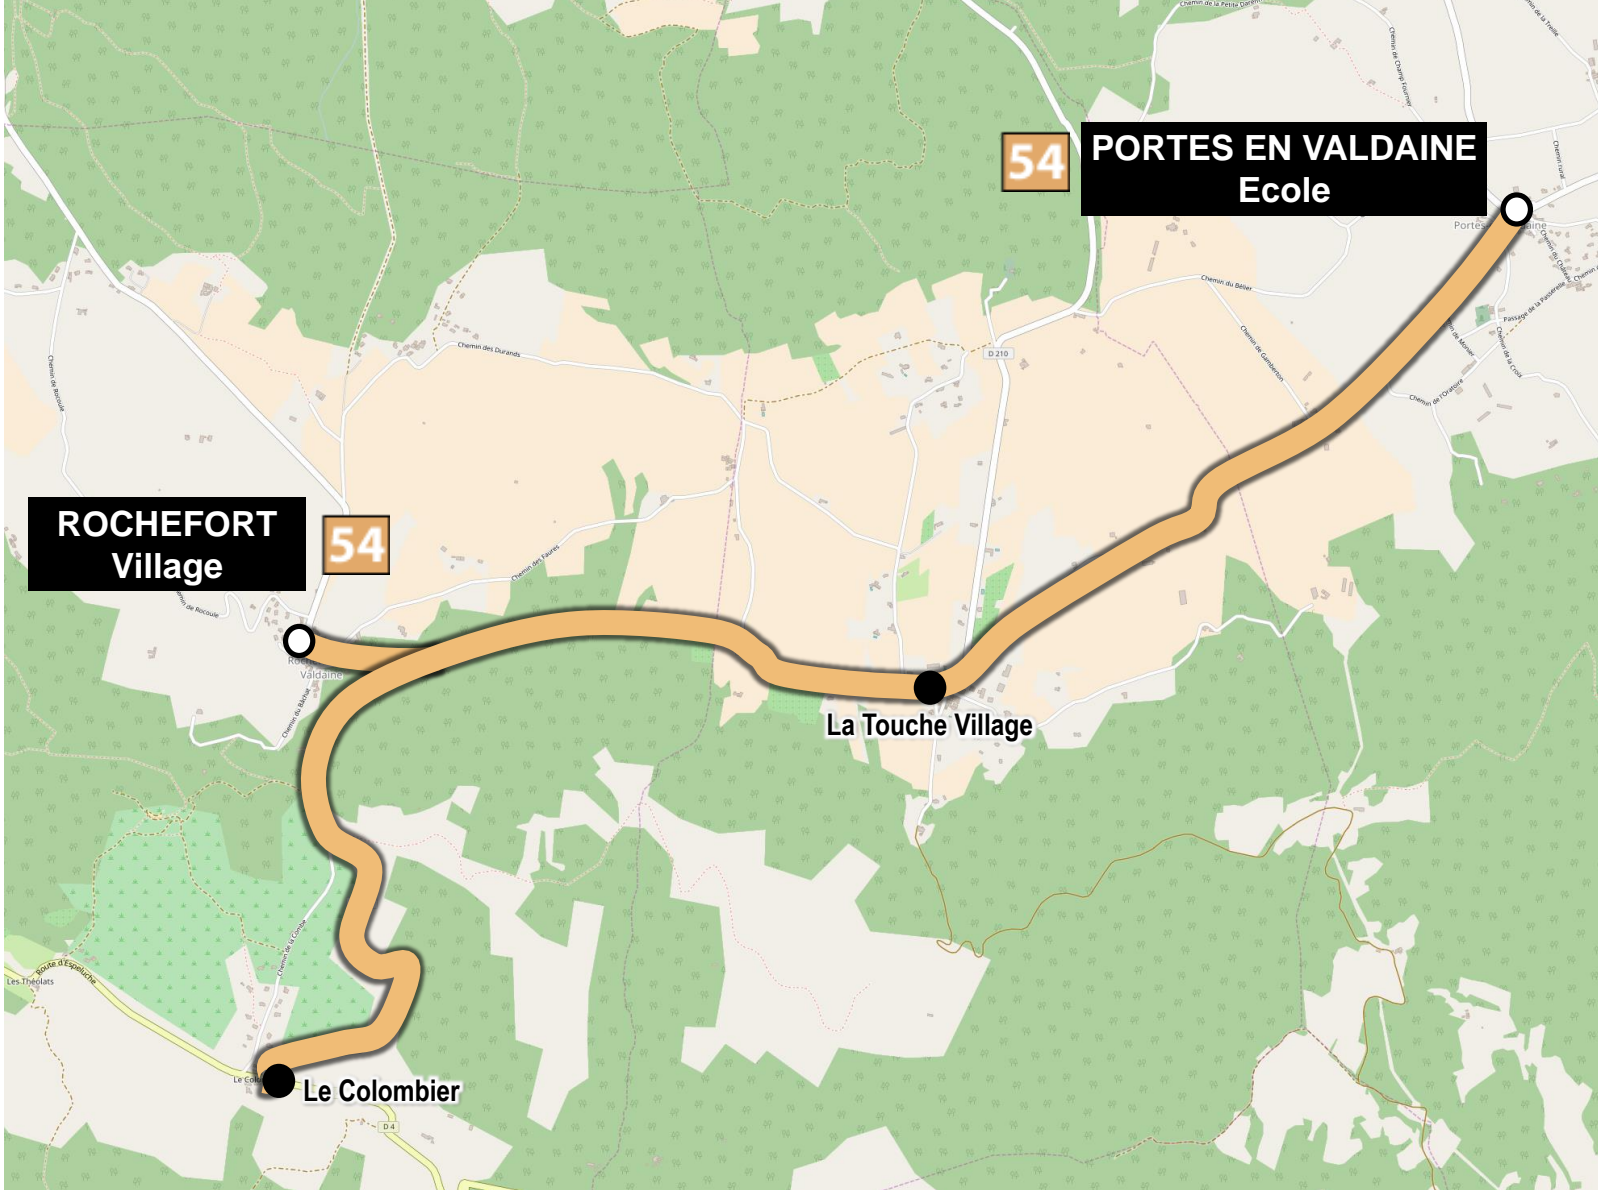

54

PORTES EN VALDAINE
Ecole

ROCHFORT
Village

54

La Touche Village

Le Colombier

DU LUNDI AU VENDREDI EN PÉRIODE SCOLAIRE

ALLER

Portes en Valdaine - Ecole	08:15
La Touche Centre	08:20
Le Colombier	08:25
Rochefort en Valdaine Centre	08:35
La Touche Centre	08:40
Portes en Valdaine - Ecole	08:45

RETOUR

Portes en Valdaine Village	16:20
La Touche Centre	16:25
Rochefort en Valdaine Centre	16:40
Le Colombier	16:42
La Touche Centre	16:45
Portes en Valdaine Village	16:50