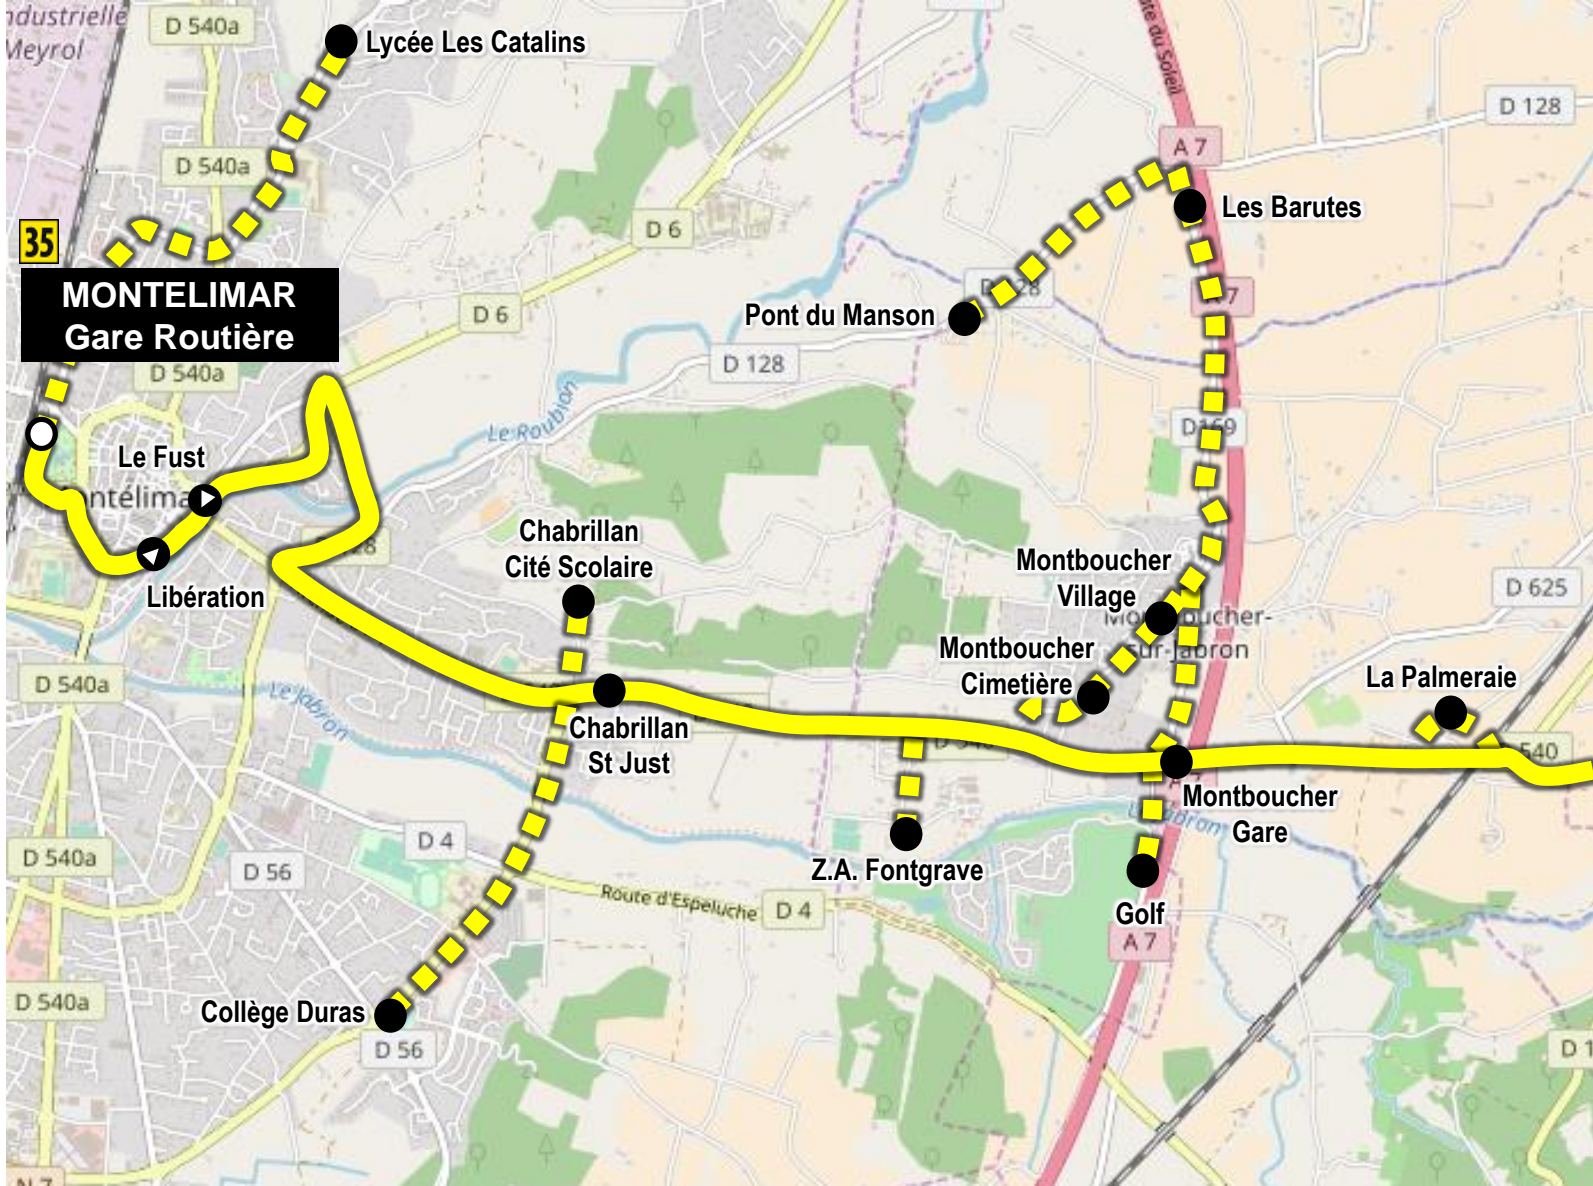

35

MONTE LIMAR
Gare Routière

Lycée Les Catalins

Les Barutes

Pont du Manson

Le Fust

Montelimar

Libération

Chabrilan
Cité Scolaire

Montboucher
Village

Montboucher
Cimetière

La Palmeraie

Chabrilan
St Just

Montboucher
Gare

Z.A. Fontgrave

Golf
A7

Collège Duras

35 Direction **DIEULEFIT**

Pancrace

La Bâtie
Village

Les Bruges

Le Planas

La Fontaine

Plaine de
Puygiron

Puygiron Gare

La Tuilière
Puygiron

Puygiron Village

La Treille

Chemin Roucoule

Portes en Valdaine
Village

Les Durands

Guerguy