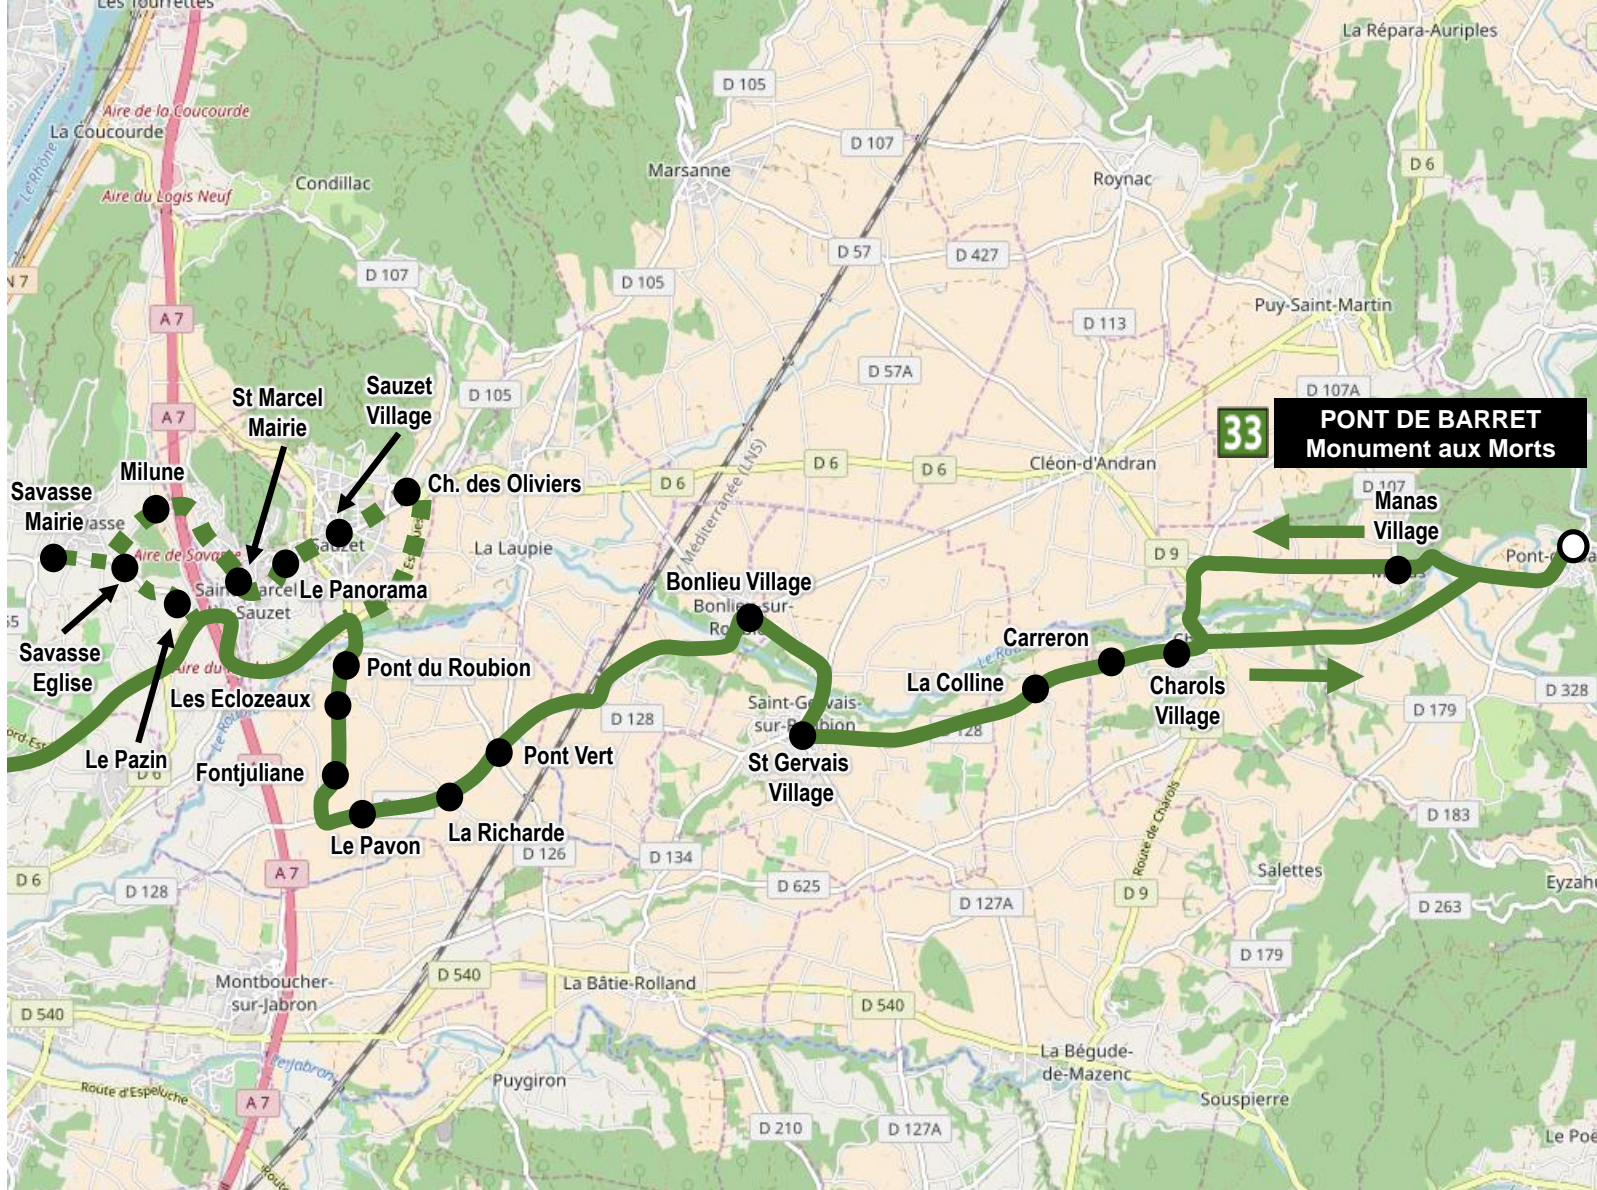

Casanova

Gare de Montélimar

Loubet

Saint-Martin

N7

D 540a

D 540a

D 6

D 6

D 6

D 6

D 540

D 128

D 1

**33** PONT DE BARRET Monument aux Morts

- Savasse Mairie
- Milune
- St Marcel Mairie
- Sauzet Village
- Ch. des Oliviers

- Le Panorama
- Les Ecolezeaux
- Pont du Roubion
- Pont Vert
- La Richarde
- La Pavon
- La Bâtie-Rolland
- Puygiron
- La Bégude-de-Mazenc
- Souspierre
- Charols Village
- Carreron
- La Colline
- St Gervais Village
- Bonlieu Village
- Manas Village

DU LUNDI AU VENDREDI EN PÉRIODE SCOLAIRE

**PONT-DE-BARRET ↔ MONTÉLIMAR**

ALLER	
	LàV
<b>PONT DE BARRET Monument aux Morts*</b>	<b>06:35</b>
<b>MANAS Village</b>	<b>06:38</b>
Charols Village	06:44
Carreron	06:46
La Colline *	06:48
Saint-Gervais Village	06:54
Bonlieu Village	06:58
Pont Vert	07:04
La Richarde	07:05
Le Pavon	07:06
Fontjuliane	07:07
Les Ecozeaux	07:09
Pont du Roubion	07:10
Casanova	07:18
Les Clées	07:20
Lycée Les Catalins	07:22
Avenue des Catalins	07:23
Blum	07:24
Truffaut	07:25
Cévennes	07:26
Loubet	07:27
<b>MONTÉLIMAR Gare</b>	<b>07:28</b>